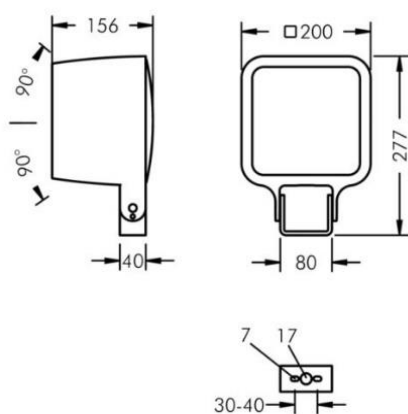

MONOFLOOD 3