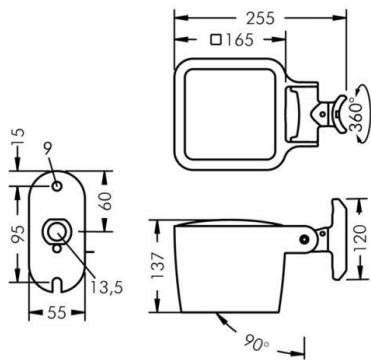

BYGELFÄSTE

MONOFLOOD 1

MONOFLOOD 2

MONOFLOOD 3

MONOFLOOD 4

Kontakta oss på Fergin för mer info om klämfäste till stolpar för Monoflood med bygelfäste.

STOLPFÄSTE Ø 60-100mm

MONOFLOOD 2