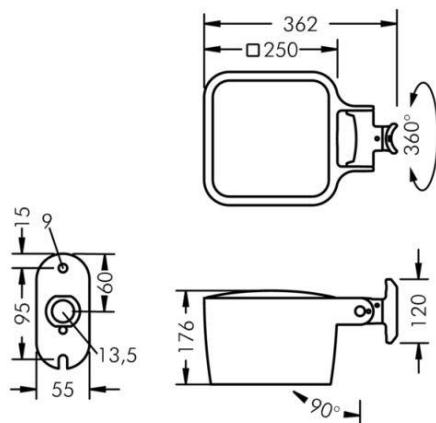

BYGELFÄSTE

MONOFLOOD 1

MONOFLOOD 2

MONOFLOOD 3

MONOFLOOD 4

Kontakta oss på Fergin för mer info om klämfäste till stolpar för Monoflood med bygelfäste.

STOLPFÄSTE Ø 60-100mm

MONOFLOOD 2

MONOFLOOD 3

MONOFLOOD 4

Notera! Monoflood 1 går ej att få med stolpfäste.

BESTÄLLNINGSNUMMER FÖR MONOFLOOD

MODELL	A	EXEMPEL PÅ TILLBEHÖR	ARTIKELNR
MONOFLOOD 1	8 201	KEPS MONOFLOOD 1	
MONOFLOOD 2	8 202	SVART	122 0401 940
MONOFLOOD 3	8 203	VIT	122 0401 960
MONOFLOOD 4	8 204	SILVERGRÅ	122 0401 950
FÄSTE	B	KEPS MONOFLOOD 2	
BYGEL	0	SVART	122 0402 940
STOLPE*	2	VIT	122 0402 960
		SILVERGRÅ	122 0402 950
FÄRG	C	KEPS MONOFLOOD 3	
SVART (RAL 7021)	4	SVART	122 0403 940
VIT (RAL 9002)	6	VIT	122 0403 960
SILVERGRÅ (RAL≈9006)	5	SILVERGRÅ	122 0403 950
LJUSFÄRG	D	KEPS MONOFLOOD 4	
3000K	6	SVART	122 0404 940
4000K	5	VIT	122 0404 960
RGBW (Monoflood 3 & 4)	9	SILVERGRÅ	122 0404 950
DRIVDON	E	HONEYCOMB LOUVRE MONOFLOOD 1	122 0411 000
STANDARD (EJ DIMBAR)	0	HONEYCOMB LOUVRE MONOFLOOD 2	122 0412 000
DALI	1	HONEYCOMB LOUVRE MONOFLOOD 3	122 0413 000
SPRIDNING	F	HONEYCOMB LOUVRE MONOFLOOD 4	122 0414 000
SMALSTRÅLANDE (ROTATIONSSYMMETRISK)	19		
MEDIUMSTRÅLANDE (ROTATIONSSYMMETRISK)	49		
BREDSTRÅLANDE (BISYMMETRISK)	59		
SMALSTRÅLANDE (BISYMMETRISK)	69		
ASYMMETRISK	99		
VERTIKAL (LINJÄR)	29		
HORISONTELL (LINJÄR)	39		
VERTIKAL + HORISONTELL (LINJÄR)ROTERBAR LINS 360°	79		
STREET OPTIC (Monoflood 2 & 3)	89		