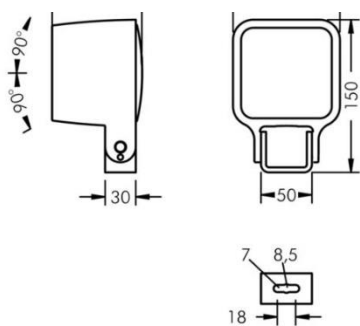

BYGELFÄSTE

MONOFLOOD 1