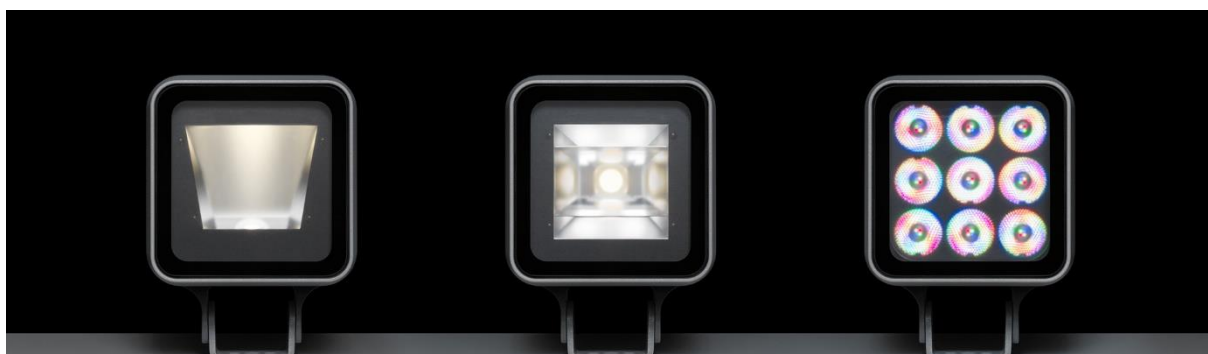

Reflektor optik med
Asymmetrisk spridning

Reflektor optik med
Bisymmetrisk spridning

Lins optik med
Rotationssymmetrisk spridning