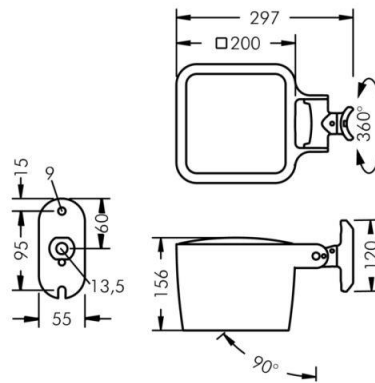

BYGELFÄSTE

MONOFLOOD 1

MONOFLOOD 2

MONOFLOOD 3

MONOFLOOD 4

Kontakta oss på Fergin för mer info om klämfäste till stolpar för Monoflood med bygelfäste.

STOLPFÄSTE Ø 60-100mm

MONOFLOOD 2