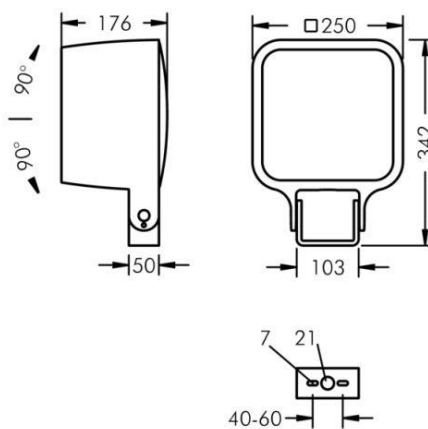

BYGELFÄSTE

MONOFLOOD 1

MONOFLOOD 2

MONOFLOOD 3

MONOFLOOD 4

Kontakta oss på Fergin för mer info om klämfäste till stolpar för Monoflood med bygelfäste.

STOLPFÄSTE Ø 60-100mm

MONOFLOOD 2