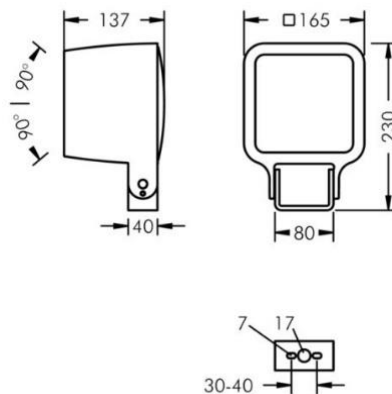

MONOFLOOD 2