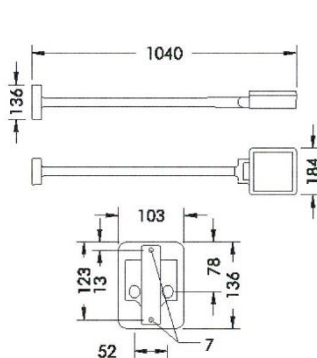

SUPERLIGHT LED 1