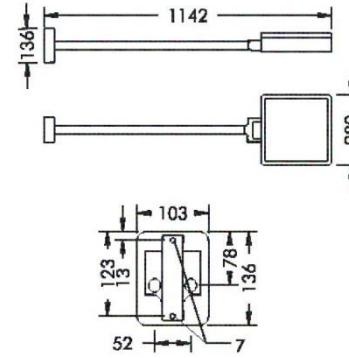

SUPERLIGHT LED 2

SUPERLIGHT LED 3

SUPERLIGHT LED 1

SUPERLIGHT LED 2

SUPERLIGHT LED 3

BESTÄLLNINGSNUMMER FÖR SUPERLIGHT LED

MODELL	A
SUPERLIGHT LED 1	8 885
SUPERLIGHT LED 2	8 886
SUPERLIGHT LED 3	8 887
SUPERLIGHT LED 3+	8 888
FÄSTE	B
BYGEL	0
VÄGGARM	1
STOLPE	2
FÄRG	C
SVART (RAL 7021)	4
VIT	6
SILVERGRÅ	5
LJUSFÄRG	D
3000K	6
4000K	5
DRIVDON	E
STANDARD (EJ DIMBAR)	0
DALI	1
SPRIDNING	F
SMALSTRÅLANDE	19
ASYMMETRISK	49
BREDSTRÅLANDE	59