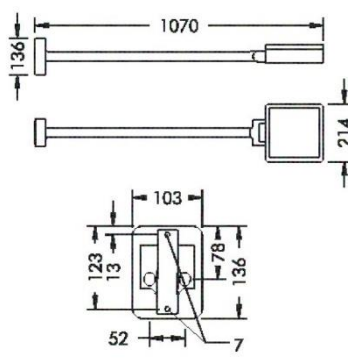

SUPERLIGHT LED 2

SUPERLIGHT LED 3

SUPERLIGHT LED 1

SUPERLIGHT LED 2

SUPERLIGHT LED 3

BESTÄLLNINGSNUMMER FÖR SUPERLIGHT LED

MODELL	A
SUPERLIGHT LED 1	8 885
SUPERLIGHT LED 2	8 886
SUPERLIGHT LED 3	8 887
SUPERLIGHT LED 3+	8 888
FÄSTE	B
BYGEL	0
VÄGGARM	1
STOLPE	2
FÄRG	C
SVART (RAL 7021)	4
VIT	6
SILVERGRÅ	5
LJUSFÄRG	D
3000K	6
4000K	5
DRIVDON	E
STANDARD (EJ DIMBAR)	0
DALI	1
SPRIDNING	F
SMALSTRÅLANDE	19
ASYMMETRISK	49
BREDSTRÅLANDE	59