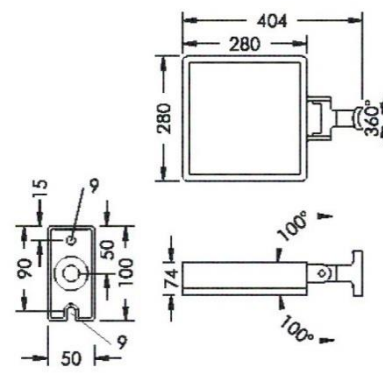

SUPERLIGHT LED 2

SUPERLIGHT LED 3

SUPERLIGHT LED 1

SUPERLIGHT LED 2

SUPERLIGHT LED 3

BESTÄLLNINGSNUMMER FÖR SUPERLIGHT LED

MODELL	A
SUPERLIGHT LED 1	8 885
SUPERLIGHT LED 2	8 886
SUPERLIGHT LED 3	8 887
SUPERLIGHT LED 3+	8 888
FÄSTE	B
BYGEL	0
VÄGGARM	1
STOLPE	2
FÄRG	C
SVART (RAL 7021)	4
VIT	6
SILVERGRÅ	5
LJUSFÄRG	D
3000K	6
4000K	5
DRIVDON	E
STANDARD (EJ DIMBAR)	0
DALI	1
SPRIDNING	F
SMALSTRÅLANDE	19
ASYMMETRISK	49
BREDSTRÅLANDE	59