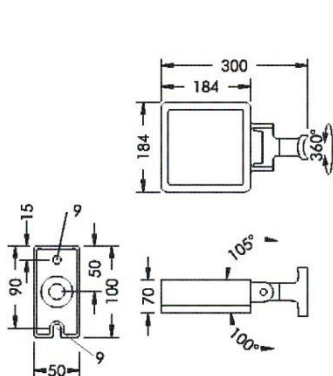

SUPERLIGHT LED 1