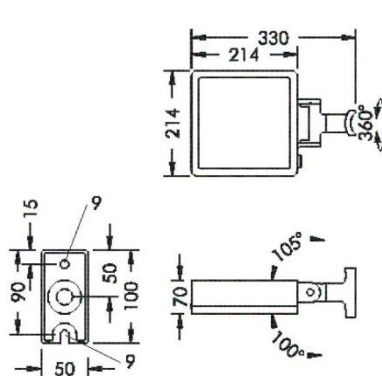

SUPERLIGHT LED 2

SUPERLIGHT LED 3

SUPERLIGHT LED 1

SUPERLIGHT LED 2

SUPERLIGHT LED 3

BESTÄLLNINGSNUMMER FÖR SUPERLIGHT LED

MODELL	A
SUPERLIGHT LED 1	8 885
SUPERLIGHT LED 2	8 886
SUPERLIGHT LED 3	8 887
SUPERLIGHT LED 3+	8 888
FÄSTE	B
BYGEL	0
VÄGGARM	1
STOLPE	2
FÄRG	C
SVART (RAL 7021)	4
VIT	6
SILVERGRÅ	5
LJUSFÄRG	D
3000K	6
4000K	5
DRIVDON	E
STANDARD (EJ DIMBAR)	0
DALI	1
SPRIDNING	F
SMALSTRÅLANDE	19
ASYMMETRISK	49
BREDSTRÅLANDE	59