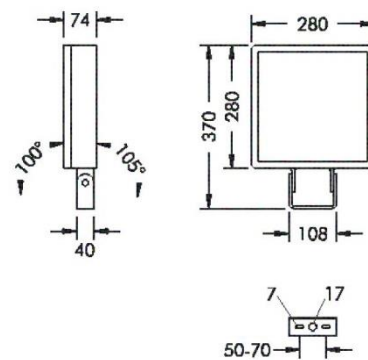

SUPERLIGHT LED 3