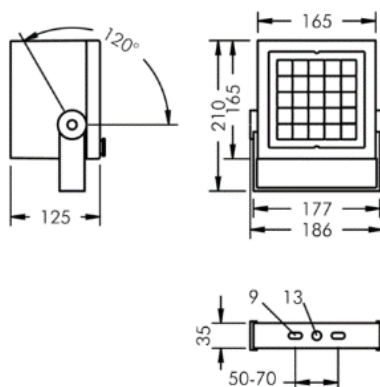

SUPERLIGHT NANO 5

Den största armaturen i Superlight Nano serien som är utmärkt för belysning av byggnader med höga fasader.

NANO 5

EFFEKT	57W
SPRIDNING	6°, 42/7°, 7/42°, 29°, 66°
3000K	3729 lm, 3715 lm, 4047 lm, 3876 lm
4000K	3915 lm, 3901 lm, 4249 lm, 4070 lm

EGENSKAPER

LIVSLÄNGD	L90B10 – 50 000h vid +25°C
FÄRGTEMPERATUR	3000K, 4000K
SDCM	SDCM 2
LJUSFÖRDELNING	Smal, medium, bred & linjär
IP-KLASS	IP65
IK-KLASS	IK08
MATERIAL	ALUMINIUM
FÄRG PÅ ARMATUR	SVART, VIT, SILVERGRÅ
SKYDDSKLASS	I
DRIVDON	INTEGRERAT DRIVDON
VIKT (max)	3,05 kg

Fergin Sverige AB
Org.nr 556099-9228

Adress
Bangårdsagatan 9
591 35 MOTALA

Tel:
0141-500 25

E-post:
info@fergin.se
www.fergin.se