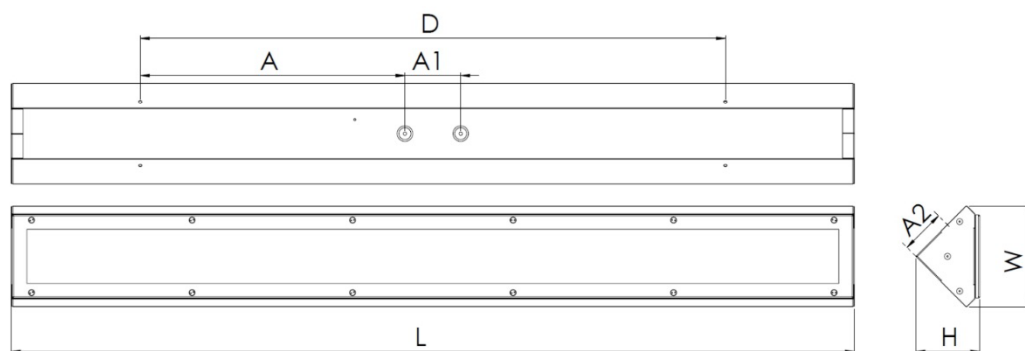

Längd (L) mm	Bredd (W)	Höjd (H)	D	A	A1	A2
1220	135	135	900	400	100	80
1500	135	135	1050	525	100	80

- VISUALISERING FRÅN DIALUX

Beräkningen med resultat finns att få på förfrågan.

- KONTAKT

MELLAN/NORR
Mikael Bergqvist
070-350 02 57
mikael.bergqvist@fergin.se