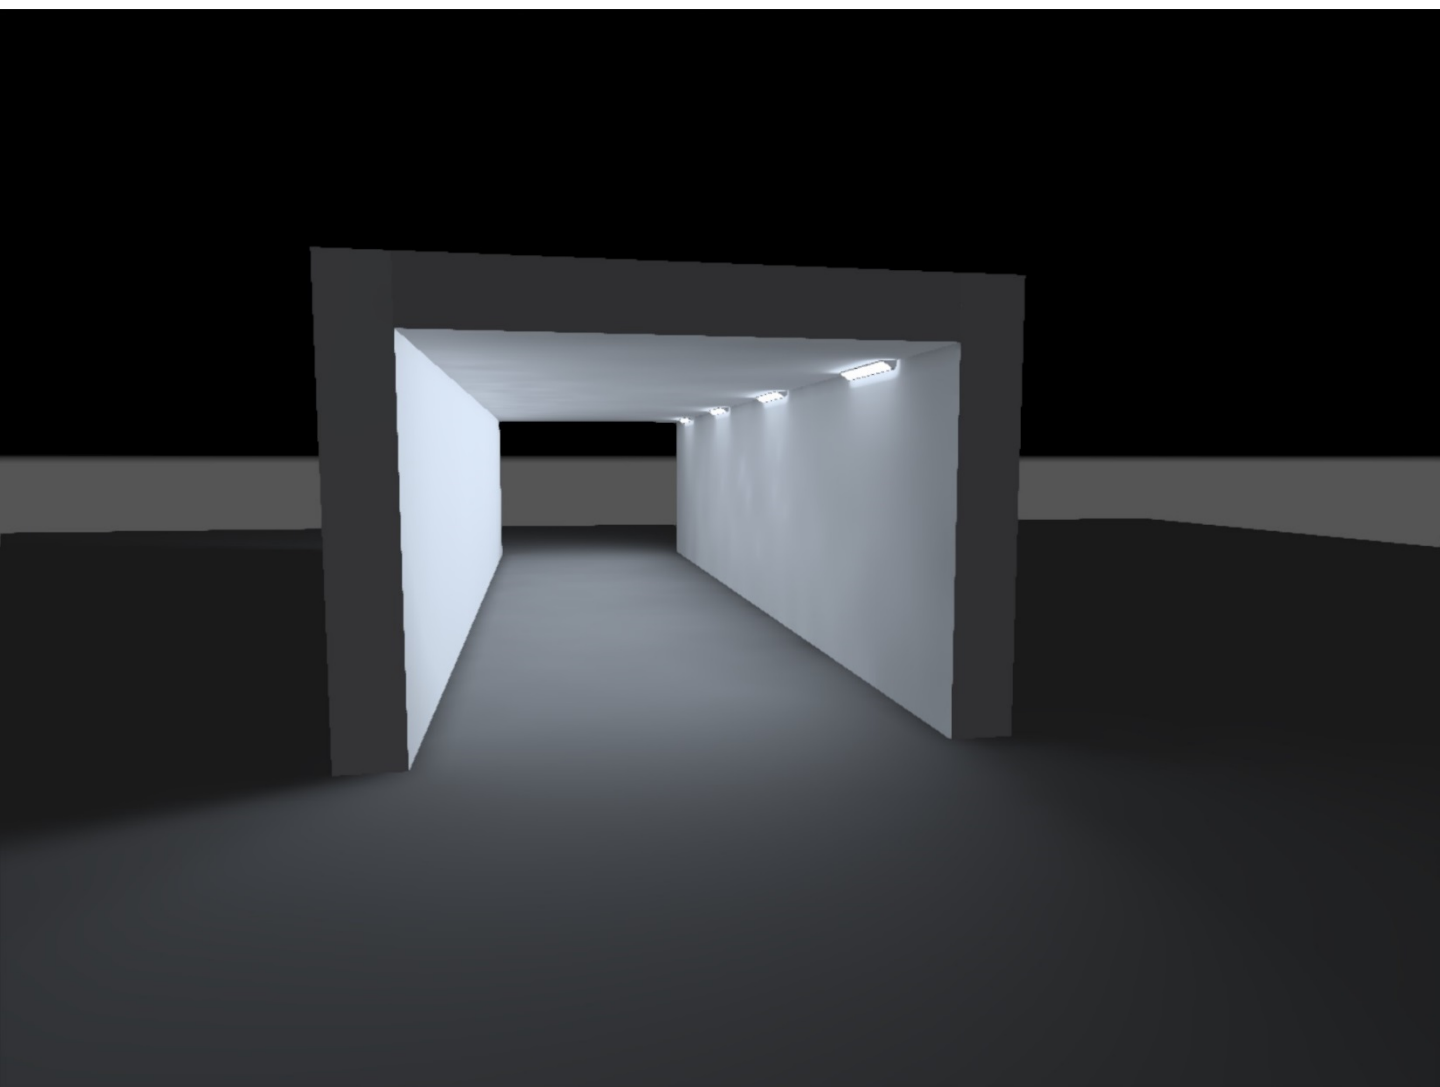

- VISUALISERING FRÅN DIALUX

Beräkningen med resultat finns att få på förfrågan.