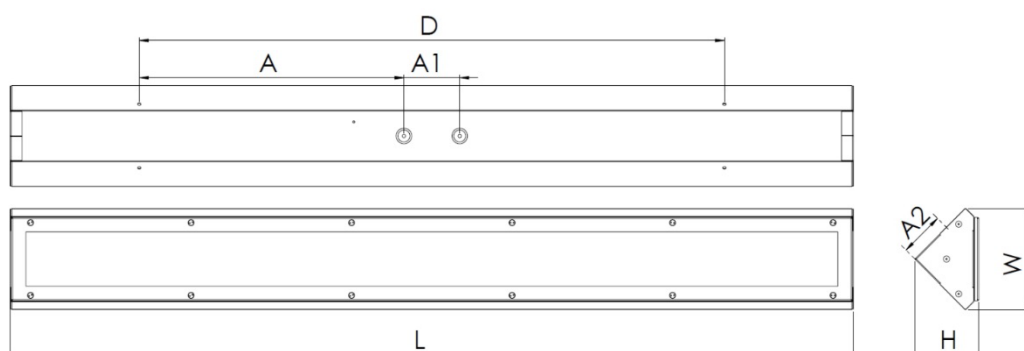

Längd (L) mm	Bredd (W)	Höjd (H)	D	A	A1	A2
1220	135	135	900	400	100	80
1500	135	135	1050	525	100	80

- KONTAKT

MELLAN/NORR
Mikael Bergqvist
070-350 02 57
mikael.bergqvist@fergin.se

STOCKHOLM/UPPSALA
Lars Studsare
070-527 36 20
lars.studsare@fergin.se