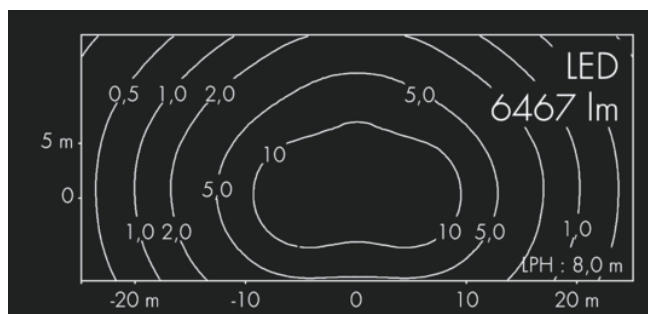

ECOSCAPE 1

SPRIDNING	COMFORT OPTIC 71°/139°
EFFEKT	55W
LUMENFLÖDE 4000K	4142lm
LUMENFLÖDE 3000K	3971lm

ECOSCAPE 2

SPRIDNING	COMFORT OPTIC 71°/139°
EFFEKT	90W
LUMENFLÖDE 4000K	6745lm
LUMENFLÖDE 3000K	6467lm

ECOSCAPE 1 COMFORT OPTIC

ECOSCAPE 2 COMFORT OPTIC

EGENSKAPER

LIVSLÄNGD	L90 B10 > 50.000h
FÄRGTEMPERATUR	4000K / 3000K. Ra >80. max 2 SCDM
IP-KLASS	IP67
IK-KLASS	IK09
TEMPERATUR	MAX OMGIVNINGSTEMPERATUR TA +40°C
MATERIAL	ARMATURHUS AV KORROSIONSBESTÄNDIG ALUMINIUM AISi12
SKYDDSKLASS	I
DRIVDON	INTERNT DRIVDON DALI