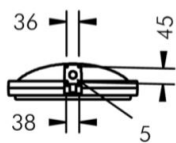

EGENSKAPER

LIVSLÄNGD	L90 B10 > 50.000h
FÄRGTEMPERATUR	4000K / 3000K. Ra >80. max 2 SCDM
IP-KLASS	IP67
IK-KLASS	IK09
TEMPERATUR	MAX OMGIVNINGSTEMPERATUR TA +40°C
MATERIAL	ARMATURHUS AV KORROSIONSBESTÄNDIG ALUMINIUM AISi12
SKYDDSKLASS	I
DRIVDON	INTERNT DRIVDON DALI

ECOSCAPE 1