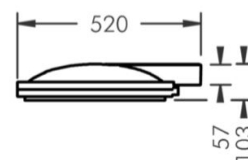

EGENSKAPER

LIVSLÄNGD	L90 B10 > 50.000h
FÄRGTEMPERATUR	4000K / 3000K. Ra >80. max 2 SCDM
IP-KLASS	IP67
IK-KLASS	IK09
TEMPERATUR	MAX OMGIVNINGSTEMPERATUR TA +40°C
MATERIAL	ARMATURHUS AV KORROSIONSBESTÄNDIG ALUMINIUM AISi12
SKYDDSKLASS	I
DRIVDON	INTERNT DRIVDON DALI

ECOSCAPE 1

ECOSCAPE 2