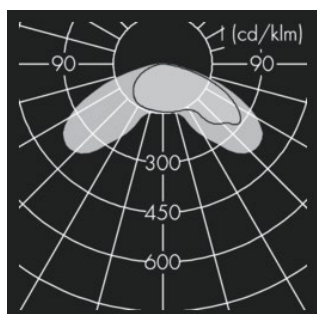

ECOSCAPE 2 COMFORT OPTIC