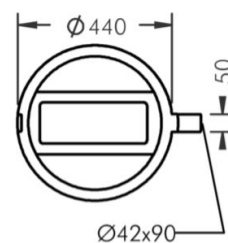

EGENSKAPER

LIVSLÄNGD	L90 B10 > 50.000h
FÄRGTEMPERATUR	4000K / 3000K. Ra >80. max 2 SCDM
IP-KLASS	IP67
IK-KLASS	IK09
TEMPERATUR	MAX OMGIVNINGSTEMPERATUR TA +40°C
MATERIAL	ARMATURHUS AV KORROSIONSBESTÄNDIG ALUMINIUM AISi12
SKYDDSKLASS	I
DRIVDON	INTERNT DRIVDON DALI

ECOSCAPE 1

ECOSCAPE 2