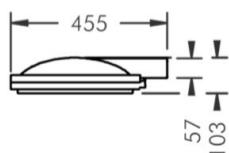

EGENSKAPER

LIVSLÄNGD	L90 B10 > 50.000h
FÄRGTEMPERATUR	4000K / 3000K. Ra >80. max 2 SCDM
IP-KLASS	IP67
IK-KLASS	IK09
TEMPERATUR	MAX OMGIVNINGSTEMPERATUR TA +40°C
MATERIAL	ARMATURHUS AV KORROSIONSBESTÄNDIG ALUMINIUM AISi12
SKYDDSKLASS	I
DRIVDON	INTERNT DRIVDON DALI

ECOSCAPE 1

ECOSCAPE 2