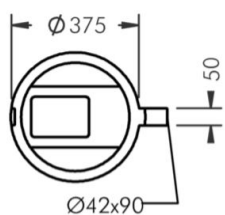

EGENSKAPER

LIVSLÄNGD	L90 B10 > 50.000h
FÄRGTEMPERATUR	4000K / 3000K. Ra >80. max 2 SCDM
IP-KLASS	IP67
IK-KLASS	IK09
TEMPERATUR	MAX OMGIVNINGSTEMPERATUR TA +40°C
MATERIAL	ARMATURHUS AV KORROSIONSBESTÄNDIG ALUMINIUM AISi12
SKYDDSKLASS	I
DRIVDON	INTERNT DRIVDON DALI

ECOSCAPE 1

ECOSCAPE 2