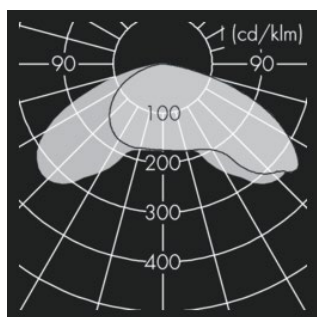

ECOSCAPE 1

SPRIDNING	COMFORT OPTIC 71°/139°
EFFEKT	55W
LUMENFLÖDE 4000K	4142lm
LUMENFLÖDE 3000K	3971lm

ECOSCAPE 2

SPRIDNING	COMFORT OPTIC 71°/139°
EFFEKT	90W
LUMENFLÖDE 4000K	6745lm
LUMENFLÖDE 3000K	6467lm