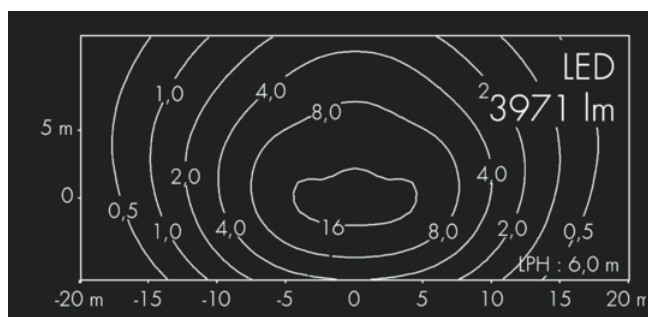

ECOSCAPE 1

SPRIDNING	COMFORT OPTIC 71°/139°
EFFEKT	55W
LUMENFLÖDE 4000K	4142lm
LUMENFLÖDE 3000K	3971lm

ECOSCAPE 2

SPRIDNING	COMFORT OPTIC 71°/139°
EFFEKT	90W
LUMENFLÖDE 4000K	6745lm
LUMENFLÖDE 3000K	6467lm

ECOSCAPE 1 COMFORT OPTIC

ECOSCAPE 2 COMFORT OPTIC

EGENSKAPER

LIVSLÄNGD	L90 B10 > 50.000h
FÄRGTEMPERATUR	4000K / 3000K. Ra >80. max 2 SCDM
IP-KLASS	IP67
IK-KLASS	IK09
TEMPERATUR	MAX OMGIVNINGSTEMPERATUR TA +40°C
MATERIAL	ARMATURHUS AV KORROSIONSBESTÄNDIG ALUMINIUM AISi12
SKYDDSKLASS	I
DRIVDON	INTERNT DRIVDON DALI