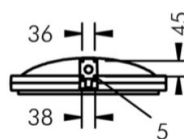

EGENSKAPER

LIVSLÄNGD	L90 B10 > 50.000h
FÄRGTEMPERATUR	4000K / 3000K. Ra >80. max 2 SCDM
IP-KLASS	IP67
IK-KLASS	IK09
TEMPERATUR	MAX OMGIVNINGSTEMPERATUR TA +40°C
MATERIAL	ARMATURHUS AV KORROSIONSBESTÄNDIG ALUMINIUM AISi12
SKYDDSKLASS	I
DRIVDON	INTERNT DRIVDON DALI

ECOSCAPE 2