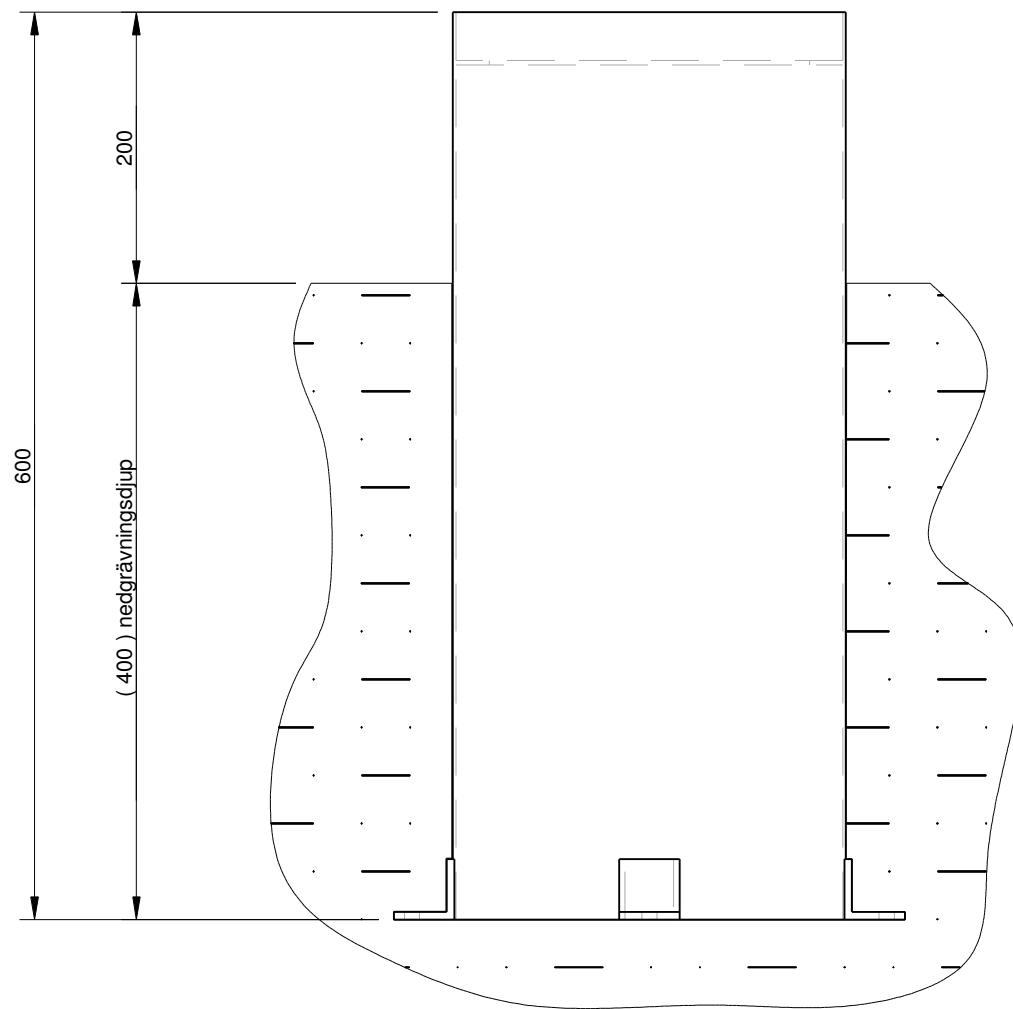

RevNr.	Revisions note.	Datum.	Signatur.	Kontroll.

EN 10025					
Material	Material beskrivning			Material dimension	
Ritad av HJ	Kontrollerad av HJ	Godkänd - Datum	Utgåva	Datum 2017-11-29	Skala 1:5
			Benämning Monteringsrör Uplight 260		
			Art.nr 665 600 40	Rev.nr 1	Blad