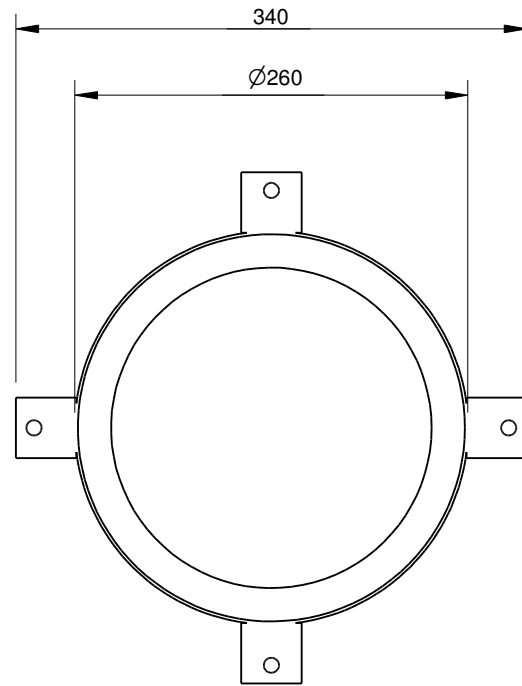

RevNr.	Revisions note.	Datum.	Signatur.	Kontroll.

EN 10025					
Material	Material beskrivning			Material dimension	
Ritad av HJ	Kontrollerad av HJ	Godkänd - Datum	Utgåva	Datum 2017-11-29	Skala 1:5
			Benämning Monteringsrör Uplight 260		
			Art.nr 665 600 40	Rev.nr 1	Blad