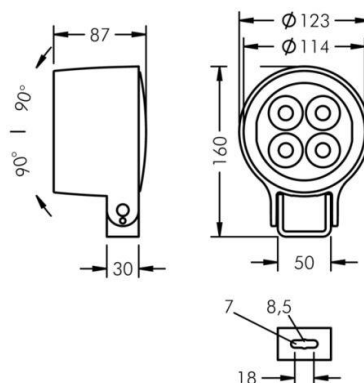

## BYGELFÄSTE

MONOSPOT S1

MONOSPOT S2

MONOSPOT S3

MONOSPOT S4

STOLPFÄSTE Ø 60-100mm

MONOSPOT S3

MONOSPOT S4