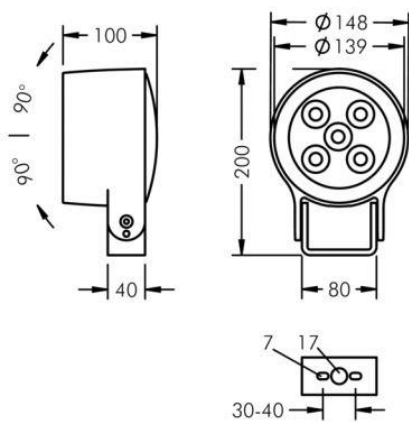

**MONOSPOT S4**

SPRIDNING	SMAL STRÅLANDE 5°	MEDIUM STRÅLANDE 35°	BRED STRÅLANDE 89°	LINJÄR 40x8° / 8x40°	LINJÄR 24x5° ROTTERBAR
3000K	2855 lm	2385 lm	3572 lm	2789 lm	2222 lm
4000K	2974 lm	2482 lm	3751 lm	2928 lm	2315 lm
EFFEKT	46W	46W	46W	46W	46W

## MONOSPOT S4 RGBW

SPRIDNING	SMALSTRÅLANDE	MEDIUMSTRÅLANDE
EFFEKT	47W	47W
3000K	1345lm	1136lm

## BYGELFÄSTE

MONOSPOT S1

MONOSPOT S2

MONOSPOT S3

MONOSPOT S4

STOLPFÄSTE Ø 60-100mm

MONOSPOT S3

MONOSPOT S4