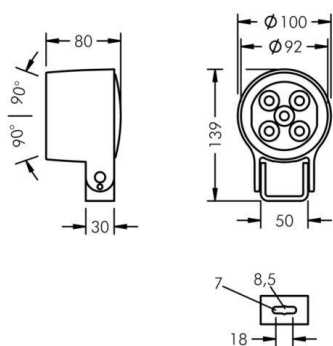

BYGELFÄSTE

MONOSPOT S1