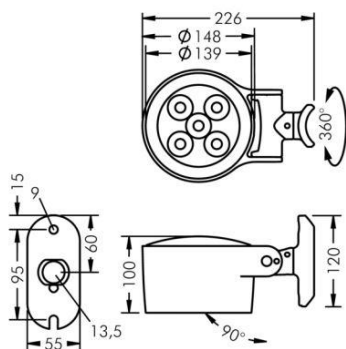

## BYGELFÄSTE

MONOSPOT S1

MONOSPOT S2

MONOSPOT S3

MONOSPOT S4

STOLPFÄSTE Ø 60-100mm

MONOSPOT S3

MONOSPOT S4