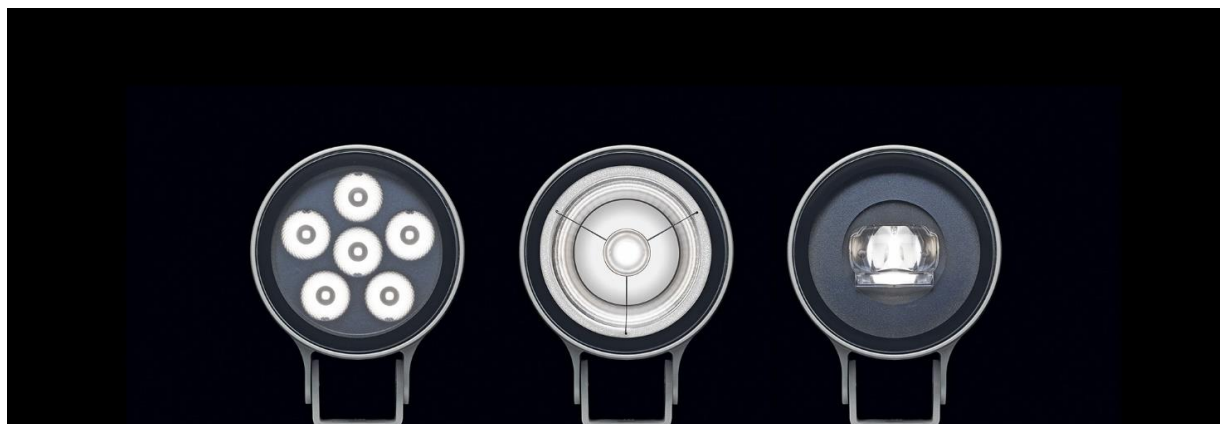

MONOSPOT S3 & S4 STREET OPTIC

SPRIDNING	STREET OPTIC 52°/138°	STREET OPTIC 52°/138°
EFFEKT	26W	46W
4000K	2539lm	4309lm
3000K	2418lm	4104lm

MONOSPOT S4 RGBW

SPRIDNING	SMALSTRÅLANDE	MEDIUMSTRÅLANDE
EFFEKT	47W	47W
3000K	1345lm	1136lm