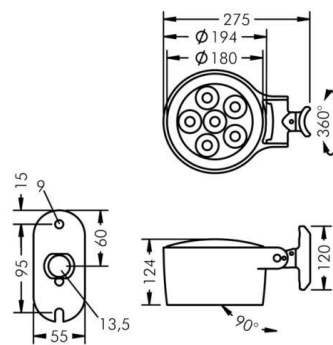

## BYGELFÄSTE

MONOSPOT S1

MONOSPOT S2

MONOSPOT S3

MONOSPOT S4

STOLPFÄSTE Ø 60-100mm

MONOSPOT S3

MONOSPOT S4