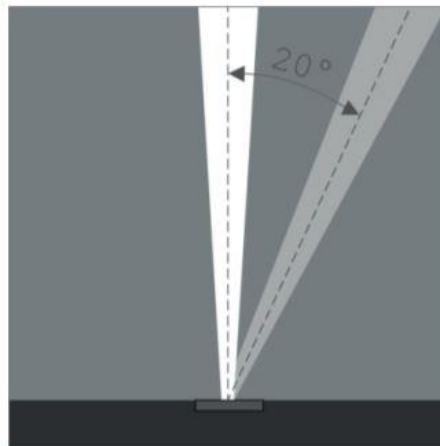

UPLIGHT 260

SPRIDNING	WALL WASHER 20°/78°	SMALSTRÅLANDE 11°	MEDIUMSTRÅLANDE 27°	BREDSTRÅLANDE 49°
EFFEKT	36W	36W	36W	36W
4000K	1537lm	3291lm	3435lm	3558lm
3000K	1464lm	3133lm	3271lm	3389lm

UPLIGHT 280

SPRIDNING	SMALSTRÅLANDE 7°	BREDSTRÅLANDE 33°	LINJÄR VERTIKAL 46°/6°	LINJÄR HORIZONTELL 6°/46°
EFFEKT	13W	13W	13W	13W
4000K	836lm	778lm	793lm	796lm
3000K	782lm	727lm	741lm	743lm

UPLIGHT 135

UPLIGHT 180

UPLIGHT 200

UPLIGHT 220

UPLIGHT 260

UPLIGHT 280

TILLTBAR LJUSKÄLLA

UPLIGHT 135, 180, 200, 280