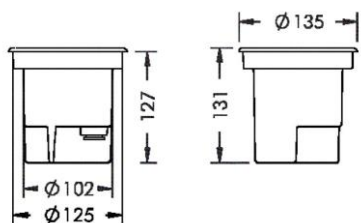

UPLIGHT 135