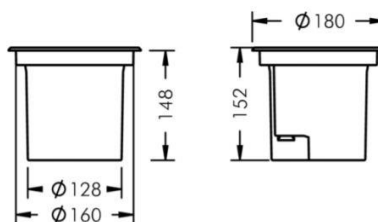

UPLIGHT 180