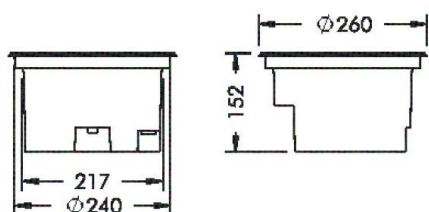

UPLIGHT 135

UPLIGHT 180

UPLIGHT 200

UPLIGHT 220

UPLIGHT 260

UPLIGHT 280

TILLTBAR LJUSKÄLLA

UPLIGHT 135, 180, 200, 280

BESTÄLLNINGSNUMMER

MODELL - LÄNGST MED MARK MONTAGE		A
UPLIGHT 135		8 658
UPLIGHT 180		8 656
UPLIGHT 200		8 660
UPLIGHT 220		8 664
UPLIGHT 260		8 666
UPLIGHT 280		8 662
		
MODELL - ÖVERLAPPANDE MONTAGE		
UPLIGHT 135		8 657
UPLIGHT 180		8 655
UPLIGHT 200		8 659
UPLIGHT 220		8 663
UPLIGHT 260		8 665
UPLIGHT 280		8 661
		
GLAS		B
STANDARD - KLART GLAS		0
SLIP RESISTANT - DIFFUST LJUS		1
LJUSFÄRG		D
4000K		15
3000K		16
DRIVDON		E
STANDARD (ON/OFF)		0
DALI (gäller ej 135 & 200 modellen)		1
SPRIDNING		F
SMALSTRÅLANDE		19
MEDIUMSTRÅLANDE		49
BREDSTRÅLANDE		59
WALL WASHER		09
LINJÄR VERTIKAL		29
LINJÄR HORISONTELL		39