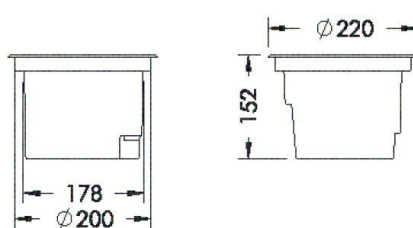

UPLIGHT 220