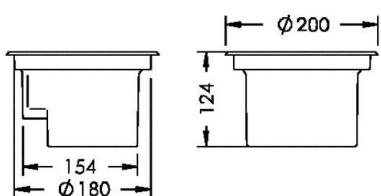

UPLIGHT 200