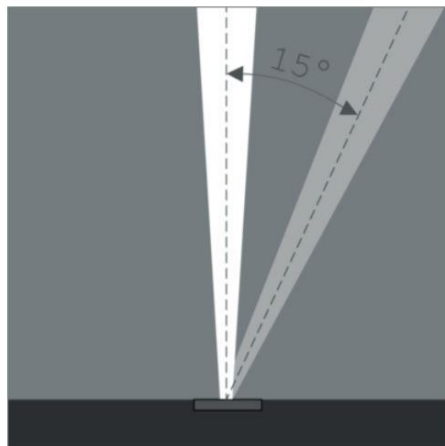

UPLIGHT 260

SPRIDNING	WALL WASHER 20°/78°	SMALSTRÅLANDE 11°	MEDIUMSTRÅLANDE 27°	BREDSTRÅLANDE 49°
EFFEKT	36W	36W	36W	36W
4000K	1537lm	3291lm	3435lm	3558lm
3000K	1464lm	3133lm	3271lm	3389lm

UPLIGHT 280

SPRIDNING	SMALSTRÅLANDE 7°	BREDSTRÅLANDE 33°	LINJÄR VERTIKAL 46°/6°	LINJÄR HORIZONTELL 6°/46°
EFFEKT	13W	13W	13W	13W
4000K	836lm	778lm	793lm	796lm
3000K	782lm	727lm	741lm	743lm

UPLIGHT 135

UPLIGHT 180

UPLIGHT 200

UPLIGHT 220

UPLIGHT 260

UPLIGHT 280

TILLTBAR LJUSKÄLLA

UPLIGHT 135, 180, 200, 280