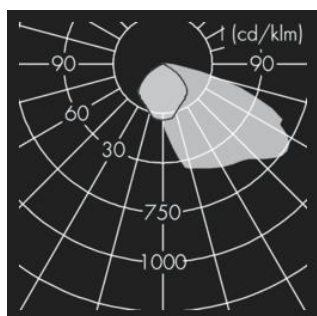

MONOSPACE

SPRIDNING	ASYMMETRISK 58°	ASYMMETRISK BRED 60°/138°	BREDSTRÅLANDE 33°/148°	COMFORT OPTIC 71°/139°
EFFEKT	46W	54W	46W	55W
LUMENFLÖDE 4000K	5899lm	6975lm	5916lm	4170lm
LUMENFLÖDE 3000K	5618lm	6643lm	5635lm	3971lm

MONOSPACE HIGH OUTPUT

SPRIDNING	ASYMMETRISK 58°	ASYMMETRISK BRED 60°/138°	BREDSTRÅLANDE 33°/148°
EFFEKT	80W	80W	80W
LUMENFLÖDE 4000K	9361lm	9613lm	9521lm
LUMENFLÖDE 3000K	9041lm	9120lm	9082lm

ASYMMETRISK

ASYMMETRISK BRED

BREDSTRÅLANDE

COMFORT OPTIC

EGENSKAPER

LIVSLÄNGD	L80 B20 > 50.000h
FÄRGTEMPERATUR	4000K / 3000K. Ra >80. 3 SCDM
IP-KLASS	IP65, IP66, IP67
IK-KLASS	IK08
TEMPERATUR	MAX OMGIVNINGSTEMPERATUR TA +35°C
MATERIAL	ARMATURHUS I GJUTEN ALUMINIUM
SKYDDSKLASS	I
DRIVDON	INTERNT DRIVDON 230V / DALI SOM TILLVAL