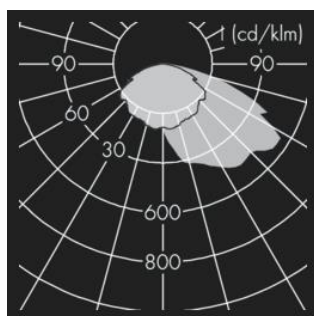

MONOSPACE

SPRIDNING	ASYMMETRISK 58°	ASYMMETRISK BRED 60°/138°	BREDSTRÅLANDE 33°/148°	COMFORT OPTIC 71°/139°
EFFEKT	46W	54W	46W	55W
LUMENFLÖDE 4000K	5899lm	6975lm	5916lm	4170lm
LUMENFLÖDE 3000K	5618lm	6643lm	5635lm	3971lm

MONOSPACE HIGH OUTPUT

SPRIDNING	ASYMMETRISK 58°	ASYMMETRISK BRED 60°/138°	BREDSTRÅLANDE 33°/148°
EFFEKT	80W	80W	80W
LUMENFLÖDE 4000K	9361lm	9613lm	9521lm
LUMENFLÖDE 3000K	9041lm	9120lm	9082lm

ASYMMETRISK

ASYMMETRISK BRED

BREDSTRÅLANDE

COMFORT OPTIC

EGENSKAPER

LIVSLÄNGD	L80 B20 > 50.000h
FÄRGTEMPERATUR	4000K / 3000K. Ra >80. 3 SCDM
IP-KLASS	IP65, IP66, IP67
IK-KLASS	IK08
TEMPERATUR	MAX OMGIVNINGSTEMPERATUR TA +35°C
MATERIAL	ARMATURHUS I GJUTEN ALUMINIUM
SKYDDSKLASS	I
DRIVDON	INTERNT DRIVDON 230V / DALI SOM TILLVAL