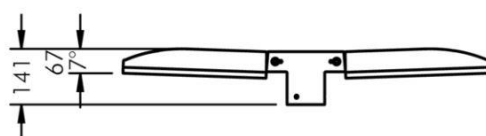

STOLPFÄSTE SINGEL