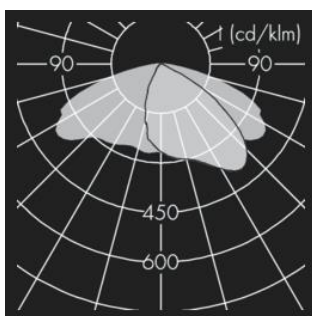

MONOSPACE

SPRIDNING	ASYMMETRISK 58°	ASYMMETRISK BRED 60°/138°	BREDSTRÅLANDE 33°/148°	COMFORT OPTIC 71°/139°
EFFEKT	46W	54W	46W	55W
LUMENFLÖDE 4000K	5899lm	6975lm	5916lm	4170lm
LUMENFLÖDE 3000K	5618lm	6643lm	5635lm	3971lm

MONOSPACE HIGH OUTPUT

SPRIDNING	ASYMMETRISK 58°	ASYMMETRISK BRED 60°/138°	BREDSTRÅLANDE 33°/148°
EFFEKT	80W	80W	80W
LUMENFLÖDE 4000K	9361lm	9613lm	9521lm
LUMENFLÖDE 3000K	9041lm	9120lm	9082lm

ASYMMETRISK

ASYMMETRISK BRED

BREDSTRÅLANDE

COMFORT OPTIC

EGENSKAPER

LIVSLÄNGD	L80 B20 > 50.000h
FÄRGTEMPERATUR	4000K / 3000K. Ra >80. 3 SCDM
IP-KLASS	IP65, IP66, IP67
IK-KLASS	IK08
TEMPERATUR	MAX OMGIVNINGSTEMPERATUR TA +35°C
MATERIAL	ARMATURHUS I GJUTEN ALUMINIUM
SKYDDSKLASS	I
DRIVDON	INTERNT DRIVDON 230V / DALI SOM TILLVAL