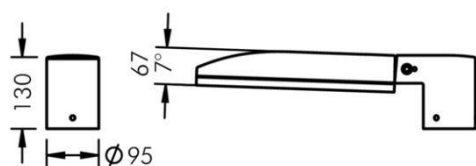

ASYMMETRISK BRED

BREDSTRÅLANDE

COMFORT OPTIC

EGENSKAPER

LIVSLÄNGD	L80 B20 > 50.000h
FÄRGTEMPERATUR	4000K / 3000K. Ra >80. 3 SCDM
IP-KLASS	IP65, IP66, IP67
IK-KLASS	IK08
TEMPERATUR	MAX OMGIVNINGSTEMPERATUR TA +35°C
MATERIAL	ARMATURHUS I GJUTEN ALUMINIUM
SKYDDSKLASS	I
DRIVDON	INTERNT DRIVDON 230V / DALI SOM TILLVAL

Specialutförande:

Följande armaturer går att få med ZHAGA BOOK 18.

Addera ett "S" efter artikelnumret och skriv "ZHAGA BOOK 18".

MONOSPACE

100% ljusflöde.

STOLPFÄSTE SINGEL

STOLPFÄSTE DUBBEL

VÄGGFÄSTE