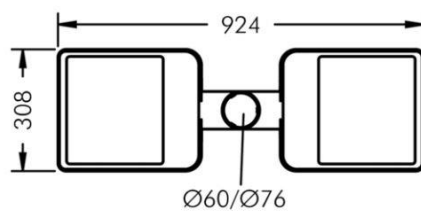

STOLPFÄSTE SINGEL