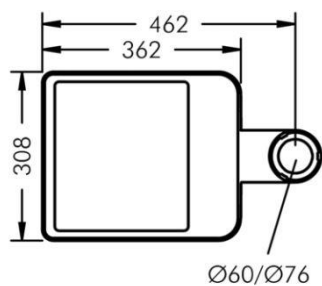

STOLPFÄSTE SINGEL