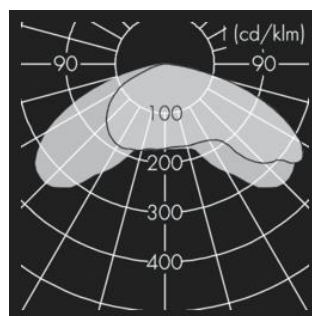

MONOSPACE

SPRIDNING	ASYMMETRISK 58°	ASYMMETRISK BRED 60°/138°	BREDSTRÅLANDE 33°/148°	COMFORT OPTIC 71°/139°
EFFEKT	46W	54W	46W	55W
LUMENFLÖDE 4000K	5899lm	6975lm	5916lm	4170lm
LUMENFLÖDE 3000K	5618lm	6643lm	5635lm	3971lm

MONOSPACE HIGH OUTPUT

SPRIDNING	ASYMMETRISK 58°	ASYMMETRISK BRED 60°/138°	BREDSTRÅLANDE 33°/148°
EFFEKT	80W	80W	80W
LUMENFLÖDE 4000K	9361lm	9613lm	9521lm
LUMENFLÖDE 3000K	9041lm	9120lm	9082lm

ASYMMETRISK

ASYMMETRISK BRED

BREDSTRÅLANDE

COMFORT OPTIC

EGENSKAPER

LIVSLÄNGD	L80 B20 > 50.000h
FÄRGTEMPERATUR	4000K / 3000K. Ra >80. 3 SCDM
IP-KLASS	IP65, IP66, IP67
IK-KLASS	IK08
TEMPERATUR	MAX OMGIVNINGSTEMPERATUR TA +35°C
MATERIAL	ARMATURHUS I GJUTEN ALUMINIUM
SKYDDSKLASS	I
DRIVDON	INTERNT DRIVDON 230V / DALI SOM TILLVAL