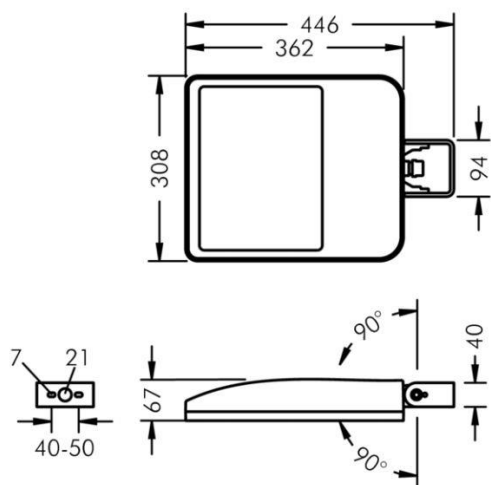

Specialutförande:

Följande armaturer går att få med ZHAGA BOOK 18.

Addera ett "S" efter artikelnumret och skriv "ZHAGA BOOK 18".

MONOSPACE

100% ljusflöde.

STOLPFÄSTE SINGEL

STOLPFÄSTE DUBBEL

VÄGGFÄSTE