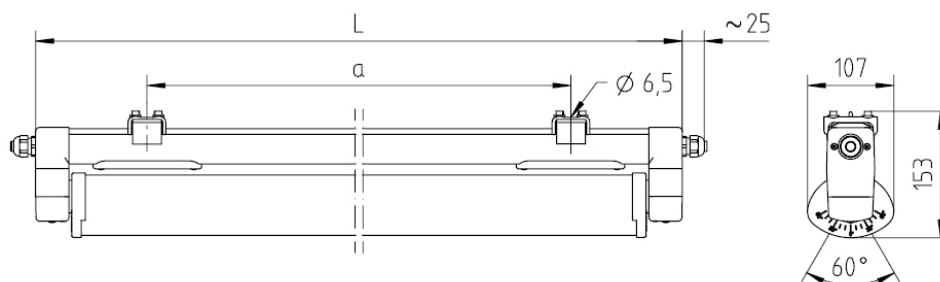

## - BESKRIVNING

Basel är en EX-klassad armatur som klarar explosiva miljöer i zon 2,22. Finns i tre olika längder och har en ställbar reflektor.

UTFÖRANDE	Effekt	Lumen	Längd (mm)	Bredd (mm)	Höjd (mm)	a (mm)	Vikt (kg)
M600	11W	1710lm	685	107	153	465	1,7
M1200	20W	3420lm	1251	107	153	980	2,0
M1500	30W	5280lm	1551	107	153	1280	3,6

## BESTÄLLNINGSDNUMMER

MODELL	A
BASEL	525
LÄNGD	B
M600	280
M1200	480
M1500	680
SPRIDNING	C
SMALSTRÅLANDE	2
MEDIUMSTRÅLANDE	3
LJUSFÄRG	D
4000K	4
REFLEKTOR	E
PC	84