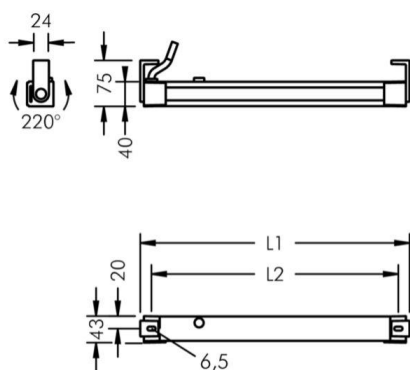

MÅTT	Längd L1 (mm)	Längd L2 (mm)	Bredd (mm)	Vikt (kg)
444 (3xLED)	444	407	43	1,2
668 (6xLED)	668	631	43	1,7
962 (9xLED)	962	925	43	2,2
1256 (12xLED)	1256	1219	43	2,7
1550 (15xLED)	1550	1513	43	3,2

Kort bygel

Arm

EGENSKAPER

LIVSLÄNGD	L90 B10 > 50.000h
FÄRGTEMPERATUR	4000K / 3000K. Ra >80. max 2 SCDM
IP-KLASS	IP65
IK-KLASS	IK10
TEMPERATUR	MAX OMGIVNINGSTEMPERATUR TA +50°C
MATERIAL	ARMATURHUS I GJUTEN ALUMINIUM
SKYDDSKLASS	I
DRIVDON	INTERNT DRIVDON 230V / DALI SOM TILLVAL
BEDÖMNING	BYGGVARUBEDÖMNINGEN - ACCEPTERAS

ECOLINE – 1550mm

SPRIDNING	WALL WASHER 20°/88°	ASYMMETRISK 30°
EFFEKT	26W	26W
4000K	1536lm	1451lm
3000K	1463lm	1380lm

BESTÄLLNINGSDNUMMER

MODELL	A
ECOLINE MINI	8 766
ECOLINE MINI MED ARM	8 767
LÄNGD	B
444mm	9
668mm	0
962mm	1
1256mm	2
1550mm	3
FÄRG	C
SVART (RAL 7021)	4
SILVERGRÅ (likt RAL 9006)	5
VIT (RAL 9002)	6
LJUSFÄRG	D
4000K	5
3000K	6
DRIVDON	E
STANDARD (ON/OFF)	0
DALI (gäller ej 444mm)	1
1-10V (gäller ej 444mm)	2
SPRIDNING	F
WALL WASHER	09
ASYMMETRISK	89