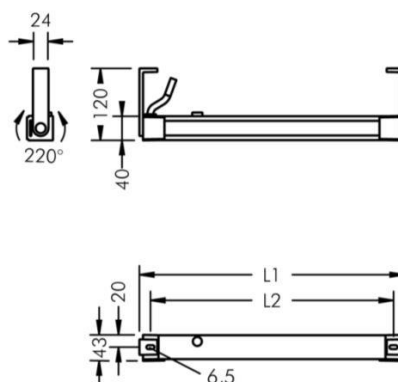

MÅTT	Längd L1 (mm)	Längd L2 (mm)	Bredd (mm)	Vikt (kg)
444 (3xLED)	444	407	43	1,2
668 (6xLED)	668	631	43	1,7
962 (9xLED)	962	925	43	2,2
1256 (12xLED)	1256	1219	43	2,7
1550 (15xLED)	1550	1513	43	3,2

Kort bygel

Arm

EGENSKAPER

LIVSLÄNGD	L90 B10 > 50.000h
FÄRGTEMPERATUR	4000K / 3000K. Ra >80. max 2 SCDM
IP-KLASS	IP65
IK-KLASS	IK10
TEMPERATUR	MAX OMGIVNINGSTEMPERATUR TA +50°C
MATERIAL	ARMATURHUS I GJUTEN ALUMINIUM
SKYDDSKLASS	I
DRIVDON	INTERNT DRIVDON 230V / DALI SOM TILLVAL
BEDÖMNING	BYGGVARUBEDÖMNINGEN - ACCEPTERAS

ECOLINE – 444mm

SPRIDNING	WALL WASHER 20°/88°	ASYMMETRISK 30°
EFFEKT	5W	5W
4000K	308lm	291lm
3000K	293lm	276lm

ECOLINE – 668mm

SPRIDNING	WALL WASHER 20°/88°	ASYMMETRISK 30°
EFFEKT	11W	11W
4000K	614lm	579lm
3000K	585lm	551lm

ECOLINE – 1550mm

SPRIDNING	WALL WASHER 20°/88°	ASYMMETRISK 30°
EFFEKT	26W	26W
4000K	1536lm	1451lm
3000K	1463lm	1380lm

BESTÄLLNINGSDNUMMER

MODELL	A
ECOLINE MINI	8 766
ECOLINE MINI MED ARM	8 767
LÄNGD	B
444mm	9
668mm	0
962mm	1
1256mm	2
1550mm	3
FÄRG	C
SVART (RAL 7021)	4
SILVERGRÅ (likt RAL 9006)	5
VIT (RAL 9002)	6
LJUSFÄRG	D
4000K	5
3000K	6
DRIVDON	E
STANDARD (ON/OFF)	0
DALI (gäller ej 444mm)	1
1-10V (gäller ej 444mm)	2
SPRIDNING	F
WALL WASHER	09
ASYMMETRISK	89