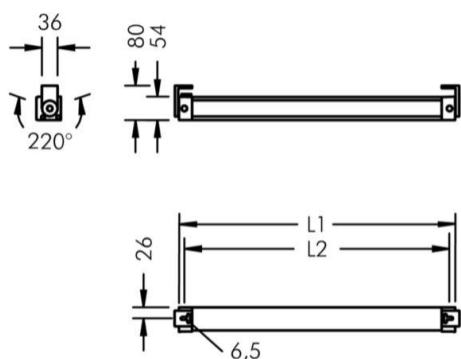

MÅTT	Längd L1 (mm)	Längd L2 (mm)	Bredd (mm)	Vikt (kg)
362 (3xLED)	362	315	54	2,2
662 (6xLED)	662	615	54	2,8
962 (9xLED)	962	915	54	3,6
1262 (12xLED)	1262	1215	54	4,1
1562 (15xLED)	1562	1515	54	4,7

Kort bygel

BESTÄLLNINGSNUMMER

MODELL	A
ECOLINE	8 792
ECOLINE MED ARM	8 793
LÄNGD	B
362mm	9
662mm	0
962mm	1
1262mm	2
1562mm	3
FÄRG	C
SVART (RAL 7021)	4
SILVERGRÅ (likt RAL 9006)	5
VIT (RAL 9002)	6
LJUSFÄRG	D
4000K	5
3000K	6
DRIVDON	E
STANDARD (ON/OFF)	0
DALI (gäller ej 362mm)	1
1-10V	2
SPRIDNING	F
WALL WASHER	09
ASYMMETRISK	89
SMALSTRÅLANDE (gäller ej 1262 & 1562)	19
BREDSTRÅLANDE	59