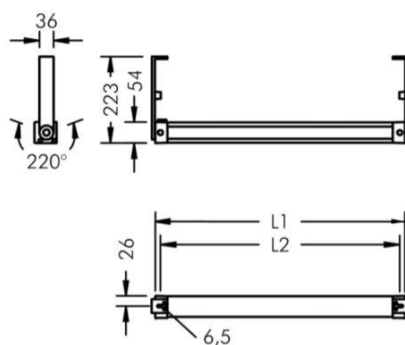

MÅTT	Längd L1 (mm)	Längd L2 (mm)	Bredd (mm)	Vikt (kg)
362 (3xLED)	362	315	54	2,2
662 (6xLED)	662	615	54	2,8
962 (9xLED)	962	915	54	3,6
1262 (12xLED)	1262	1215	54	4,1
1562 (15xLED)	1562	1515	54	4,7

Kort bygel

BESTÄLLNINGSNUMMER

MODELL	A
ECOLINE	8 792
ECOLINE MED ARM	8 793
LÄNGD	B
362mm	9
662mm	0
962mm	1
1262mm	2
1562mm	3
FÄRG	C
SVART (RAL 7021)	4
SILVERGRÅ (likt RAL 9006)	5
VIT (RAL 9002)	6
LJUSFÄRG	D
4000K	5
3000K	6
DRIVDON	E
STANDARD (ON/OFF)	0
DALI (gäller ej 362mm)	1
1-10V	2
SPRIDNING	F
WALL WASHER	09
ASYMMETRISK	89
SMALSTRÅLANDE (gäller ej 1262 & 1562)	19
BREDSTRÅLANDE	59