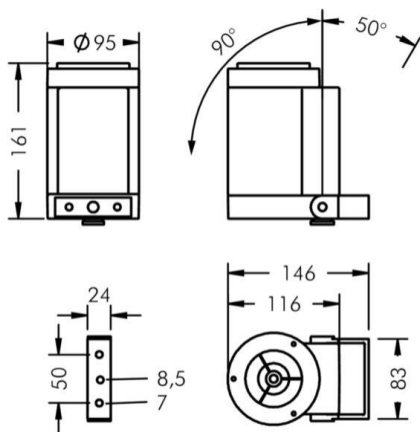

ECOSPOT

SPRIDNING	SMALSTRÅLANDE 6°	MEDIUMSTRÅLANDE 15°	LINJÄR VERTIKAL 32°/9°	LINJÄR HORISONTELL 9°/32°
EFFEKT	19W	19W	19W	19W
4000K	1275lm	1275lm	1275lm	1278lm
3000K	1211lm	1211lm	1211lm	1211lm

ECOSPOT MINI

SPRIDNING	SMALSTRÅLANDE 4°	MEDIUMSTRÅLANDE 13°	LINJÄR VERTIKAL 24°/6°	LINJÄR HORISONTELL 6°/24°
EFFEKT	3W	3W	3W	3W
4000K	157lm	155lm	153lm	153lm
3000K	137lm	142lm	144lm	142lm

EGENSKAPER

LIVSLÄNGD	L80 B20 > 50.000h
FÄRGTEMPERATUR	4000K / 3000K. Ra >80. max 2 SCDM
IP-KLASS	IP65
IK-KLASS	IK08
TEMPERATUR	MAX OMGIVNINGSTEMPERATUR TA +35°C
MATERIAL	ARMATURHUS I GJUTEN ALUMINIUM
SKYDDSKLASS	I
DRIVDON	INTERNT DRIVDON 230V
BEDÖMNING	BYGGVARUBEDÖMNINGEN - ACCEPTERAS

ECOSPOT

ECOSPOT MINI

BESTÄLLNINGSNUMMER

MODELL	A
ECOSPOT	8 981
ECOSPOT MINI	8 980
FÄSTE	B
BYGEL	0
FÄRG	C
SVART (RAL 7021)	4
SILVERGRÅ (likt RAL 9006)	5
VIT (RAL 9002)	6
LJUSFÄRG	D
4000K	5
3000K	6
DRIVDON	E
STANDARD (ON/OFF)	0
SPRIDNING	F
SMALSTRÅLANDE	19
MEDIUMSTRÅLANDE	49
LINJÄR VERTIKAL	29
LINJÄR HORIZONTELL	39

DITT BESTÄLLNINGSNUMMER (armatur)

A

B C D

E F

TILLBEHÖR

BLÄNDNINGSSKÄRM / KEPS TILL ECOSPOT		
SVART	129 0499 940	
SILVERGRÅ	129 0499 950	
VIT	129 0499 960	
BLÄNDNINGSSKÄRM / KEPS TILLECOSPOT MINI		
SVART	129 0498 940	
SILVERGRÅ	129 0498 950	
VIT	129 0498 960	
STOLPFÄSTE FÖR Ø60-120mm		
SVART	128 0760 940	
SILVERGRÅ	128 0760 950	
VIT	128 0760 960	
MARKSPETT		
SVART	129 0502 940	
SILVERGRÅ	129 0502 950	
VIT	129 0502 960	
VÄGGARM 250mm		E
SVART	129 0500 940	
SILVERGRÅ	129 0500 950	
VIT	129 0500 960	