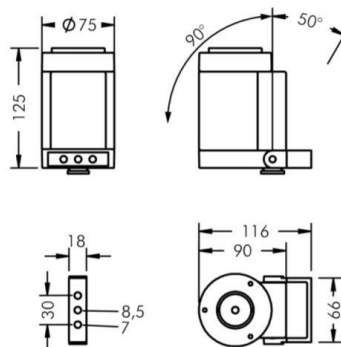

ECOSPOT

SPRIDNING	SMALSTRÅLANDE 6°	MEDIUMSTRÅLANDE 15°	LINJÄR VERTIKAL 32°/9°	LINJÄR HORISONTELL 9°/32°
EFFEKT	19W	19W	19W	19W
4000K	1275lm	1275lm	1275lm	1278lm
3000K	1211lm	1211lm	1211lm	1211lm

ECOSPOT MINI

SPRIDNING	SMALSTRÅLANDE 4°	MEDIUMSTRÅLANDE 13°	LINJÄR VERTIKAL 24°/6°	LINJÄR HORISONTELL 6°/24°
EFFEKT	3W	3W	3W	3W
4000K	157lm	155lm	153lm	153lm
3000K	137lm	142lm	144lm	142lm

EGENSKAPER

LIVSLÄNGD	L80 B20 > 50.000h
FÄRGTEMPERATUR	4000K / 3000K. Ra >80. max 2 SCDM
IP-KLASS	IP65
IK-KLASS	IK08
TEMPERATUR	MAX OMGIVNINGSTEMPERATUR TA +35°C
MATERIAL	ARMATURHUS I GJUTEN ALUMINIUM
SKYDDSKLASS	I
DRIVDON	INTERNT DRIVDON 230V
BEDÖMNING	BYGGVARUBEDÖMNINGEN - ACCEPTERAS

ECOSPOT

ECOSPOT MINI

BESTÄLLNINGSNUMMER

MODELL	A
ECOSPOT	8 981
ECOSPOT MINI	8 980
FÄSTE	B
BYGEL	0
FÄRG	C
SVART (RAL 7021)	4
SILVERGRÅ (likt RAL 9006)	5
VIT (RAL 9002)	6
LJUSFÄRG	D
4000K	5
3000K	6
DRIVDON	E
STANDARD (ON/OFF)	0
SPRIDNING	F
SMALSTRÅLANDE	19
MEDIUMSTRÅLANDE	49
LINJÄR VERTIKAL	29
LINJÄR HORIZONTELL	39

DITT BESTÄLLNINGSNUMMER (armatur)

A

B C D

E F

TILLBEHÖR

BLÄNDNINGSSKÄRM / KEPS TILL ECOSPOT		
SVART	129 0499 940	
SILVERGRÅ	129 0499 950	
VIT	129 0499 960	
BLÄNDNINGSSKÄRM / KEPS TILLECOSPOT MINI		
SVART	129 0498 940	
SILVERGRÅ	129 0498 950	
VIT	129 0498 960	
STOLPFÄSTE FÖR Ø60-120mm		
SVART	128 0760 940	
SILVERGRÅ	128 0760 950	
VIT	128 0760 960	
MARKSPETT		
SVART	129 0502 940	
SILVERGRÅ	129 0502 950	
VIT	129 0502 960	
VÄGGARM 250mm		E
SVART	129 0500 940	
SILVERGRÅ	129 0500 950	
VIT	129 0500 960	