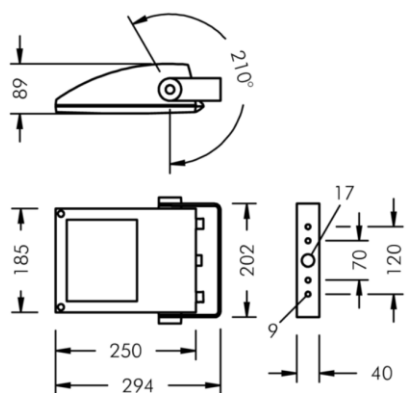

FLUXA MINI

SPRIDNING	ASYMMETRISK 50°	ASYMMETRISK 43°	BREDSTRÅLANDE 61°/145°	BREDSTRÅLANDE med prismatic glas 62°/124°
EFFEKT	26W	26W	2x18W	2x18W
4000K	2009lm	1910lm	3414lm	3289lm
3000K	1928lm	1843lm	3277lm	3157lm

EGENSKAPER

LIVSLÄNGD	L90 B10 > 50.000h
FÄRGTEMPERATUR	4000K / 3000K. Ra >80. max 3 SCDM
IP-KLASS	IP65
IK-KLASS	IK08
TEMPERATUR	MAX OMGIVNINGSTEMPERATUR TA +35°C
MATERIAL	ARMATURHUS I GJUTEN ALUMINIUM
SKYDDSKLASS	I
DRIVDON	INTERNT DRIVDON 230V / DALI SOM TILLVAL
BEDÖMNING	BYGGVARUBEDÖMNINGEN - ACCEPTERAS

BYGELFÄSTE