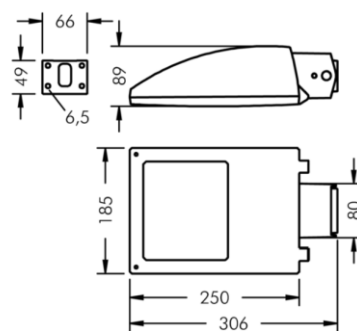

FLUXA MINI

SPRIDNING	ASYMMETRISK 50°	ASYMMETRISK 43°	BREDSTRÅLANDE 61°/145°	BREDSTRÅLANDE med prismatic glas 62°/124°
EFFEKT	26W	26W	2x18W	2x18W
4000K	2009lm	1910lm	3414lm	3289lm
3000K	1928lm	1843lm	3277lm	3157lm

EGENSKAPER

LIVSLÄNGD	L90 B10 > 50.000h
FÄRGTEMPERATUR	4000K / 3000K. Ra >80. max 3 SCDM
IP-KLASS	IP65
IK-KLASS	IK08
TEMPERATUR	MAX OMGIVNINGSTEMPERATUR TA +35°C
MATERIAL	ARMATURHUS I GJUTEN ALUMINIUM
SKYDDSKLASS	I
DRIVDON	INTERNT DRIVDON 230V / DALI SOM TILLVAL
BEDÖMNING	BYGGVARUBEDÖMNINGEN - ACCEPTERAS

BYGELFÄSTE

VÄGGFÄSTE