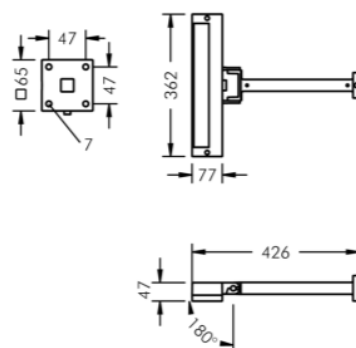

STANDARD

SKENA/ FLÄNS

VÄGGARM

EGENSKAPER

LIVSLÄNGD	L90 B10 > 50.000h VID +25°C
FÄRGTEMPERATUR	4000K / 3000K. Ra >80. max 2 SCDM
IP-KLASS	IP65
IK-KLASS	IK08
TEMPERATUR	MAX OMGIVNINGSTEMPERATUR TA +45°C
MATERIAL	ARMATURHUS I GJUTEN ALUMINIUM
SKYDDSKLASS	I
DRIVDON	INTERNT DRIVDON 230V / DALI SOM TILLVAL
BEDÖMNING	BYGGVARUBEDÖMNINGEN - ACCEPTERAS