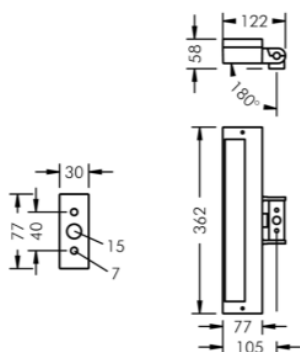

HIGHLINE

SPRIDNING	SMALSTRÅLANDE 6°	WALL WASHER 14°/93°	ASYMMETRISK 35°
EFFEKT	23W	23W	22W
LUMENFLÖDE 4000K	1561lm	1345lm	1177lm
LUMENFLÖDE 3000K	1487lm	1281lm	1121lm

SMALSTRÅLANDE

WALL WASHER

ASYMMETRISK

STANDARD

SKENA/ FLÄNS

VÄGGARM

EGENSKAPER

LIVSLÄNGD	L90 B10 > 50.000h VID +25°C
FÄRGTEMPERATUR	4000K / 3000K. Ra >80. max 2 SCDM
IP-KLASS	IP65
IK-KLASS	IK08
TEMPERATUR	MAX OMGIVNINGSTEMPERATUR TA +45°C
MATERIAL	ARMATURHUS I GJUTEN ALUMINIUM
SKYDDSKLASS	I
DRIVDON	INTERNT DRIVDON 230V / DALI SOM TILLVAL
BEDÖMNING	BYGGVARUBEDÖMNINGEN - ACCEPTERAS

BESTÄLLNINGSNUMMER

MODELL	A
HIGHLINE	8 730
FÄSTE	B
SKENA/ FLÄNS	0
STANDARD	1
VÄGGARM	7
FÄRG	C
SVART (RAL 7021)	4
SILVERGRÅ (likt RAL 9006)	5
VIT (RAL 9002)	6
LJUSFÄRG	D
4000K	5
3000K	6
DRIVDON	E
STANDARD (ON/OFF)	0
DALI	1
SPRIDNING	F
WALL WASHER	09
SMALSTRÅLANDE	19
ASYMMETRISK	89