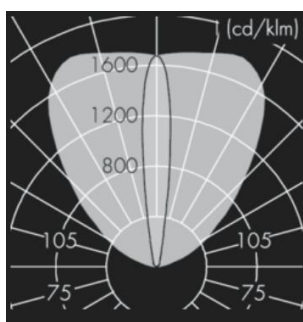

HIGHLINE

SPRIDNING	SMALSTRÅLANDE 6°	WALL WASHER 14°/93°	ASYMMETRISK 35°
EFFEKT	23W	23W	22W
LUMENFLÖDE 4000K	1561lm	1345lm	1177lm
LUMENFLÖDE 3000K	1487lm	1281lm	1121lm

SMALSTRÅLANDE

WALL WASHER

ASYMMETRISK

STANDARD

SKENA/ FLÄNS

VÄGGARM

EGENSKAPER

LIVSLÄNGD	L90 B10 > 50.000h VID +25°C
FÄRGTEMPERATUR	4000K / 3000K. Ra >80. max 2 SCDM
IP-KLASS	IP65
IK-KLASS	IK08
TEMPERATUR	MAX OMGIVNINGSTEMPERATUR TA +45°C
MATERIAL	ARMATURHUS I GJUTEN ALUMINIUM
SKYDDSKLASS	I
DRIVDON	INTERNT DRIVDON 230V / DALI SOM TILLVAL
BEDÖMNING	BYGGVARUBEDÖMNINGEN - ACCEPTERAS