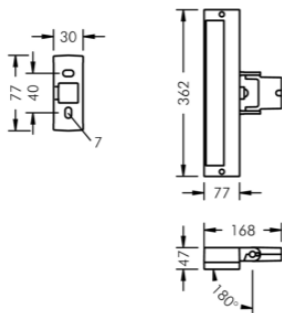

HIGHLINE

SPRIDNING	SMALSTRÅLANDE 6°	WALL WASHER 14°/93°	ASYMMETRISK 35°
EFFEKT	23W	23W	22W
LUMENFLÖDE 4000K	1561lm	1345lm	1177lm
LUMENFLÖDE 3000K	1487lm	1281lm	1121lm

SMALSTRÅLANDE

WALL WASHER

ASYMMETRISK

STANDARD

SKENA/ FLÄNS

VÄGGARM

EGENSKAPER

LIVSLÄNGD	L90 B10 > 50.000h VID +25°C
FÄRGTEMPERATUR	4000K / 3000K. Ra >80. max 2 SCDM
IP-KLASS	IP65
IK-KLASS	IK08
TEMPERATUR	MAX OMGIVNINGSTEMPERATUR TA +45°C
MATERIAL	ARMATURHUS I GJUTEN ALUMINIUM
SKYDDSKLASS	I
DRIVDON	INTERNT DRIVDON 230V / DALI SOM TILLVAL
BEDÖMNING	BYGGVARUBEDÖMNINGEN - ACCEPTERAS