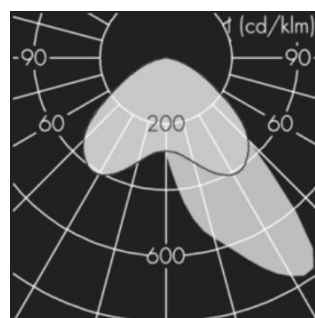

HIGHLINE

SPRIDNING	SMALSTRÅLANDE 6°	WALL WASHER 14°/93°	ASYMMETRISK 35°
EFFEKT	23W	23W	22W
LUMENFLÖDE 4000K	1561lm	1345lm	1177lm
LUMENFLÖDE 3000K	1487lm	1281lm	1121lm

SMALSTRÅLANDE

WALL WASHER

ASYMMETRISK

STANDARD

SKENA/ FLÄNS

VÄGGARM

EGENSKAPER

LIVSLÄNGD	L90 B10 > 50.000h VID +25°C
FÄRGTEMPERATUR	4000K / 3000K. Ra >80. max 2 SCDM
IP-KLASS	IP65
IK-KLASS	IK08
TEMPERATUR	MAX OMGIVNINGSTEMPERATUR TA +45°C
MATERIAL	ARMATURHUS I GJUTEN ALUMINIUM
SKYDDSKLASS	I
DRIVDON	INTERNT DRIVDON 230V / DALI SOM TILLVAL
BEDÖMNING	BYGGVARUBEDÖMNINGEN - ACCEPTERAS