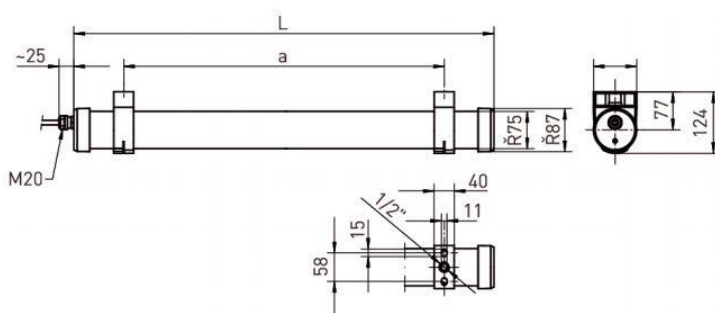

UTFÖRANDE	Effekt	Lumen	Längd (mm)	Bredd (mm)	Höjd (mm)	a (mm)	Vikt (kg)
M600	13W	1740lm	650	87	124	545	2,7
M1200	25W	3480lm	1260	87	124	1155	4,0
M1500	36W	5240lm	5240	87	124	1455	4,9

EGENSKAPER

LIVSLÄNGD	L80/B10>100.000h vid +40°C
FÄRGTEMPERATUR	VIT, 840/4000K, Ra >80
IP-KLASS	IP65, IP66, IP67, IP68 20m, IP69K
IK-KLASS	IK09
TEMPERATUR	KLARAR -25°C till +40°C I OMGIVNINGSTEMPERATUR
MATERIAL TUB	PMMA TRANSOPAL
SKYDDSKLASS	II
DRIVDON	DALI 230V
ÖVERKOPPLING	Levereras med 2m kabel 5x1,5mm ²

BEDÖMNING

BYGGVARUBEDÖMNINGEN - ACCEPTERAS

BESTÄLLNINGSDATA

MODELL	A
LUGANO	776
LÄNGD	B
M600	280
M1200	480
M1500	680
SPRIDNING	C
MEDIUMSTRÅLANDE	3
LJUSFÄRG	D
4000K	4
REFLEKTOR	E
PMMA	21

DITT BESTÄLLNINGSDATA