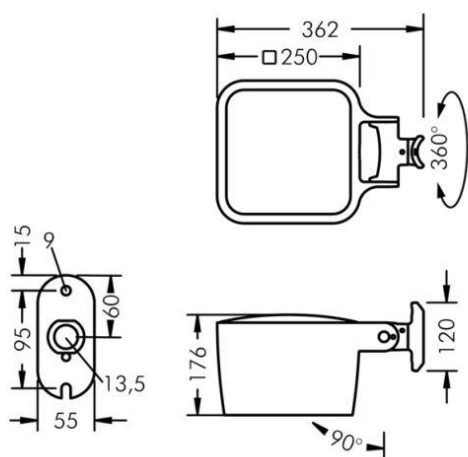

MONOFLOOD 4

STOLPFÄSTE Ø 60-100mm

MONOFLOOD 2

MONOFLOOD 3

MONOFLOOD 4

BESTÄLLNINGSNUMMER

MODELL	A
MONOFLOOD 1	8 201
MONOFLOOD 2	8 202
MONOFLOOD 3	8 203
MONOFLOOD 4	8 204
FÄSTE	B
BYGEL	0
STOLPFÄSTE (ej Monoflood 1)	2
FÄRG	C
SVART (RAL 7021)	4
SILVERGRÅ (likt RAL 9006)	5
VIT (RAL 9002)	6
LJUSFÄRG	D
4000K	5
3000K	6
RGBW (gäller Monoflood 3 & 4)	9
DRIVDON	E
STANDARD (ON/OFF)	0
DALI	1
SPRIDNING	F
SMALSTRÅLANDE (rotationssymmetrisk)	19
MEDIUMSTRÅLANDE (rotationssymmetrisk)	49
BREDSTRÅLANDE (bisymmetrisk)	59
SMALSTRÅLANDE (bisymmetrisk)	69
ASYMMETRISK	99
LINJÄR VERTIKAL	29
LINJÄR HORISONTELL	39
LINJÄR ROTERBAR LINS	79
STREET OPTIC (gäller Monoflood 2 & 3)	89