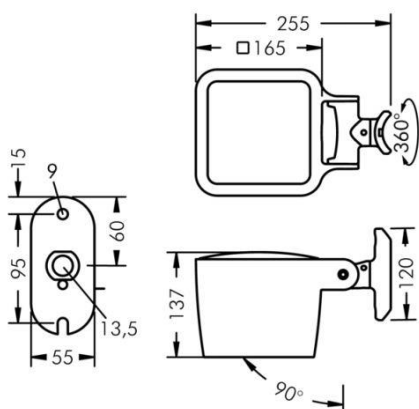

MONOFLOOD 2 & 3 STREET OPTIC

SPRIDNING	Street Optic 51°/121°	Street Optic 51°/121°
EFFEKT	27W	52W
LUMENFLÖDE 4000K	3019lm	5342lm
LUMENFLÖDE 3000K	2875lm	5088lm

BYGELFÄSTE

MONOFLOOD 1

MONOFLOOD 2

MONOFLOOD 3

MONOFLOOD 4

STOLPFÄSTE Ø 60-100mm

MONOFLOOD 2

MONOFLOOD 3

MONOFLOOD 4

BESTÄLLNINGSNUMMER

MODELL	A
MONOFLOOD 1	8 201
MONOFLOOD 2	8 202
MONOFLOOD 3	8 203
MONOFLOOD 4	8 204
FÄSTE	B
BYGEL	0
STOLPFÄSTE (ej Monoflood 1)	2
FÄRG	C
SVART (RAL 7021)	4
SILVERGRÅ (likt RAL 9006)	5
VIT (RAL 9002)	6
LJUSFÄRG	D
4000K	5
3000K	6
RGBW (gäller Monoflood 3 & 4)	9
DRIVDON	E
STANDARD (ON/OFF)	0
DALI	1
SPRIDNING	F
SMALSTRÅLANDE (rotationssymmetrisk)	19
MEDIUMSTRÅLANDE (rotationssymmetrisk)	49
BREDSTRÅLANDE (bisymmetrisk)	59
SMALSTRÅLANDE (bisymmetrisk)	69
ASYMMETRISK	99
LINJÄR VERTIKAL	29
LINJÄR HORISONTELL	39
LINJÄR ROTERBAR LINS	79
STREET OPTIC (gäller Monoflood 2 & 3)	89