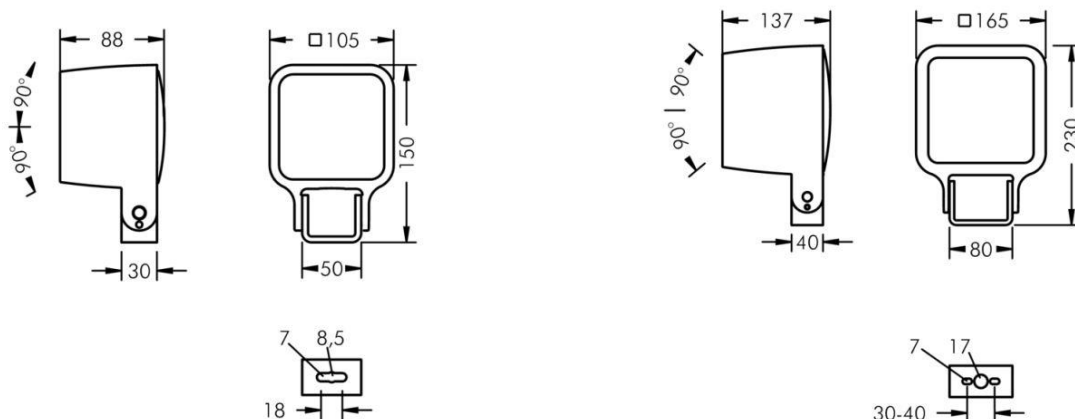

BYGELFÄSTE

MONOFLOOD 1

MONOFLOOD 2