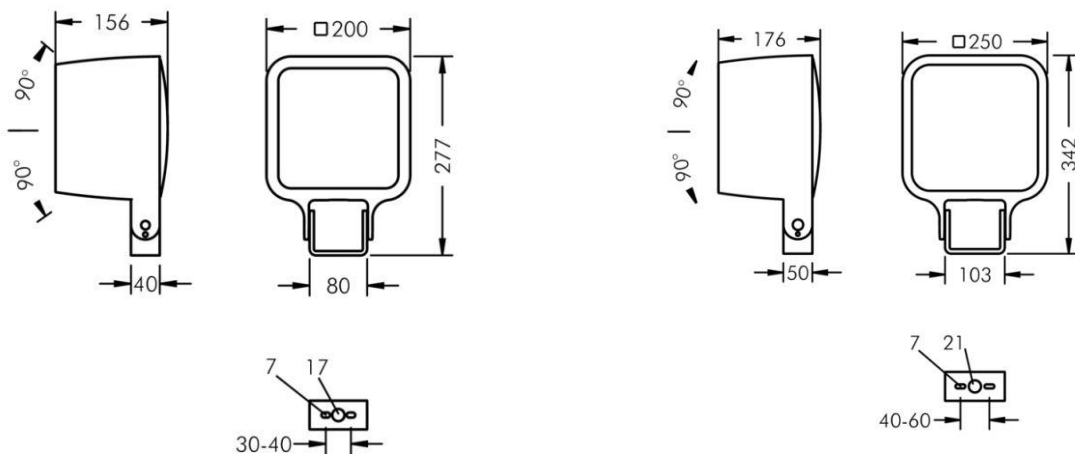

MONOFLOOD 3

MONOFLOOD 4