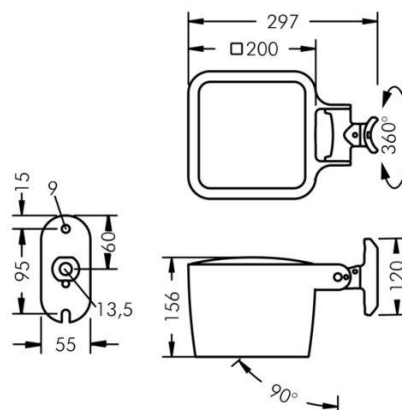

MONOFLOOD 2 & 3 STREET OPTIC

SPRIDNING	Street Optic 51°/121°	Street Optic 51°/121°
EFFEKT	27W	52W
LUMENFLÖDE 4000K	3019lm	5342lm
LUMENFLÖDE 3000K	2875lm	5088lm

BYGELFÄSTE

MONOFLOOD 1

MONOFLOOD 2

MONOFLOOD 3

MONOFLOOD 4

STOLPFÄSTE Ø 60-100mm

MONOFLOOD 2

MONOFLOOD 3

MONOFLOOD 4

BESTÄLLNINGSNUMMER

MODELL	A
MONOFLOOD 1	8 201
MONOFLOOD 2	8 202
MONOFLOOD 3	8 203
MONOFLOOD 4	8 204
FÄSTE	B
BYGEL	0
STOLPFÄSTE (ej Monoflood 1)	2
FÄRG	C
SVART (RAL 7021)	4
SILVERGRÅ (likt RAL 9006)	5
VIT (RAL 9002)	6
LJUSFÄRG	D
4000K	5
3000K	6
RGBW (gäller Monoflood 3 & 4)	9
DRIVDON	E
STANDARD (ON/OFF)	0
DALI	1
SPRIDNING	F
SMALSTRÅLANDE (rotationssymmetrisk)	19
MEDIUMSTRÅLANDE (rotationssymmetrisk)	49
BREDSTRÅLANDE (bisymmetrisk)	59
SMALSTRÅLANDE (bisymmetrisk)	69
ASYMMETRISK	99
LINJÄR VERTIKAL	29
LINJÄR HORISONTELL	39
LINJÄR ROTERBAR LINS	79
STREET OPTIC (gäller Monoflood 2 & 3)	89