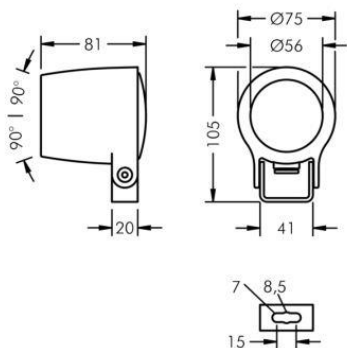

BYGELFÄSTE