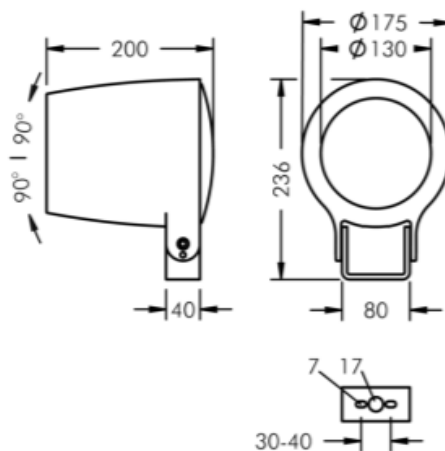

MONOSPOT MINI

MONOSPOT 1