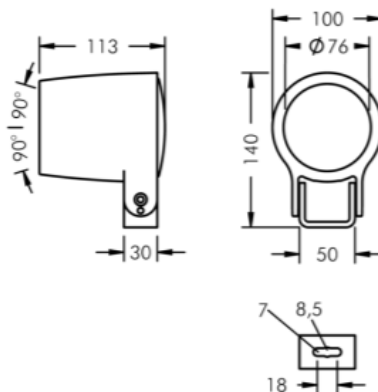

BYGELFÄSTE