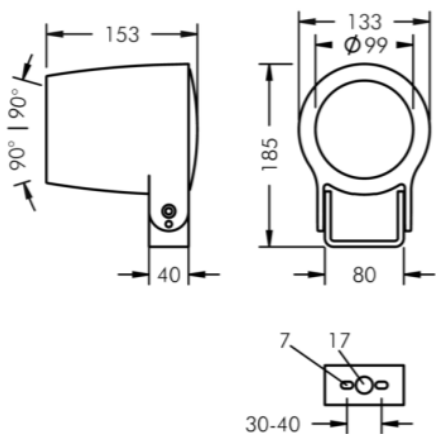

MONOSPOT MINI

MONOSPOT 1