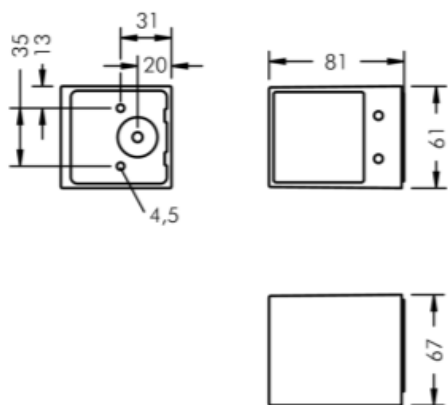

**NANOCUBE
VÄGG**

SPRIDNING	SMALSTRÅLANDE 6°	MEDIUMSTRÅLANDE 37°	LINJÄR 34°/7° 7°/34°	ASYMMETRISK 28°	BREDSTRÅLANDE 66°/64°
EFFEKT	5W	5W	5W	5W	5W
4000K	342lm	347lm	365lm	248lm	374lm
3000K	326lm	330lm	348lm	236lm	356lm

**NANOCUBE
TAK**

SPRIDNING	SMALSTRÅLANDE 6°	MEDIUMSTRÅLANDE 37°	LINJÄR 34°/7° 7°/34°	ASYMMETRISK 28°	BREDSTRÅLANDE 66°/64°
EFFEKT	5W	5W	5W	5W	5W
4000K	342lm	347lm	365lm	248lm	374lm
3000K	326lm	330lm	348lm	236lm	356lm

BYGELFÄSTE

VÄGGMONTAGE

TAKMONTAGE

BESTÄLLNINGNUMMER

MODELL	A
NANOCUBE	8 308
FÄSTE	B
BYGEL	0
VÄGGMONTAGE	1
TAKMONTAGE	2
FÄRG	C
SVART (RAL 7021)	4
SILVERGRÅ (likt RAL 9006)	5
VIT (RAL 9002)	6
LJUSFÄRG	D
4000K	5
3000K	6
DRIVDON	E
STANDARD (ON/OFF)	0
SPRIDNING	F
SMALSTRÅLANDE 6 GRADER	19
MEDIUMSTRÅLANDE 37 GRADER	49
BREDSTRÅLANDE 66*64 GRADER	59
ASYMMETRISK 28 GRADER	89
LINJÄR VERTIKAL 34*7 GRADER	29
LINJÄR HORIZONTELL 7*34 GRADER	39