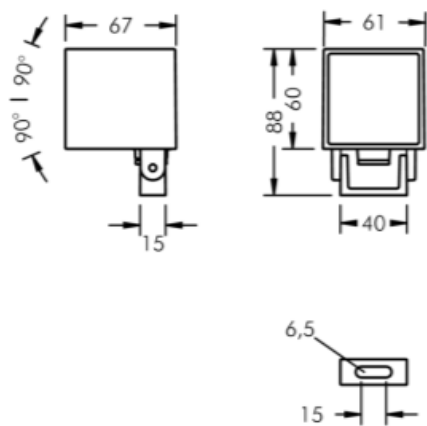

BYGELFÄSTE