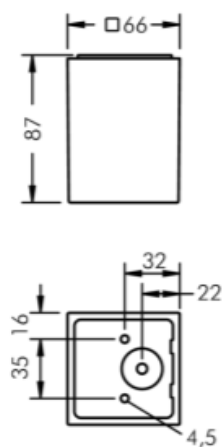

VÄGGMONTAGE