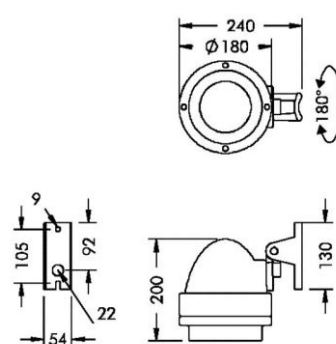

## FÄSTEN

Välj mellan tre olika fästen. Vill man använda bygelfästet tillsammans med ett klämfäste på stolpe finns detta att välja på sidan med tillbehör.

BYGELFÄSTE

VÄGGFÄSTE

STOLPFÄSTE  
För Ø 60-100mm