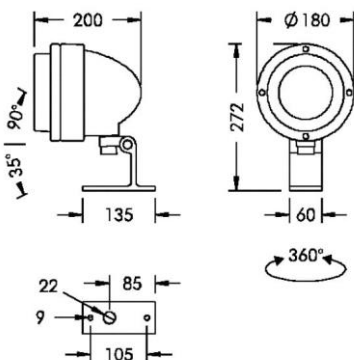

## NIGHTSPOT A2

SPRIDNING	SMALSTRÅLANDE 11°	MEDIUMSTRÅLANDE 19°	BREDSTRÅLANDE 53°	LINJÄR ROTERBAR 17°/40°
EFFEKT	28W	28W	28W	28W
4000K	2492lm	2459lm	2231lm	2132lm
3000K	2308lm	2277lm	2066lm	1974lm

## FÄSTEN

Välj mellan tre olika fästen. Vill man använda bygelfästet tillsammans med ett klämfäste på stolpe finns detta att välja på sidan med tillbehör.

BYGELFÄSTE

VÄGGFÄSTE

STOLPFÄSTE  
För Ø 60-100mm