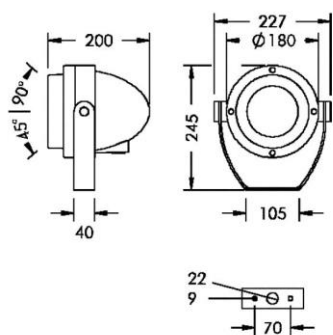

## NIGHTSPOT A2

SPRIDNING	SMALSTRÅLANDE 11°	MEDIUMSTRÅLANDE 19°	BREDSTRÅLANDE 53°	LINJÄR ROTERBAR 17°/40°
EFFEKT	28W	28W	28W	28W
4000K	2492lm	2459lm	2231lm	2132lm
3000K	2308lm	2277lm	2066lm	1974lm

## FÄSTEN

Välj mellan tre olika fästen. Vill man använda bygelfästet tillsammans med ett klämfäste på stolpe finns detta att välja på sidan med tillbehör.

BYGELFÄSTE

VÄGGFÄSTE

STOLPFÄSTE  
För Ø 60-100mm