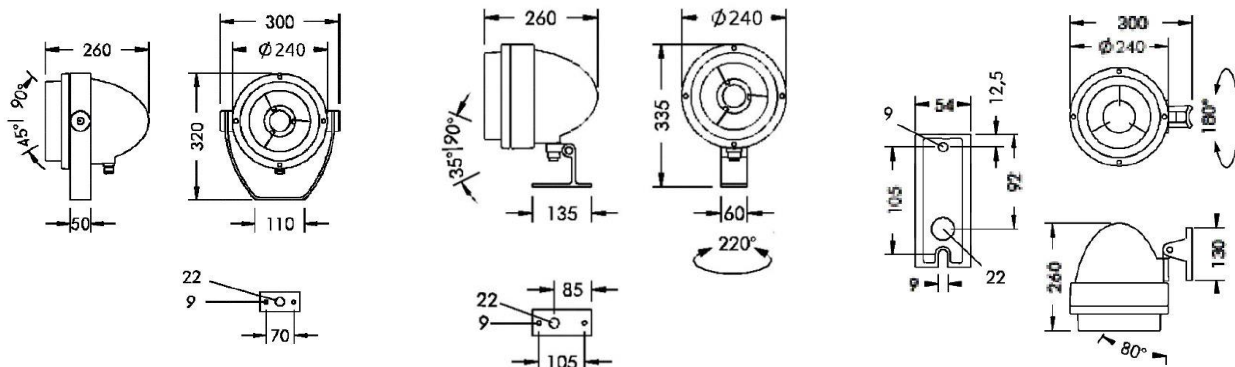

NIGHTSPOT B

SPRIDNING	SMALSTRÅLANDE 12°	MEDIUMSTRÅLANDE 31°	BREDSTRÅLANDE 64°	GATU OPTIK 47°/126°
EFFEKT	54W	54W	54W	41W
4000K	4335lm	4705lm	4810lm	3772lm
3000K	4228lm	4511lm	4614lm	3596lm

NIGHTSPOT B RGBW

SPRIDNING	SMALSTRÅLANDE 19°	MEDIUMSTRÅLANDE 30°	ELLIPS 24°/47°
EFFEKT	42W	42W	42W
LUMENFLÖDE VID 4000K	1364lm	926lm	847lm

FÄSTEN

Välj mellan tre olika fästen. Vill man använda bygelfästet tillsammans med ett klämfäste på stolpe finns detta att välja på sidan med tillbehör.