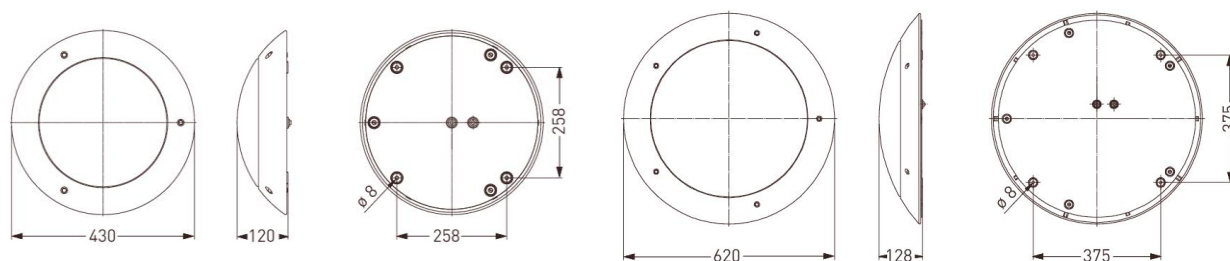

NORKA

- BESKRIVNING

Phalanx är en rund vandalarmatur med hög IK-klassning. Finns i två olika storlekar.

UTFÖRANDE	Längd (mm)	Bredd (mm)	Höjd (mm)	a (mm)	Vikt (kg)
430	430	430	120	258	5,8
620	620	620	128	375	11,5

EFFEKT

430	15W 1970lm	17W 2500lm
620	23W 3030lm	54W 6900lm

EGENSKAPER

LIVSLÄNGD	L80 B10 > 100.000h vid +30°C
FÄRGTEMPERATUR	VIT, 840/4000K, Ra >80
IP-KLASS	IP65
IK-KLASS	IK10
TEMPERATUR	KLARAR -25°C till +30°C I OMGIVNINGSTEMPERATUR
MATERIAL REFLEKTOR	PC
SKYDDSKLASS	II
DRIVDON 230V	INTERNT DRIVDON 230V ON/OFF. DALI SOM TILLVAL

BEDÖMNING

BYGGVARUBEDÖMNINGEN - ACCEPTERAS

BESTÄLLNINGSNUMMER

MODELL	A
PHALANX 430	318
PHALANX 620	319
LÄNGD	B
430	480
620	680
SPRIDNING	C
MEDIUMSTRÅLANDE	3
LJUSFÄRG	D
4000K	4
EFFEKT	E
1970lm (430 varianten)	01
2500lm (430 varianten)	02
3030lm (620 varianten)	01
6900lm (620 varianten)	02
TILLVAL	
DALI	100 502