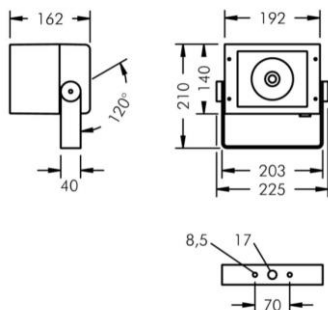

SUPERLIGHT COMPACT

SPRIDNING	BRED 49°/50°	ASYMMETRISK 45°	SMAL 11°	LINJÄR 54°/11°	MEDIUM 18°
EFFEKT	46W	46W	48W	48W	48W
4000K	4561lm	4158lm	3861lm	3744lm	3853lm
3000K	4428lm	4060lm	3728lm	3566lm	3705lm

EGENSKAPER

LIVSLÄNGD

L90 B10 > 50.000h

FÄRGTEMPERATUR

4000K / 3000K. Ra >80. max 2 SCDM

IP-KLASS

IP67

IK-KLASS

IK08

TEMPERATUR

MAX OMGIVNINGSTEMPERATUR TA +40°C

MATERIAL

ARMATURHUS I GJUTEN ALUMINIUM

SKYDDSKLASS

I

DRIVDON

INTERNT DRIVDON 230V / DALI SOM TILLVAL

BEDÖMNING

BYGGVARUBEDÖMNINGEN - ACCEPTERAS