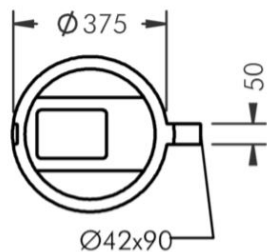

EGENSKAPER

LIVSLÄNGD	L90 B10 > 50.000h
FÄRGTEMPERATUR	4000K / 3000K. Ra >80. max 2 SCDM
IP-KLASS	IP67
IK-KLASS	IK09
TEMPERATUR	MAX OMGIVNINGSTEMPERATUR TA +40°C
MATERIAL	ARMATURHUS AV KORROSIONSBESTÄNDIG ALUMINIUM AISI12
SKYDDSKLASS	I
DRIVDON	INTERNT DRIVDON DALI
BEDÖMNING	BYGGVARUBEDÖMNINGEN - ACCEPTERAS