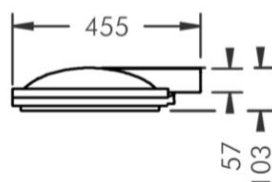

EGENSKAPER

LIVSLÄNGD	L90 B10 > 50.000h
FÄRGTEMPERATUR	4000K / 3000K. Ra >80. max 2 SCDM
IP-KLASS	IP67
IK-KLASS	IK09
TEMPERATUR	MAX OMGIVNINGSTEMPERATUR TA +40°C
MATERIAL	ARMATURHUS AV KORROSIONSBESTÄNDIG ALUMINIUM AISI12
SKYDDSKLASS	I
DRIVDON	INTERNT DRIVDON DALI
BEDÖMNING	BYGGVARUBEDÖMNINGEN - ACCEPTERAS