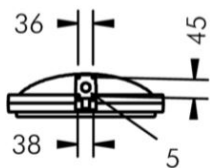

EGENSKAPER

LIVSLÄNGD	L90 B10 > 50.000h
FÄRGTEMPERATUR	4000K / 3000K. Ra >80. max 2 SCDM
IP-KLASS	IP67
IK-KLASS	IK09
TEMPERATUR	MAX OMGIVNINGSTEMPERATUR TA +40°C
MATERIAL	ARMATURHUS AV KORROSIONSBESTÄNDIG ALUMINIUM AISI12
SKYDDSKLASS	I
DRIVDON	INTERNT DRIVDON DALI
BEDÖMNING	BYGGVARUBEDÖMNINGEN - ACCEPTERAS