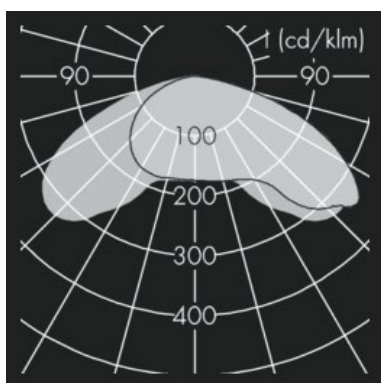

ECOSCAPE 1

SPRIDNING

COMFORT OPTIC
71°/139°

EFFEKT

55W

4000K

4142lm

3000K

3971lm

ECOSCAPE 1 COMFORT OPTIC