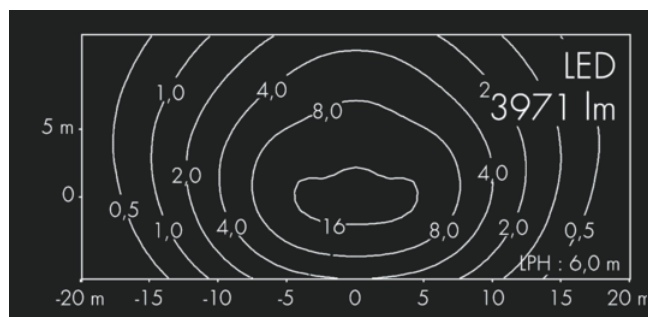

ECOSCAPE 1

SPRIDNING

COMFORT OPTIC
71°/139°

EFFEKT

55W

4000K

4142lm

3000K

3971lm

ECOSCAPE 1 COMFORT OPTIC

EGENSKAPER

LIVSLÄNGD	L90 B10 > 50.000h
FÄRGTEMPERATUR	4000K / 3000K. Ra >80. max 2 SCDM
IP-KLASS	IP67
IK-KLASS	IK09
TEMPERATUR	MAX OMGIVNINGSTEMPERATUR TA +40°C
MATERIAL	ARMATURHUS AV KORROSIONSBESTÄNDIG ALUMINIUM AISI12
SKYDDSKLASS	I
DRIVDON	INTERNT DRIVDON DALI
BEDÖMNING	BYGGVARUBEDÖMNINGEN - ACCEPTERAS