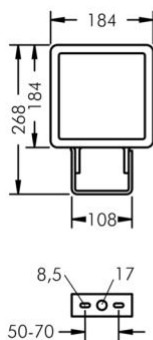

SUPERLIGHT LED 1

SPRIDNING	SMALSTRÅLANDE 16°	ASYMMETRISK 40°	BREDSTRÅLANDE 92°/108°
EFFEKT	26W	26W	26W
4000K	2899lm	2677lm	3056lm
3000K	2723lm	2550lm	2870lm

EGENSKAPER

LIVSLÄNGD	L90 B10 > 50.000h
FÄRGTEMPERATUR	4000K / 3000K. Ra >80. max 2 SCDM
IP-KLASS	IP67
IK-KLASS	IK08
TEMPERATUR	MAX OMGIVNINGSTEMPERATUR TA +40°C
MATERIAL	ARMATURHUS I GJUTEN ALUMINIUM
SKYDDSKLASS	I
DRIVDON	INTERNT DRIVDON 230V ON/OFF
BEDÖMNING	BYGGVARUBEDÖMNINGEN™ - ACCEPTERAS

BYGELFÄSTE

STOLPFÄSTE

MED ARM

SUPERLIGHT LED 2

SPRIDNING	SMALSTRÅLANDE 16°	ASYMMETRISK 40°	BREDSTRÅLANDE 92°/102°
EFFEKT	40W	40W	40W
4000K	4031lm	3613lm	4267lm
3000K	3899lm	3441lm	4127lm

EGENSKAPER

LIVSLÄNGD	L90 B10 > 50.000h
FÄRGTEMPERATUR	4000K / 3000K. Ra >80. max 2 SCDM
IP-KLASS	IP67
IK-KLASS	IK08
TEMPERATUR	MAX OMGIVNINGSTEMPERATUR TA +40°C
MATERIAL	ARMATURHUS I GJUTEN ALUMINIUM
SKYDDSKLASS	I
DRIVDON	INTERNT DRIVDON 230V ON/OFF
BEDÖMNING	BYGGVARUBEDÖMNINGEN™ - ACCEPTERAS

BYGELFÄSTE

STOLPFÄSTE

MED ARM

SUPERLIGHT LED 3

SPRIDNING	SMALSTRÅLANDE 16°	ASYMMETRISK 40°	BREDSTRÅLANDE 92°/105°
EFFEKT	87W	87W	87W
4000K	9278lm	8573lm	10293lm
3000K	8984lm	8144lm	9953lm

EGENSKAPER

LIVSLÄNGD	L90 B10 > 50.000h
FÄRGTEMPERATUR	4000K / 3000K. Ra >80. max 2 SCDM
IP-KLASS	IP67
IK-KLASS	IK08
TEMPERATUR	MAX OMGIVNINGSTEMPERATUR TA +40°C
MATERIAL	ARMATURHUS I GJUTEN ALUMINIUM
SKYDDSKLASS	I
DRIVDON	INTERNT DRIVDON 230V ON/OFF
BEDÖMNING	BYGGVARUBEDÖMNINGEN™ - ACCEPTERAS