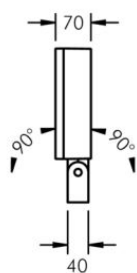

SUPERLIGHT LED 1

SPRIDNING	SMALSTRÅLANDE 16°	ASYMMETRISK 40°	BREDSTRÅLANDE 92°/108°
EFFEKT	26W	26W	26W
4000K	2899lm	2677lm	3056lm
3000K	2723lm	2550lm	2870lm

EGENSKAPER

LIVSLÄNGD	L90 B10 > 50.000h
FÄRGTEMPERATUR	4000K / 3000K. Ra >80. max 2 SCDM
IP-KLASS	IP67
IK-KLASS	IK08
TEMPERATUR	MAX OMGIVNINGSTEMPERATUR TA +40°C
MATERIAL	ARMATURHUS I GJUTEN ALUMINIUM
SKYDDSKLASS	I
DRIVDON	INTERNT DRIVDON 230V ON/OFF
BEDÖMNING	BYGGVARUBEDÖMNINGEN™ - ACCEPTERAS

BYGELFÄSTE

STOLPFÄSTE

MED ARM

SUPERLIGHT LED 2

SPRIDNING	SMALSTRÅLANDE 16°	ASYMMETRISK 40°	BREDSTRÅLANDE 92°/102°
EFFEKT	40W	40W	40W
4000K	4031lm	3613lm	4267lm
3000K	3899lm	3441lm	4127lm

EGENSKAPER

LIVSLÄNGD	L90 B10 > 50.000h
FÄRGTEMPERATUR	4000K / 3000K. Ra >80. max 2 SCDM
IP-KLASS	IP67
IK-KLASS	IK08
TEMPERATUR	MAX OMGIVNINGSTEMPERATUR TA +40°C
MATERIAL	ARMATURHUS I GJUTEN ALUMINIUM
SKYDDSKLASS	I
DRIVDON	INTERNT DRIVDON 230V ON/OFF
BEDÖMNING	BYGGVARUBEDÖMNINGEN™ - ACCEPTERAS

BYGELFÄSTE

STOLPFÄSTE

MED ARM

SUPERLIGHT LED 3

SPRIDNING	SMALSTRÅLANDE 16°	ASYMMETRISK 40°	BREDSTRÅLANDE 92°/105°
EFFEKT	87W	87W	87W
4000K	9278lm	8573lm	10293lm
3000K	8984lm	8144lm	9953lm

EGENSKAPER

LIVSLÄNGD	L90 B10 > 50.000h
FÄRGTEMPERATUR	4000K / 3000K. Ra >80. max 2 SCDM
IP-KLASS	IP67
IK-KLASS	IK08
TEMPERATUR	MAX OMGIVNINGSTEMPERATUR TA +40°C
MATERIAL	ARMATURHUS I GJUTEN ALUMINIUM
SKYDDSKLASS	I
DRIVDON	INTERNT DRIVDON 230V ON/OFF
BEDÖMNING	BYGGVARUBEDÖMNINGEN™ - ACCEPTERAS

BYGELFÄSTE

STOLPFÄSTE

MED ARM

SUPERLIGHT LED 3+

SPRIDNING	SMALSTRÅLANDE 16°	ASYMMETRISK 40°	BREDSTRÅLANDE 92°/105°
EFFEKT	156W	156W	156W
4000K	16887lm	15929lm	18487lm
3000K	15782lm	15171lm	17255lm

EGENSKAPER