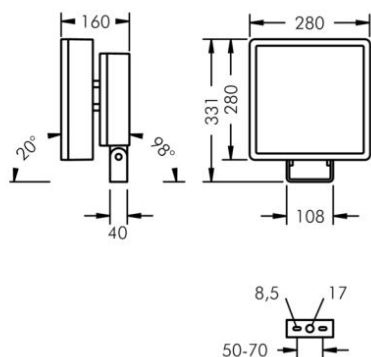

SUPERLIGHT LED 3+

SPRIDNING	SMALSTRÅLANDE 16°	ASYMMETRISK 40°	BREDSTRÅLANDE 92°/105°
EFFEKT	156W	156W	156W
4000K	16887lm	15929lm	18487lm
3000K	15782lm	15171lm	17255lm

EGENSKAPER

LIVSLÄNGD	L90 B10 > 50.000h
FÄRGTEMPERATUR	4000K / 3000K. Ra >80. max 2 SCDM
IP-KLASS	IP67
IK-KLASS	IK08
TEMPERATUR	MAX OMGIVNINGSTEMPERATUR TA +40°C
MATERIAL	ARMATURHUS I GJUTEN ALUMINIUM
SKYDDSKLASS	I
DRIVDON	INTERNT DRIVDON 230V ON/OFF

BYGELFÄSTE