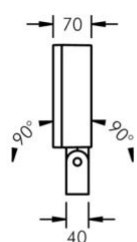

SUPERLIGHT LED 1

SPRIDNING	SMALSTRÅLANDE 16°	ASYMMETRISK 40°	BREDSTRÅLANDE 92°/108°
EFFEKT	26W	26W	26W
4000K	2899lm	2677lm	3056lm
3000K	2723lm	2550lm	2870lm

EGENSKAPER

LIVSLÄNGD	L90 B10 > 50.000h
FÄRGTEMPERATUR	4000K / 3000K. Ra >80. max 2 SCDM
IP-KLASS	IP67
IK-KLASS	IK08
TEMPERATUR	MAX OMGIVNINGSTEMPERATUR TA +40°C
MATERIAL	ARMATURHUS I GJUTEN ALUMINIUM
SKYDDSKLASS	I
DRIVDON	INTERNT DRIVDON 230V ON/OFF
BEDÖMNING	BYGGVARUBEDÖMNINGEN™ - ACCEPTERAS

BYGELFÄSTE

STOLPFÄSTE

MED ARM

SUPERLIGHT LED 2

SPRIDNING	SMALSTRÅLANDE 16°	ASYMMETRISK 40°	BREDSTRÅLANDE 92°/102°
EFFEKT	40W	40W	40W
4000K	4031lm	3613lm	4267lm
3000K	3899lm	3441lm	4127lm

EGENSKAPER

LIVSLÄNGD	L90 B10 > 50.000h
FÄRGTEMPERATUR	4000K / 3000K. Ra >80. max 2 SCDM
IP-KLASS	IP67
IK-KLASS	IK08
TEMPERATUR	MAX OMGIVNINGSTEMPERATUR TA +40°C
MATERIAL	ARMATURHUS I GJUTEN ALUMINIUM
SKYDDSKLASS	I
DRIVDON	INTERNT DRIVDON 230V ON/OFF
BEDÖMNING	BYGGVARUBEDÖMNINGEN™ - ACCEPTERAS

BYGELFÄSTE

STOLPFÄSTE

MED ARM

SUPERLIGHT LED 3

SPRIDNING	SMALSTRÅLANDE 16°	ASYMMETRISK 40°	BREDSTRÅLANDE 92°/105°
EFFEKT	87W	87W	87W
4000K	9278lm	8573lm	10293lm
3000K	8984lm	8144lm	9953lm

EGENSKAPER

LIVSLÄNGD	L90 B10 > 50.000h
FÄRGTEMPERATUR	4000K / 3000K. Ra >80. max 2 SCDM
IP-KLASS	IP67
IK-KLASS	IK08
TEMPERATUR	MAX OMGIVNINGSTEMPERATUR TA +40°C
MATERIAL	ARMATURHUS I GJUTEN ALUMINIUM
SKYDDSKLASS	I
DRIVDON	INTERNT DRIVDON 230V ON/OFF
BEDÖMNING	BYGGVARUBEDÖMNINGEN™ - ACCEPTERAS