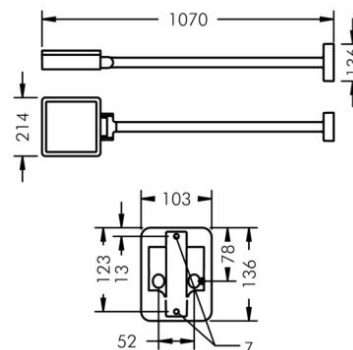

SUPERLIGHT LED 1

SPRIDNING	SMALSTRÅLANDE 16°	ASYMMETRISK 40°	BREDSTRÅLANDE 92°/108°
EFFEKT	26W	26W	26W
4000K	2899lm	2677lm	3056lm
3000K	2723lm	2550lm	2870lm

EGENSKAPER

LIVSLÄNGD	L90 B10 > 50.000h
FÄRGTEMPERATUR	4000K / 3000K. Ra >80. max 2 SCDM
IP-KLASS	IP67
IK-KLASS	IK08
TEMPERATUR	MAX OMGIVNINGSTEMPERATUR TA +40°C
MATERIAL	ARMATURHUS I GJUTEN ALUMINIUM
SKYDDSKLASS	I
DRIVDON	INTERNT DRIVDON 230V ON/OFF
BEDÖMNING	BYGGVARUBEDÖMNINGEN™ - ACCEPTERAS

BYGELFÄSTE

STOLPFÄSTE

MED ARM

SUPERLIGHT LED 2

SPRIDNING	SMALSTRÅLANDE 16°	ASYMMETRISK 40°	BREDSTRÅLANDE 92°/102°
EFFEKT	40W	40W	40W
4000K	4031lm	3613lm	4267lm
3000K	3899lm	3441lm	4127lm

EGENSKAPER

LIVSLÄNGD	L90 B10 > 50.000h
FÄRGTEMPERATUR	4000K / 3000K. Ra >80. max 2 SCDM
IP-KLASS	IP67
IK-KLASS	IK08
TEMPERATUR	MAX OMGIVNINGSTEMPERATUR TA +40°C
MATERIAL	ARMATURHUS I GJUTEN ALUMINIUM
SKYDDSKLASS	I
DRIVDON	INTERNT DRIVDON 230V ON/OFF
BEDÖMNING	BYGGVARUBEDÖMNINGEN™ - ACCEPTERAS

BYGELFÄSTE

STOLPFÄSTE

MED ARM

SUPERLIGHT LED 3

SPRIDNING	SMALSTRÅLANDE 16°	ASYMMETRISK 40°	BREDSTRÅLANDE 92°/105°
EFFEKT	87W	87W	87W
4000K	9278lm	8573lm	10293lm
3000K	8984lm	8144lm	9953lm

EGENSKAPER

LIVSLÄNGD	L90 B10 > 50.000h
FÄRGTEMPERATUR	4000K / 3000K. Ra >80. max 2 SCDM
IP-KLASS	IP67
IK-KLASS	IK08
TEMPERATUR	MAX OMGIVNINGSTEMPERATUR TA +40°C
MATERIAL	ARMATURHUS I GJUTEN ALUMINIUM
SKYDDSKLASS	I
DRIVDON	INTERNT DRIVDON 230V ON/OFF
BEDÖMNING	BYGGVARUBEDÖMNINGEN™ - ACCEPTERAS