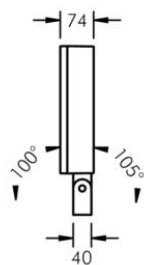

SUPERLIGHT LED 1

SPRIDNING	SMALSTRÅLANDE 16°	ASYMMETRISK 40°	BREDSTRÅLANDE 92°/108°
EFFEKT	26W	26W	26W
4000K	2899lm	2677lm	3056lm
3000K	2723lm	2550lm	2870lm

EGENSKAPER

LIVSLÄNGD	L90 B10 > 50.000h
FÄRGTEMPERATUR	4000K / 3000K. Ra >80. max 2 SCDM
IP-KLASS	IP67
IK-KLASS	IK08
TEMPERATUR	MAX OMGIVNINGSTEMPERATUR TA +40°C
MATERIAL	ARMATURHUS I GJUTEN ALUMINIUM
SKYDDSKLASS	I
DRIVDON	INTERNT DRIVDON 230V ON/OFF
BEDÖMNING	BYGGVARUBEDÖMNINGEN™ - ACCEPTERAS

BYGELFÄSTE

STOLPFÄSTE

MED ARM

SUPERLIGHT LED 2

SPRIDNING	SMALSTRÅLANDE 16°	ASYMMETRISK 40°	BREDSTRÅLANDE 92°/102°
EFFEKT	40W	40W	40W
4000K	4031lm	3613lm	4267lm
3000K	3899lm	3441lm	4127lm

EGENSKAPER

LIVSLÄNGD	L90 B10 > 50.000h
FÄRGTEMPERATUR	4000K / 3000K. Ra >80. max 2 SCDM
IP-KLASS	IP67
IK-KLASS	IK08
TEMPERATUR	MAX OMGIVNINGSTEMPERATUR TA +40°C
MATERIAL	ARMATURHUS I GJUTEN ALUMINIUM
SKYDDSKLASS	I
DRIVDON	INTERNT DRIVDON 230V ON/OFF
BEDÖMNING	BYGGVARUBEDÖMNINGEN™ - ACCEPTERAS

BYGELFÄSTE

STOLPFÄSTE

MED ARM

SUPERLIGHT LED 3

SPRIDNING	SMALSTRÅLANDE 16°	ASYMMETRISK 40°	BREDSTRÅLANDE 92°/105°
EFFEKT	87W	87W	87W
4000K	9278lm	8573lm	10293lm
3000K	8984lm	8144lm	9953lm

EGENSKAPER

LIVSLÄNGD	L90 B10 > 50.000h
FÄRGTEMPERATUR	4000K / 3000K. Ra >80. max 2 SCDM
IP-KLASS	IP67
IK-KLASS	IK08
TEMPERATUR	MAX OMGIVNINGSTEMPERATUR TA +40°C
MATERIAL	ARMATURHUS I GJUTEN ALUMINIUM
SKYDDSKLASS	I
DRIVDON	INTERNT DRIVDON 230V ON/OFF
BEDÖMNING	BYGGVARUBEDÖMNINGEN™ - ACCEPTERAS

BYGELFÄSTE

STOLPFÄSTE

MED ARM

SUPERLIGHT LED 3+

SPRIDNING	SMALSTRÅLANDE 16°	ASYMMETRISK 40°	BREDSTRÅLANDE 92°/105°
EFFEKT	156W	156W	156W
4000K	16887lm	15929lm	18487lm
3000K	15782lm	15171lm	17255lm

EGENSKAPER