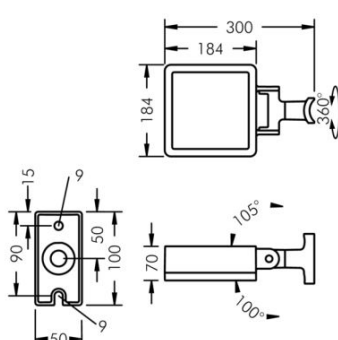

SUPERLIGHT LED 1

SPRIDNING	SMALSTRÅLANDE 16°	ASYMMETRISK 40°	BREDSTRÅLANDE 92°/108°
EFFEKT	26W	26W	26W
4000K	2899lm	2677lm	3056lm
3000K	2723lm	2550lm	2870lm

EGENSKAPER

LIVSLÄNGD	L90 B10 > 50.000h
FÄRGTEMPERATUR	4000K / 3000K. Ra >80. max 2 SCDM
IP-KLASS	IP67
IK-KLASS	IK08
TEMPERATUR	MAX OMGIVNINGSTEMPERATUR TA +40°C
MATERIAL	ARMATURHUS I GJUTEN ALUMINIUM
SKYDDSKLASS	I
DRIVDON	INTERNT DRIVDON 230V ON/OFF
BEDÖMNING	BYGGVARUBEDÖMNINGEN™ - ACCEPTERAS

BYGELFÄSTE

STOLPFÄSTE

MED ARM

SUPERLIGHT LED 2

SPRIDNING	SMALSTRÅLANDE 16°	ASYMMETRISK 40°	BREDSTRÅLANDE 92°/102°
EFFEKT	40W	40W	40W
4000K	4031lm	3613lm	4267lm
3000K	3899lm	3441lm	4127lm

EGENSKAPER

LIVSLÄNGD	L90 B10 > 50.000h
FÄRGTEMPERATUR	4000K / 3000K. Ra >80. max 2 SCDM
IP-KLASS	IP67
IK-KLASS	IK08
TEMPERATUR	MAX OMGIVNINGSTEMPERATUR TA +40°C
MATERIAL	ARMATURHUS I GJUTEN ALUMINIUM
SKYDDSKLASS	I
DRIVDON	INTERNT DRIVDON 230V ON/OFF
BEDÖMNING	BYGGVARUBEDÖMNINGEN™ - ACCEPTERAS

BYGELFÄSTE

STOLPFÄSTE

MED ARM

SUPERLIGHT LED 3

SPRIDNING	SMALSTRÅLANDE 16°	ASYMMETRISK 40°	BREDSTRÅLANDE 92°/105°
EFFEKT	87W	87W	87W
4000K	9278lm	8573lm	10293lm
3000K	8984lm	8144lm	9953lm

EGENSKAPER

LIVSLÄNGD	L90 B10 > 50.000h
FÄRGTEMPERATUR	4000K / 3000K. Ra >80. max 2 SCDM
IP-KLASS	IP67
IK-KLASS	IK08
TEMPERATUR	MAX OMGIVNINGSTEMPERATUR TA +40°C
MATERIAL	ARMATURHUS I GJUTEN ALUMINIUM
SKYDDSKLASS	I
DRIVDON	INTERNT DRIVDON 230V ON/OFF
BEDÖMNING	BYGGVARUBEDÖMNINGEN™ - ACCEPTERAS

BYGELFÄSTE

STOLPFÄSTE

MED ARM

SUPERLIGHT LED 3+

SPRIDNING	SMALSTRÅLANDE 16°	ASYMMETRISK 40°	BREDSTRÅLANDE 92°/105°
EFFEKT	156W	156W	156W
4000K	16887lm	15929lm	18487lm
3000K	15782lm	15171lm	17255lm

EGENSKAPER