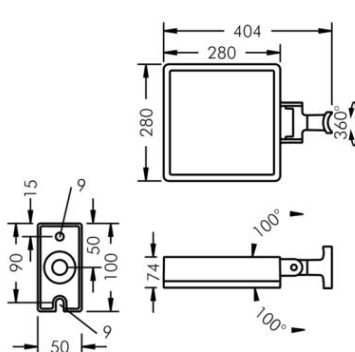

BYGELFÄSTE

STOLPFÄSTE

MED ARM

SUPERLIGHT LED 3

SPRIDNING	SMALSTRÅLANDE 16°	ASYMMETRISK 40°	BREDSTRÅLANDE 92°/105°
EFFEKT	87W	87W	87W
4000K	9278lm	8573lm	10293lm
3000K	8984lm	8144lm	9953lm

EGENSKAPER

LIVSLÄNGD	L90 B10 > 50.000h
FÄRGTEMPERATUR	4000K / 3000K. Ra >80. max 2 SCDM
IP-KLASS	IP67
IK-KLASS	IK08
TEMPERATUR	MAX OMGIVNINGSTEMPERATUR TA +40°C
MATERIAL	ARMATURHUS I GJUTEN ALUMINIUM
SKYDDSKLASS	I
DRIVDON	INTERNT DRIVDON 230V ON/OFF
BEDÖMNING	BYGGVARUBEDÖMNINGEN™ - ACCEPTERAS

BYGELFÄSTE

STOLPFÄSTE

MED ARM

SUPERLIGHT LED 3+

SPRIDNING	SMALSTRÅLANDE 16°	ASYMMETRISK 40°	BREDSTRÅLANDE 92°/105°
EFFEKT	156W	156W	156W
4000K	16887lm	15929lm	18487lm
3000K	15782lm	15171lm	17255lm

EGENSKAPER