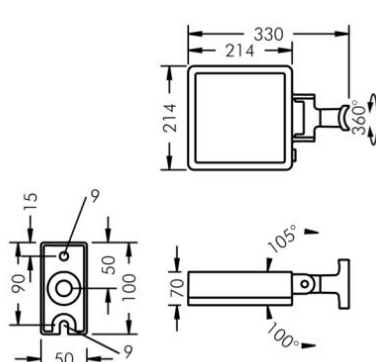

SUPERLIGHT LED 1

SPRIDNING	SMALSTRÅLANDE 16°	ASYMMETRISK 40°	BREDSTRÅLANDE 92°/108°
EFFEKT	26W	26W	26W
4000K	2899lm	2677lm	3056lm
3000K	2723lm	2550lm	2870lm

EGENSKAPER

LIVSLÄNGD	L90 B10 > 50.000h
FÄRGTEMPERATUR	4000K / 3000K. Ra >80. max 2 SCDM
IP-KLASS	IP67
IK-KLASS	IK08
TEMPERATUR	MAX OMGIVNINGSTEMPERATUR TA +40°C
MATERIAL	ARMATURHUS I GJUTEN ALUMINIUM
SKYDDSKLASS	I
DRIVDON	INTERNT DRIVDON 230V ON/OFF
BEDÖMNING	BYGGVARUBEDÖMNINGEN™ - ACCEPTERAS

BYGELFÄSTE

STOLPFÄSTE

MED ARM

SUPERLIGHT LED 2

SPRIDNING	SMALSTRÅLANDE 16°	ASYMMETRISK 40°	BREDSTRÅLANDE 92°/102°
EFFEKT	40W	40W	40W
4000K	4031lm	3613lm	4267lm
3000K	3899lm	3441lm	4127lm

EGENSKAPER

LIVSLÄNGD	L90 B10 > 50.000h
FÄRGTEMPERATUR	4000K / 3000K. Ra >80. max 2 SCDM
IP-KLASS	IP67
IK-KLASS	IK08
TEMPERATUR	MAX OMGIVNINGSTEMPERATUR TA +40°C
MATERIAL	ARMATURHUS I GJUTEN ALUMINIUM
SKYDDSKLASS	I
DRIVDON	INTERNT DRIVDON 230V ON/OFF
BEDÖMNING	BYGGVARUBEDÖMNINGEN™ - ACCEPTERAS

BYGELFÄSTE

STOLPFÄSTE

MED ARM

SUPERLIGHT LED 3

SPRIDNING	SMALSTRÅLANDE 16°	ASYMMETRISK 40°	BREDSTRÅLANDE 92°/105°
EFFEKT	87W	87W	87W
4000K	9278lm	8573lm	10293lm
3000K	8984lm	8144lm	9953lm

EGENSKAPER

LIVSLÄNGD	L90 B10 > 50.000h
FÄRGTEMPERATUR	4000K / 3000K. Ra >80. max 2 SCDM
IP-KLASS	IP67
IK-KLASS	IK08
TEMPERATUR	MAX OMGIVNINGSTEMPERATUR TA +40°C
MATERIAL	ARMATURHUS I GJUTEN ALUMINIUM
SKYDDSKLASS	I
DRIVDON	INTERNT DRIVDON 230V ON/OFF
BEDÖMNING	BYGGVARUBEDÖMNINGEN™ - ACCEPTERAS