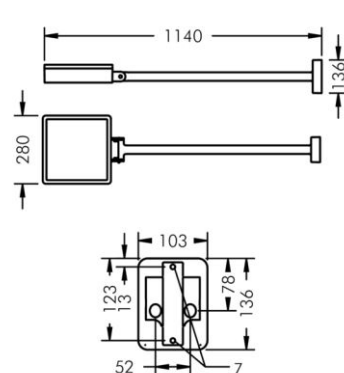

BYGELFÄSTE

STOLPFÄSTE

MED ARM

SUPERLIGHT LED 3

SPRIDNING	SMALSTRÅLANDE 16°	ASYMMETRISK 40°	BREDSTRÅLANDE 92°/105°
EFFEKT	87W	87W	87W
4000K	9278lm	8573lm	10293lm
3000K	8984lm	8144lm	9953lm

EGENSKAPER

LIVSLÄNGD	L90 B10 > 50.000h
FÄRGTEMPERATUR	4000K / 3000K. Ra >80. max 2 SCDM
IP-KLASS	IP67
IK-KLASS	IK08
TEMPERATUR	MAX OMGIVNINGSTEMPERATUR TA +40°C
MATERIAL	ARMATURHUS I GJUTEN ALUMINIUM
SKYDDSKLASS	I
DRIVDON	INTERNT DRIVDON 230V ON/OFF
BEDÖMNING	BYGGVARUBEDÖMNINGEN™ - ACCEPTERAS

BYGELFÄSTE

STOLPFÄSTE

MED ARM

SUPERLIGHT LED 3+

SPRIDNING	SMALSTRÅLANDE 16°	ASYMMETRISK 40°	BREDSTRÅLANDE 92°/105°
EFFEKT	156W	156W	156W
4000K	16887lm	15929lm	18487lm
3000K	15782lm	15171lm	17255lm

EGENSKAPER