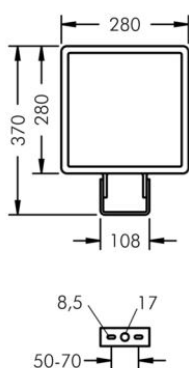

BYGELFÄSTE