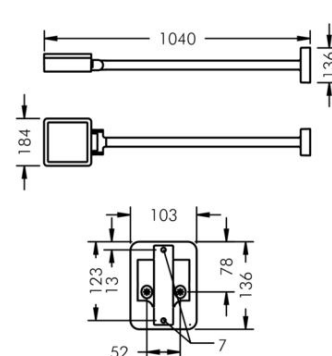

SUPERLIGHT LED 1

SPRIDNING	SMALSTRÅLANDE 16°	ASYMMETRISK 40°	BREDSTRÅLANDE 92°/108°
EFFEKT	26W	26W	26W
4000K	2899lm	2677lm	3056lm
3000K	2723lm	2550lm	2870lm

EGENSKAPER

LIVSLÄNGD	L90 B10 > 50.000h
FÄRGTEMPERATUR	4000K / 3000K. Ra >80. max 2 SCDM
IP-KLASS	IP67
IK-KLASS	IK08
TEMPERATUR	MAX OMGIVNINGSTEMPERATUR TA +40°C
MATERIAL	ARMATURHUS I GJUTEN ALUMINIUM
SKYDDSKLASS	I
DRIVDON	INTERNT DRIVDON 230V ON/OFF
BEDÖMNING	BYGGVARUBEDÖMNINGEN™ - ACCEPTERAS

BYGELFÄSTE

STOLPFÄSTE

MED ARM

SUPERLIGHT LED 2

SPRIDNING	SMALSTRÅLANDE 16°	ASYMMETRISK 40°	BREDSTRÅLANDE 92°/102°
EFFEKT	40W	40W	40W
4000K	4031lm	3613lm	4267lm
3000K	3899lm	3441lm	4127lm

EGENSKAPER

LIVSLÄNGD	L90 B10 > 50.000h
FÄRGTEMPERATUR	4000K / 3000K. Ra >80. max 2 SCDM
IP-KLASS	IP67
IK-KLASS	IK08
TEMPERATUR	MAX OMGIVNINGSTEMPERATUR TA +40°C
MATERIAL	ARMATURHUS I GJUTEN ALUMINIUM
SKYDDSKLASS	I
DRIVDON	INTERNT DRIVDON 230V ON/OFF
BEDÖMNING	BYGGVARUBEDÖMNINGEN™ - ACCEPTERAS

BYGELFÄSTE

STOLPFÄSTE

MED ARM

SUPERLIGHT LED 3

SPRIDNING	SMALSTRÅLANDE 16°	ASYMMETRISK 40°	BREDSTRÅLANDE 92°/105°
EFFEKT	87W	87W	87W
4000K	9278lm	8573lm	10293lm
3000K	8984lm	8144lm	9953lm

EGENSKAPER

LIVSLÄNGD	L90 B10 > 50.000h
FÄRGTEMPERATUR	4000K / 3000K. Ra >80. max 2 SCDM
IP-KLASS	IP67
IK-KLASS	IK08
TEMPERATUR	MAX OMGIVNINGSTEMPERATUR TA +40°C
MATERIAL	ARMATURHUS I GJUTEN ALUMINIUM
SKYDDSKLASS	I
DRIVDON	INTERNT DRIVDON 230V ON/OFF
BEDÖMNING	BYGGVARUBEDÖMNINGEN™ - ACCEPTERAS