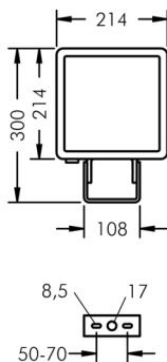

BYGELFÄSTE

STOLPFÄSTE

MED ARM

SUPERLIGHT LED 2

SPRIDNING	SMALSTRÅLANDE 16°	ASYMMETRISK 40°	BREDSTRÅLANDE 92°/102°
EFFEKT	40W	40W	40W
4000K	4031lm	3613lm	4267lm
3000K	3899lm	3441lm	4127lm

EGENSKAPER

LIVSLÄNGD	L90 B10 > 50.000h
FÄRGTEMPERATUR	4000K / 3000K. Ra >80. max 2 SCDM
IP-KLASS	IP67
IK-KLASS	IK08
TEMPERATUR	MAX OMGIVNINGSTEMPERATUR TA +40°C
MATERIAL	ARMATURHUS I GJUTEN ALUMINIUM
SKYDDSKLASS	I
DRIVDON	INTERNT DRIVDON 230V ON/OFF
BEDÖMNING	BYGGVARUBEDÖMNINGEN™ - ACCEPTERAS

BYGELFÄSTE

STOLPFÄSTE

MED ARM

SUPERLIGHT LED 3

SPRIDNING	SMALSTRÅLANDE 16°	ASYMMETRISK 40°	BREDSTRÅLANDE 92°/105°
EFFEKT	87W	87W	87W
4000K	9278lm	8573lm	10293lm
3000K	8984lm	8144lm	9953lm

EGENSKAPER

LIVSLÄNGD	L90 B10 > 50.000h
FÄRGTEMPERATUR	4000K / 3000K. Ra >80. max 2 SCDM
IP-KLASS	IP67
IK-KLASS	IK08
TEMPERATUR	MAX OMGIVNINGSTEMPERATUR TA +40°C
MATERIAL	ARMATURHUS I GJUTEN ALUMINIUM
SKYDDSKLASS	I
DRIVDON	INTERNT DRIVDON 230V ON/OFF
BEDÖMNING	BYGGVARUBEDÖMNINGEN™ - ACCEPTERAS