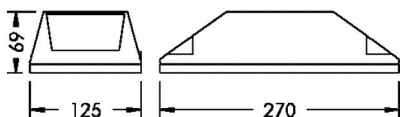

ARCLUX

SPRIDNING	12°/180°
EFFEKT	13W
4000K	977lm
3000K	930lm
RGBW (3000K)	12W / max.106lm

EGENSKAPER

LIVSLÄNGD	L90 B10 > 50.000h
FÄRGTEMPERATUR	4000K / 3000K. Ra >80. max 2 SCDM
IP-KLASS	IP67
IK-KLASS	IK08
TEMPERATUR	MAX OMGIVNINGSTEMPERATUR TA +35°C
MATERIAL	ARMATURHUS I GJUTEN ALUMINIUM
SKYDDSKLASS	I
DRIVDON	INTERNT DRIVDON 230V / DALI SOM TILLVAL / RGBW=DMX DON
BEDÖMNING	BYGGVARUBEDÖMNINGEN ™ - ACCEPTERAS