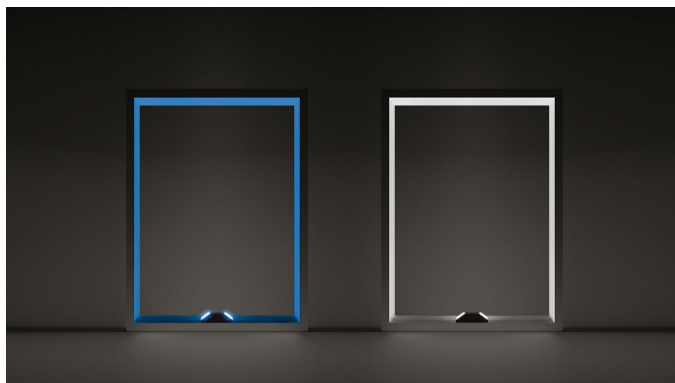

ARCLUX

SPRIDNING	12°/180°
EFFEKT	13W
4000K	977lm
3000K	930lm
RGBW (3000K)	12W / max.106lm

EGENSKAPER

LIVSLÄNGD	L90 B10 > 50.000h
FÄRGTEMPERATUR	4000K / 3000K. Ra >80. max 2 SCDM
IP-KLASS	IP67
IK-KLASS	IK08
TEMPERATUR	MAX OMGIVNINGSTEMPERATUR TA +35°C
MATERIAL	ARMATURHUS I GJUTEN ALUMINIUM
SKYDDSKLASS	I
DRIVDON	INTERNT DRIVDON 230V / DALI SOM TILLVAL / RGBW=DMX DON
BEDÖMNING	BYGGVARUBEDÖMNINGEN ™ - ACCEPTERAS