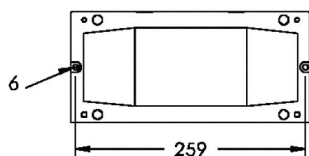

ARCLUX

SPRIDNING	12°/180°
EFFEKT	13W
4000K	977lm
3000K	930lm
RGBW (3000K)	12W / max.106lm

EGENSKAPER

LIVSLÄNGD	L90 B10 > 50.000h
FÄRGTEMPERATUR	4000K / 3000K. Ra >80. max 2 SCDM
IP-KLASS	IP67
IK-KLASS	IK08
TEMPERATUR	MAX OMGIVNINGSTEMPERATUR TA +35°C
MATERIAL	ARMATURHUS I GJUTEN ALUMINIUM
SKYDDSKLASS	I
DRIVDON	INTERNT DRIVDON 230V / DALI SOM TILLVAL / RGBW=DMX DON
BEDÖMNING	BYGGVARUBEDÖMNINGEN ™ - ACCEPTERAS