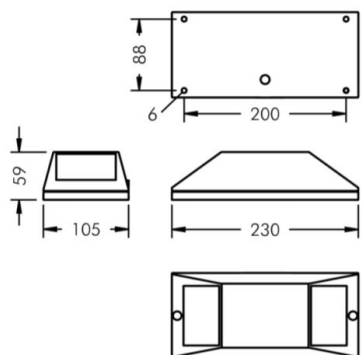

ARCLUX MINI

SPRIDNING	6°/180°
EFFEKT	4W
4000K	179lm
3000K	161lm
BLÅ	101lm

EGENSKAPER

LIVSLÄNGD	L90 B10 > 50.000h
FÄRGTEMPERATUR	4000K / 3000K. Ra >80. max 2 SCDM
IP-KLASS	IP67
IK-KLASS	IK08
TEMPERATUR	MAX OMGIVNINGSTEMPERATUR TA +45°C
MATERIAL	ARMATURHUS I GJUTEN ALUMINIUM
SKYDDSKLASS	I
DRIVDON	INTERNT DRIVDON 230V
BEDÖMNING	BYGGVARUBEDÖMNINGEN - ACCEPTERAS