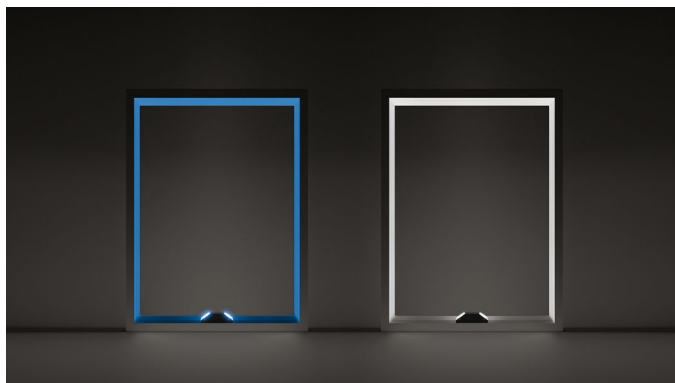

ARCLUX MINI

SPRIDNING	6°/180°
EFFEKT	4W
4000K	179lm
3000K	161lm
BLÅ	101lm

EGENSKAPER

LIVSLÄNGD	L90 B10 > 50.000h
FÄRGTEMPERATUR	4000K / 3000K. Ra >80. max 2 SCDM
IP-KLASS	IP67
IK-KLASS	IK08
TEMPERATUR	MAX OMGIVNINGSTEMPERATUR TA +45°C
MATERIAL	ARMATURHUS I GJUTEN ALUMINIUM
SKYDDSKLASS	I
DRIVDON	INTERNT DRIVDON 230V
BEDÖMNING	BYGGVARUBEDÖMNINGEN - ACCEPTERAS