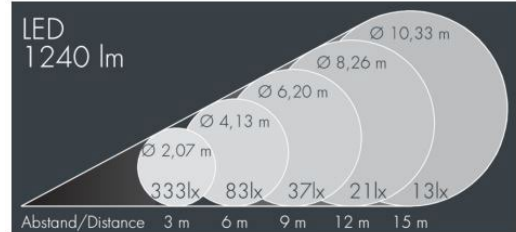

MONOSPOT
GOBO LED

SPRIDNING	150mm lins 14°	85mm lins 22°	63mm lins 29°	45mm lins 41°
EFFEKT	55W	55W	55W	55W
6500K	1795lm	1680lm	1240lm	1724lm
3000K	1544lm	1445lm	1066lm	1483lm

EGENSKAPER

LIVSLÄNGD	L70 B20 > 50.000h
FÄRGTEMPERATUR	6500K / 3000K. Ra >70. max 4 SCDM
IP-KLASS	IP67
IK-KLASS	IK08
VIKT	8,0 kg
MATERIAL	ARMATURHUS I GJUTEN ALUMINIUM
SKYDDSKLASS	I
DRIVDON	INTERNT DRIVDON 230V / DALI SOM TILLVAL.
BEDÖMNING	BYGGVARUBEDÖMNINGEN ™ - ACCEPTERAS

Specialutförande:

*För att få ZHAGA BOOK 18. Addera ett "S" efter artikelnumret och skriv "ZHAGA BOOK 18".

Ljusbildens storlek från olika avstånd.

150mm lins - 12° - 6500K

63mm lins - 30° - 6500K

85mm lins - 20° - 6500K