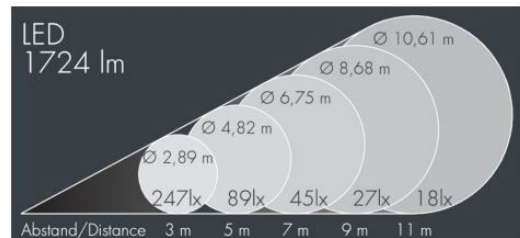

MONOSPOT
GOBO LED

SPRIDNING	150mm lins 14°	85mm lins 22°	63mm lins 29°	45mm lins 41°
EFFEKT	55W	55W	55W	55W
6500K	1795lm	1680lm	1240lm	1724lm
3000K	1544lm	1445lm	1066lm	1483lm

EGENSKAPER

LIVSLÄNGD	L70 B20 > 50.000h
FÄRGTEMPERATUR	6500K / 3000K. Ra >70. max 4 SCDM
IP-KLASS	IP67
IK-KLASS	IK08
VIKT	8,0 kg
MATERIAL	ARMATURHUS I GJUTEN ALUMINIUM
SKYDDSKLASS	I
DRIVDON	INTERNT DRIVDON 230V / DALI SOM TILLVAL.
BEDÖMNING	BYGGVARUBEDÖMNINGEN ™ - ACCEPTERAS

Specialutförande:

*För att få ZHAGA BOOK 18. Addera ett "S" efter artikelnumret och skriv "ZHAGA BOOK 18".

Ljusbildens storlek från olika avstånd.

150mm lins - 12° - 6500K

63mm lins - 30° - 6500K

85mm lins - 20° - 6500K