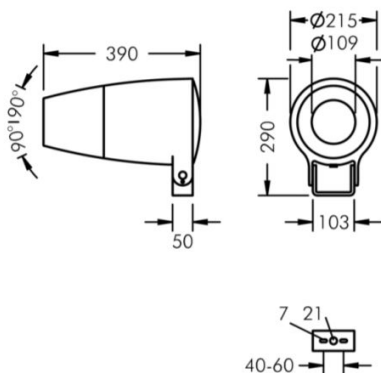

MONOSPOT
GOBO LED

SPRIDNING	150mm lins 14°	85mm lins 22°	63mm lins 29°	45mm lins 41°
EFFEKT	55W	55W	55W	55W
6500K	1795lm	1680lm	1240lm	1724lm
3000K	1544lm	1445lm	1066lm	1483lm

EGENSKAPER

LIVSLÄNGD	L70 B20 > 50.000h
FÄRGTEMPERATUR	6500K / 3000K. Ra >70. max 4 SCDM
IP-KLASS	IP67
IK-KLASS	IK08
VIKT	8,0 kg
MATERIAL	ARMATURHUS I GJUTEN ALUMINIUM
SKYDDSKLASS	I
DRIVDON	INTERNT DRIVDON 230V / DALI SOM TILLVAL.
BEDÖMNING	BYGGVARUBEDÖMNINGEN ™ - ACCEPTERAS

Specialutförande:

*För att få ZHAGA BOOK 18. Addera ett "S" efter artikelnumret och skriv "ZHAGA BOOK 18".

Ljusbildens storlek från olika avstånd.

150mm lins - 12° - 6500K

63mm lins - 30° - 6500K

85mm lins - 20° - 6500K

45mm lins - 41° - 6500K

BYGELFÄSTE

STOLPFÄSTE FÖR Ø 60-100mm

BESTÄLLNINGSDNUMMER

MODELL	A
MONOSPOT GOBO	8 905
FÄSTE	B
BYGEL	0
STOLPFÄSTE	2
FÄRG	C
SVART (RAL 7021)	4
SILVERGRÅ (likt RAL 9006)	5
VIT (RAL 9002)	6
LJUSFÄRG	D
6500K	4
3000K	6
DRIVDON	E
STANDARD (ON/OFF)	0
DALI	1
SPRIDNING	F
150mm lins 12°	19
85mm lins 22°	49
63mm lins 30°	59
45mm lins 41°	69