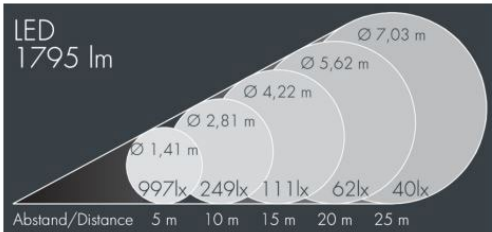

MONOSPOT
GOBO LED

SPRIDNING	150mm lins 14°	85mm lins 22°	63mm lins 29°	45mm lins 41°
EFFEKT	55W	55W	55W	55W
6500K	1795lm	1680lm	1240lm	1724lm
3000K	1544lm	1445lm	1066lm	1483lm

EGENSKAPER

LIVSLÄNGD	L70 B20 > 50.000h
FÄRGTEMPERATUR	6500K / 3000K. Ra >70. max 4 SCDM
IP-KLASS	IP67
IK-KLASS	IK08
VIKT	8,0 kg
MATERIAL	ARMATURHUS I GJUTEN ALUMINIUM
SKYDDSKLASS	I
DRIVDON	INTERNT DRIVDON 230V / DALI SOM TILLVAL.
BEDÖMNING	BYGGVARUBEDÖMNINGEN ™ - ACCEPTERAS

Specialutförande:

*För att få ZHAGA BOOK 18. Addera ett "S" efter artikelnumret och skriv "ZHAGA BOOK 18".

Ljusbildens storlek från olika avstånd.

150mm lins - 12° - 6500K

63mm lins - 30° - 6500K

85mm lins - 20° - 6500K