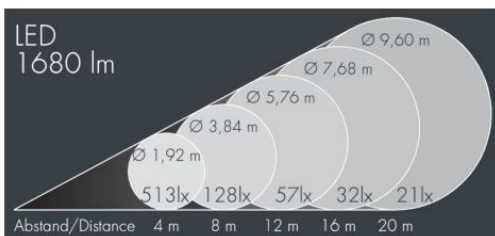

MONOSPOT
GOBO LED

SPRIDNING	150mm lins 14°	85mm lins 22°	63mm lins 29°	45mm lins 41°
EFFEKT	55W	55W	55W	55W
6500K	1795lm	1680lm	1240lm	1724lm
3000K	1544lm	1445lm	1066lm	1483lm

EGENSKAPER

LIVSLÄNGD	L70 B20 > 50.000h
FÄRGTEMPERATUR	6500K / 3000K. Ra >70. max 4 SCDM
IP-KLASS	IP67
IK-KLASS	IK08
VIKT	8,0 kg
MATERIAL	ARMATURHUS I GJUTEN ALUMINIUM
SKYDDSKLASS	I
DRIVDON	INTERNT DRIVDON 230V / DALI SOM TILLVAL.
BEDÖMNING	BYGGVARUBEDÖMNINGEN ™ - ACCEPTERAS

Specialutförande:

*För att få ZHAGA BOOK 18. Addera ett "S" efter artikelnumret och skriv "ZHAGA BOOK 18".

Ljusbildens storlek från olika avstånd.

150mm lins - 12° - 6500K

63mm lins - 30° - 6500K

85mm lins - 20° - 6500K