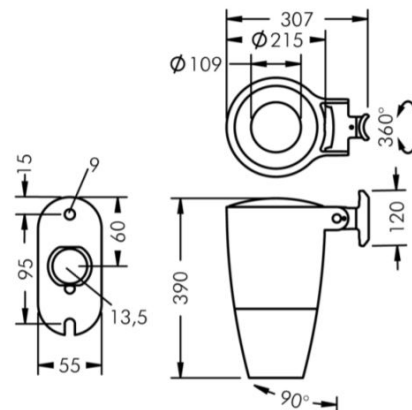

MONOSPOT
GOBO LED

SPRIDNING	150mm lins 14°	85mm lins 22°	63mm lins 29°	45mm lins 41°
EFFEKT	55W	55W	55W	55W
6500K	1795lm	1680lm	1240lm	1724lm
3000K	1544lm	1445lm	1066lm	1483lm

EGENSKAPER

LIVSLÄNGD	L70 B20 > 50.000h
FÄRGTEMPERATUR	6500K / 3000K. Ra >70. max 4 SCDM
IP-KLASS	IP67
IK-KLASS	IK08
VIKT	8,0 kg
MATERIAL	ARMATURHUS I GJUTEN ALUMINIUM
SKYDDSKLASS	I
DRIVDON	INTERNT DRIVDON 230V / DALI SOM TILLVAL.
BEDÖMNING	BYGGVARUBEDÖMNINGEN ™ - ACCEPTERAS

Specialutförande:

*För att få ZHAGA BOOK 18. Addera ett "S" efter artikelnumret och skriv "ZHAGA BOOK 18".

Ljusbildens storlek från olika avstånd.

150mm lins - 12° - 6500K

63mm lins - 30° - 6500K

85mm lins - 20° - 6500K

45mm lins - 41° - 6500K

BYGELFÄSTE

STOLPFÄSTE FÖR Ø 60-100mm

BESTÄLLNINGSDNUMMER

MODELL	A
MONOSPOT GOBO	8 905
FÄSTE	B
BYGEL	0
STOLPFÄSTE	2
FÄRG	C
SVART (RAL 7021)	4
SILVERGRÅ (likt RAL 9006)	5
VIT (RAL 9002)	6
LJUSFÄRG	D
6500K	4
3000K	6
DRIVDON	E
STANDARD (ON/OFF)	0
DALI	1
SPRIDNING	F
150mm lins 12°	19
85mm lins 22°	49
63mm lins 30°	59
45mm lins 41°	69