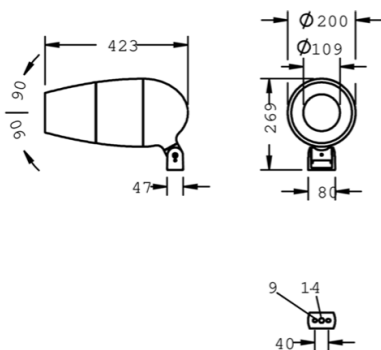

METASPOT
GOBO

SPRIDNING	150mm lins 14°	85mm lins 22°	63mm lins 29°	45mm lins 41°
EFFEKT	49W	49W	49W	49W
6500K	1599lm	1496lm	1127lm	1535lm
3000K	1455lm	1362lm	1029lm	1401lm

EGENSKAPER

LIVSLÄNGD	L70 B20 > 50.000h
FÄRGTEMPERATUR	6500K / 3000K. Ra >70. max 4 SCDM
IP-KLASS	IP65
IK-KLASS	IK08
VIKT	6,5 kg
MATERIAL	ARMATURHUS I GJUTEN ALUMINIUM
SKYDDSKLASS	I
DRIVDON	INTERNT DRIVDON 230V / DALI & ZHAGA SOM TILLVAL.

Ljusbildens storlek från olika avstånd.

150mm lins - 12° - 6500K

63mm lins - 30° - 6500K

85mm lins - 20° - 6500K

45mm lins - 41° - 6500K

BYGELFÄSTE

STOLPFÄSTE FÖR Ø 60-100mm

BESTÄLLNINGSDOKUMENT

MODELL	A
METASPOT GOBO	8 244
FÄSTE	B
BYGEL	0
STOLPFÄSTE	2
FÄRG	C
SVART (RAL 7021)	4
SILVERGRÅ (likt RAL 9006)	5
VIT (RAL 9002)	6
LJUSFÄRG	D
6500K	4
3000K	6
DRIVDON	E
STANDARD (ON/OFF)	0
DALI	1
DALI D4i	2
ZHAGA 18	3
SPRIDNING	F
150mm lins 12°	19
85mm lins 22°	49
63mm lins 30°	59
45mm lins 41°	69

DITT BESTÄLLNINGSDOKUMENT

A

B C D

E F

TILLBEHÖR

GOBOMÖNTSER METALL Ø50mm

VÅGOR	129 0489 000
STJÄRNOR	129 0490 000
HASH	129 0491 000