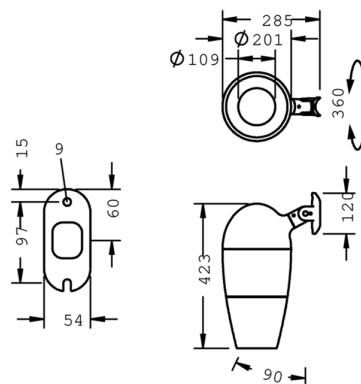

METASPOT
GOBO

SPRIDNING	150mm lins 14°	85mm lins 22°	63mm lins 29°	45mm lins 41°
EFFEKT	49W	49W	49W	49W
6500K	1599lm	1496lm	1127lm	1535lm
3000K	1455lm	1362lm	1029lm	1401lm

EGENSKAPER

LIVSLÄNGD	L70 B20 > 50.000h
FÄRGTEMPERATUR	6500K / 3000K. Ra >70. max 4 SCDM
IP-KLASS	IP65
IK-KLASS	IK08
VIKT	6,5 kg
MATERIAL	ARMATURHUS I GJUTEN ALUMINIUM
SKYDDSKLASS	I
DRIVDON	INTERNT DRIVDON 230V / DALI & ZHAGA SOM TILLVAL.

Ljusbildens storlek från olika avstånd.

150mm lins - 12° - 6500K

63mm lins - 30° - 6500K

85mm lins - 20° - 6500K

45mm lins - 41° - 6500K

BYGELFÄSTE

STOLPFÄSTE FÖR Ø 60-100mm

BESTÄLLNINGSDOKUMENT

MODELL	A
METASPOT GOBO	8 244
FÄSTE	B
BYGEL	0
STOLPFÄSTE	2
FÄRG	C
SVART (RAL 7021)	4
SILVERGRÅ (likt RAL 9006)	5
VIT (RAL 9002)	6
LJUSFÄRG	D
6500K	4
3000K	6
DRIVDON	E
STANDARD (ON/OFF)	0
DALI	1
DALI D4i	2
ZHAGA 18	3
SPRIDNING	F
150mm lins 12°	19
85mm lins 22°	49
63mm lins 30°	59
45mm lins 41°	69

DITT BESTÄLLNINGSDOKUMENT

A

B C D

E F

TILLBEHÖR

GOBOMÖNTSER METALL Ø50mm

VÅGOR	129 0489 000
STJÄRNOR	129 0490 000
HASH	129 0491 000