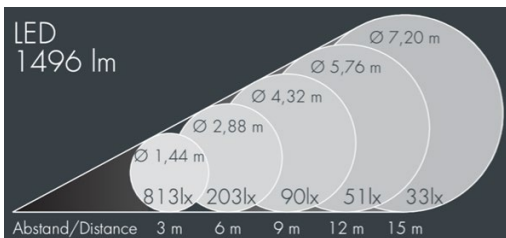

METASPOT
GOBO

SPRIDNING	150mm lins 14°	85mm lins 22°	63mm lins 29°	45mm lins 41°
EFFEKT	49W	49W	49W	49W
6500K	1599lm	1496lm	1127lm	1535lm
3000K	1455lm	1362lm	1029lm	1401lm

EGENSKAPER

LIVSLÄNGD	L70 B20 > 50.000h
FÄRGTEMPERATUR	6500K / 3000K. Ra >70. max 4 SCDM
IP-KLASS	IP65
IK-KLASS	IK08
VIKT	6,5 kg
MATERIAL	ARMATURHUS I GJUTEN ALUMINIUM
SKYDDSKLASS	I
DRIVDON	INTERNT DRIVDON 230V / DALI & ZHAGA SOM TILLVAL.

Ljusbildens storlek från olika avstånd.

150mm lins - 12° - 6500K

63mm lins - 30° - 6500K

85mm lins - 20° - 6500K

45mm lins - 41° - 6500K

BYGELFÄSTE

STOLPFÄSTE FÖR Ø 60-100mm

BESTÄLLNINGSDOKUMENT