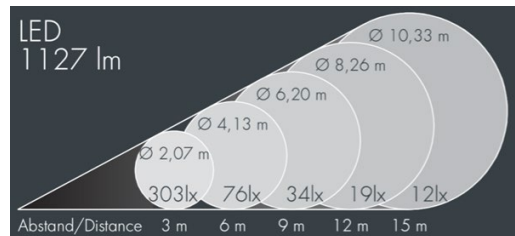

METASPOT
GOBO

SPRIDNING	150mm lins 14°	85mm lins 22°	63mm lins 29°	45mm lins 41°
EFFEKT	49W	49W	49W	49W
6500K	1599lm	1496lm	1127lm	1535lm
3000K	1455lm	1362lm	1029lm	1401lm

EGENSKAPER

LIVSLÄNGD	L70 B20 > 50.000h
FÄRGTEMPERATUR	6500K / 3000K. Ra >70. max 4 SCDM
IP-KLASS	IP65
IK-KLASS	IK08
VIKT	6,5 kg
MATERIAL	ARMATURHUS I GJUTEN ALUMINIUM
SKYDDSKLASS	I
DRIVDON	INTERNT DRIVDON 230V / DALI & ZHAGA SOM TILLVAL.

Ljusbildens storlek från olika avstånd.

150mm lins - 12° - 6500K

63mm lins - 30° - 6500K

85mm lins - 20° - 6500K

45mm lins - 41° - 6500K

BYGELFÄSTE

STOLPFÄSTE FÖR Ø 60-100mm

BESTÄLLNINGSDOKUMENT