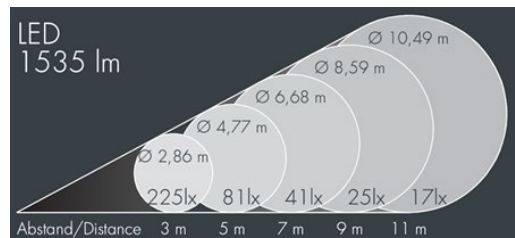

METASPOT
GOBO

SPRIDNING	150mm lins 14°	85mm lins 22°	63mm lins 29°	45mm lins 41°
EFFEKT	49W	49W	49W	49W
6500K	1599lm	1496lm	1127lm	1535lm
3000K	1455lm	1362lm	1029lm	1401lm

EGENSKAPER

LIVSLÄNGD	L70 B20 > 50.000h
FÄRGTEMPERATUR	6500K / 3000K. Ra >70. max 4 SCDM
IP-KLASS	IP65
IK-KLASS	IK08
VIKT	6,5 kg
MATERIAL	ARMATURHUS I GJUTEN ALUMINIUM
SKYDDSKLASS	I
DRIVDON	INTERNT DRIVDON 230V / DALI & ZHAGA SOM TILLVAL.

Ljusbildens storlek från olika avstånd.

150mm lins - 12° - 6500K

63mm lins - 30° - 6500K

85mm lins - 20° - 6500K

45mm lins - 41° - 6500K

BYGELFÄSTE

STOLPFÄSTE FÖR Ø 60-100mm

BESTÄLLNINGSDOKUMENT