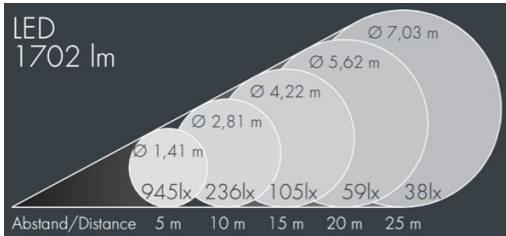

METASPOT
GOBO

SPRIDNING	150mm lins 14°	85mm lins 22°	63mm lins 29°	45mm lins 41°
EFFEKT	49W	49W	49W	49W
6500K	1599lm	1496lm	1127lm	1535lm
3000K	1455lm	1362lm	1029lm	1401lm

EGENSKAPER

LIVSLÄNGD	L70 B20 > 50.000h
FÄRGTEMPERATUR	6500K / 3000K. Ra >70. max 4 SCDM
IP-KLASS	IP65
IK-KLASS	IK08
VIKT	6,5 kg
MATERIAL	ARMATURHUS I GJUTEN ALUMINIUM
SKYDDSKLASS	I
DRIVDON	INTERNT DRIVDON 230V / DALI & ZHAGA SOM TILLVAL.

Ljusbildens storlek från olika avstånd.

150mm lins - 12° - 6500K

63mm lins - 30° - 6500K

85mm lins - 20° - 6500K

45mm lins - 41° - 6500K

BYGELFÄSTE

STOLPFÄSTE FÖR Ø 60-100mm

BESTÄLLNINGSDOKUMENT