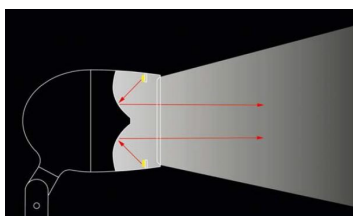

METASPOT 1

SPRIDNING	SMAL 8°	MEDIUM 31°	BRED 55°	LINJÄR 36x9° / 9x36°	STREET OPTIC 41°x146°
EFFEKT	15W	15W	15W	15W	15W
2700K	1051 lm	1067 lm	1025 lm	1025 lm	883 lm
3000K	1099 lm	1116 lm	1072 lm	1171 lm	981

METASPOT 2

SPRIDNING	SMAL 10°	MEDIUM 30°	BRED 53°	LINJÄR 36x9° / 9x36°	STREET OPTIC 51°x141°
EFFEKT	35W	35W	35W	35W	35W
2700K	3371 lm	3364 lm	3430 lm	2898 lm	3299 lm
3000K	3510 lm	3519 lm	3588 lm	2791 lm	3451

METASPOT 2 DARKRING OPTIK

SPRIDNING	MEDIUM 27°	BRED 48°	EXTRA BRED 91°
EFFEKT	39W	39W	39W
2700K	2666 lm	2676 lm	2844 lm
3000K	2771 lm	2782 lm	2956 lm

METASPOT 3

SPRIDNING	SMAL 9°	MEDIUM 36°	BRED 57°	LINJÄR 36x9° / 9x36°	STREET OPTIC 60° / 142°
EFFEKT	67W	67W	67W	67W	67W
2700K	5359 lm	5351 lm	5178 lm	4644 lm	7033 lm
3000K	5653 lm	5645 lm	5462 lm	4909 lm	7311 lm

METASPOT 3 DARKRING OPTIK

SPRIDNING	MEDIUM 26°	BRED 54°	EXTRA BRED 91°
EFFEKT	58W	58W	58W
2700K	3957 lm	4125 lm	4396 lm
3000K	4113 lm	4149 lm	4576 lm

DARKRING OPTIK

Indirekta reflektorer som ger utmärkt avbländning.
Gäller Metaspot 2 & 3.