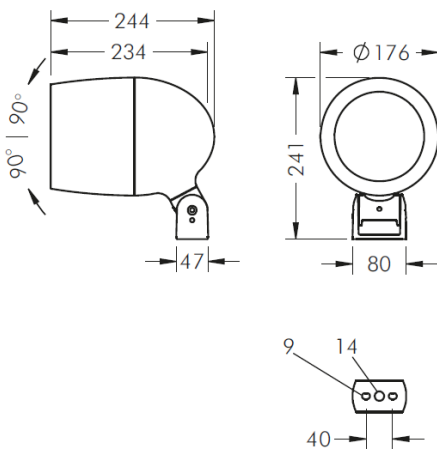

METASPOT 2

SPRIDNING	SMAL 10°	MEDIUM 30°	BRED 53°	LINJÄR 36x9° / 9x36°	STREET OPTIC 51°x141°
EFFEKT	35W	35W	35W	35W	35W
2700K	3371 lm	3364 lm	3430 lm	2898 lm	3299 lm
3000K	3510 lm	3519 lm	3588 lm	2791 lm	3451

ZHAGA BOOK 18 SOCKEL

Alternativ:

- Sockel på armaturen.
- Sockel på stolptopp – med 8m kabel, kan styra och övervaka max 4st armaturer med D4i LED driver individuellt.

METASPOT 1 - BYGEL

METASPOT 1 – STOLPTOP 60-100mm

METASPOT 2 - BYGEL

METASPOT 2 – STOLPTOP 60-100mm

METASPOT 3 - BYGEL

METASPOT 3 – STOLPTOP 60-100mm

EGENSKAPER	METASPOT
LIVSLÄNGD	L80 B10 > 50 000h
FÄRGTEMPERATUR	2700K, 3000K, RGBW (Metaspot 3)
IP-KLASS	IP65
IK-KLASS	IK08
VINDAREA	META 1- 0,023m ² META 2-0,045m ² META 3- 0,055m ²
MATERIAL	ARMATURHUS I GJUTEN ALUMINIUM
SKYDDSKLASS	I eller II
DRIVDON 230V	INTERNT DRIVDON 230V ON/OFF TILLVAL: DALI – METASPOT 1, 2 & 3 DALI D4i - METASPOT 2 & 3 ZHAGA SOCKEL – METASPOT 2 & 3
ÖVERSPÄNNINGSSKYDD METASPOT 1	2 kV L/N 4kV L/PE
ÖVERSPÄNNINGSSKYDD METASPOT 2	6 kV L/N 10kV L/PE
ÖVERSPÄNNINGSSKYDD METASPOT 3	2 kV L/N 4kV L/PE

Ø 60mm / Ø 76mm

SVART	120 0699 940 / 120 0700 940	
SILVERGRÅ	120 0699 950 / 120 0700 950	
VIT	120 0699 960 / 120 0700 960	

BESTÄLLNINGSNUMMER

A	B C D	E F
<input type="text"/>	<input type="text"/>	<input type="text"/>