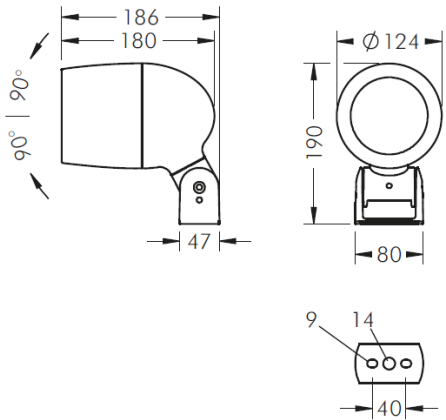

METASPOT 2

SPRIDNING	SMAL 10°	MEDIUM 30°	BRED 53°	LINJÄR 36x9° / 9x36°	STREET OPTIC 51°x141°
EFFEKT	35W	35W	35W	35W	35W
2700K	3371 lm	3364 lm	3430 lm	2898 lm	3299 lm
3000K	3510 lm	3519 lm	3588 lm	2791 lm	3451

METASPOT 3 DARKRING OPTIK

SPRIDNING	MEDIUM 26°	BRED 54°	EXTRA BRED 91°
EFFEKT	58W	58W	58W
2700K	3957 lm	4125 lm	4396 lm
3000K	4113 lm	4149 lm	4576 lm

DARKRING OPTIK

Indirekta reflektorer som ger utmärkt avbländning.
Gäller Metaspot 2 & 3.

ZHAGA BOOK 18 SOCKEL

Alternativ:

- Sockel på armaturen.
- Sockel på stolptopp – med 8m kabel, kan styra och övervaka max 4st armaturer med D4i LED driver individuellt.

METASPOT 1 - BYGEL

METASPOT 1 – STOLPTOP 60-100mm

Ø 60mm / Ø 76mm

SVART	120 0699 940 / 120 0700 940	
SILVERGRÅ	120 0699 950 / 120 0700 950	
VIT	120 0699 960 / 120 0700 960	

BESTÄLLNINGSNUMMER

A	B C D	E F
<input type="text"/>	<input type="text"/>	<input type="text"/>