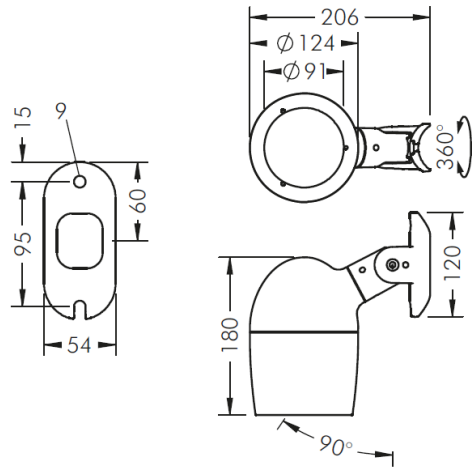

METASPOT 1 – STOLPTOP 60-100mm