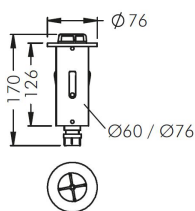

ZHAGA BOOK 18 SOCKEL

Alternativ:

- Sockel på armaturen.
- Sockel på stolptopp – med 8m kabel, kan styra och övervaka max 4st armaturer med D4i LED driver individuellt.