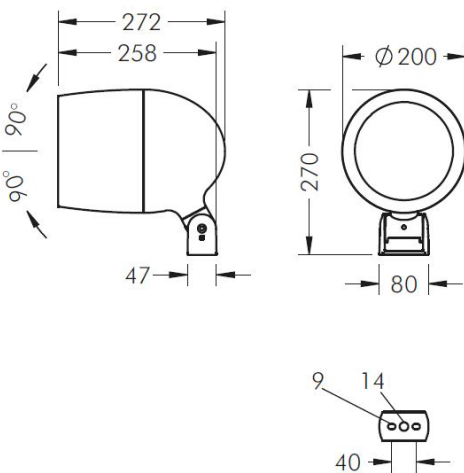

METASPOT 2

SPRIDNING	SMAL 10°	MEDIUM 30°	BRED 53°	LINJÄR 36x9° / 9x36°	STREET OPTIC 51°x141°
EFFEKT	35W	35W	35W	35W	35W
2700K	3371 lm	3364 lm	3430 lm	2898 lm	3299 lm
3000K	3510 lm	3519 lm	3588 lm	2791 lm	3451

ZHAGA BOOK 18 SOCKEL

Alternativ:

- Sockel på armaturen.
- Sockel på stolptopp – med 8m kabel, kan styra och övervaka max 4st armaturer med D4i LED driver individuellt.

METASPOT 1 - BYGEL

METASPOT 1 – STOLPTOP 60-100mm

METASPOT 2 - BYGEL

METASPOT 2 – STOLPTOP 60-100mm

METASPOT 3 - BYGEL

METASPOT 3 – STOLPTOP 60-100mm

EGENSKAPER	METASPOT
LIVSLÄNGD	L80 B10 > 50 000h
FÄRGTEMPERATUR	2700K, 3000K, RGBW (Metaspot 3)
IP-KLASS	IP65
IK-KLASS	IK08
VINDAREA	META 1- 0,023m ² META 2-0,045m ² META 3- 0,055m ²
MATERIAL	ARMATURHUS I GJUTEN ALUMINIUM
SKYDDSKLASS	I eller II
DRIVDON 230V	INTERNT DRIVDON 230V ON/OFF TILLVAL: DALI – METASPOT 1, 2 & 3 DALI D4i - METASPOT 2 & 3 ZHAGA SOCKEL – METASPOT 2 & 3
ÖVERSPÄNNINGSSKYDD METASPOT 1	2 kV L/N 4kV L/PE
ÖVERSPÄNNINGSSKYDD METASPOT 2	6 kV L/N 10kV L/PE
ÖVERSPÄNNINGSSKYDD METASPOT 3	2 kV L/N 4kV L/PE

Ø 60mm / Ø 76mm

SVART	120 0699 940 / 120 0700 940	
SILVERGRÅ	120 0699 950 / 120 0700 950	
VIT	120 0699 960 / 120 0700 960	

BESTÄLLNINGSNUMMER

A	B C D	E F
<input type="text"/>	<input type="text"/>	<input type="text"/>