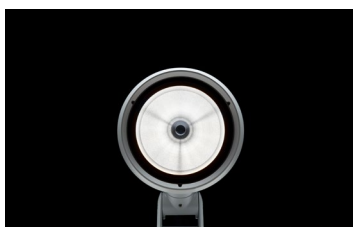

METASPOT 1

SPRIDNING	SMAL 8°	MEDIUM 31°	BRED 55°	LINJÄR 36x9° / 9x36°	STREET OPTIC 41°x146°
EFFEKT	15W	15W	15W	15W	15W
2700K	1051 lm	1067 lm	1025 lm	1025 lm	883 lm
3000K	1099 lm	1116 lm	1072 lm	1171 lm	981

METASPOT 2

SPRIDNING	SMAL 10°	MEDIUM 30°	BRED 53°	LINJÄR 36x9° / 9x36°	STREET OPTIC 51°x141°
EFFEKT	35W	35W	35W	35W	35W
2700K	3371 lm	3364 lm	3430 lm	2898 lm	3299 lm
3000K	3510 lm	3519 lm	3588 lm	2791 lm	3451

METASPOT 2 DARKRING OPTIK

SPRIDNING	MEDIUM 27°	BRED 48°	EXTRA BRED 91°
EFFEKT	39W	39W	39W
2700K	2666 lm	2676 lm	2844 lm
3000K	2771 lm	2782 lm	2956 lm

METASPOT 3

SPRIDNING	SMAL 9°	MEDIUM 36°	BRED 57°	LINJÄR 36x9° / 9x36°	STREET OPTIC 60° / 142°
EFFEKT	67W	67W	67W	67W	67W
2700K	5359 lm	5351 lm	5178 lm	4644 lm	7033 lm
3000K	5653 lm	5645 lm	5462 lm	4909 lm	7311 lm

METASPOT 3 DARKRING OPTIK

SPRIDNING	MEDIUM 26°	BRED 54°	EXTRA BRED 91°
EFFEKT	58W	58W	58W
2700K	3957 lm	4125 lm	4396 lm
3000K	4113 lm	4149 lm	4576 lm

DARKRING OPTIK

Indirekta reflektorer som ger utmärkt avbländning.
Gäller Metaspot 2 & 3.