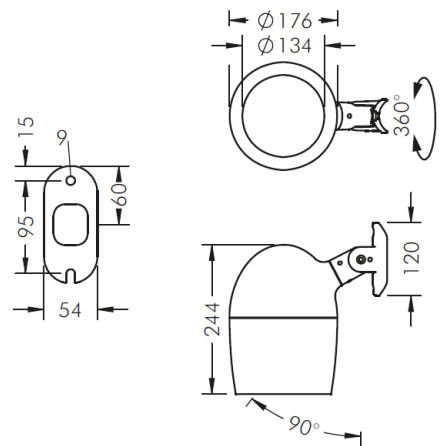

METASPOT 2

SPRIDNING	SMAL 10°	MEDIUM 30°	BRED 53°	LINJÄR 36x9° / 9x36°	STREET OPTIC 51°x141°
EFFEKT	35W	35W	35W	35W	35W
2700K	3371 lm	3364 lm	3430 lm	2898 lm	3299 lm
3000K	3510 lm	3519 lm	3588 lm	2791 lm	3451

ZHAGA BOOK 18 SOCKEL

Alternativ:

- Sockel på armaturen.
- Sockel på stolptopp – med 8m kabel, kan styra och övervaka max 4st armaturer med D4i LED driver individuellt.

METASPOT 1 - BYGEL

METASPOT 1 – STOLPTOP 60-100mm

METASPOT 2 - BYGEL

METASPOT 2 – STOLPTOP 60-100mm

METASPOT 3 - BYGEL

METASPOT 3 – STOLPTOP 60-100mm

EGENSKAPER	METASPOT
LIVSLÄNGD	L80 B10 > 50 000h
FÄRGTEMPERATUR	2700K, 3000K, RGBW (Metaspot 3)
IP-KLASS	IP65
IK-KLASS	IK08
VINDAREA	META 1- 0,023m ² META 2-0,045m ² META 3- 0,055m ²
MATERIAL	ARMATURHUS I GJUTEN ALUMINIUM
SKYDDSKLASS	I eller II
DRIVDON 230V	INTERNT DRIVDON 230V ON/OFF TILLVAL: DALI – METASPOT 1, 2 & 3 DALI D4i - METASPOT 2 & 3 ZHAGA SOCKEL – METASPOT 2 & 3
ÖVERSPÄNNINGSSKYDD METASPOT 1	2 kV L/N 4kV L/PE
ÖVERSPÄNNINGSSKYDD METASPOT 2	6 kV L/N 10kV L/PE
ÖVERSPÄNNINGSSKYDD METASPOT 3	2 kV L/N 4kV L/PE

Ø 60mm / Ø 76mm

SVART	120 0699 940 / 120 0700 940	
SILVERGRÅ	120 0699 950 / 120 0700 950	
VIT	120 0699 960 / 120 0700 960	

BESTÄLLNINGSNUMMER

A	B C D	E F
<input type="text"/>	<input type="text"/>	<input type="text"/>