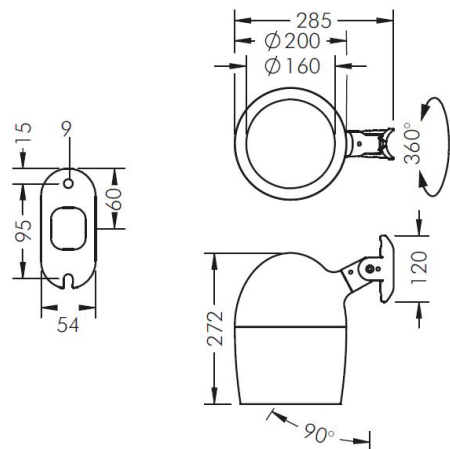

METASPOT 2

SPRIDNING	SMAL 10°	MEDIUM 30°	BRED 53°	LINJÄR 36x9° / 9x36°	STREET OPTIC 51°x141°
EFFEKT	35W	35W	35W	35W	35W
2700K	3371 lm	3364 lm	3430 lm	2898 lm	3299 lm
3000K	3510 lm	3519 lm	3588 lm	2791 lm	3451

ZHAGA BOOK 18 SOCKEL

Alternativ:

- Sockel på armaturen.
- Sockel på stolptopp – med 8m kabel, kan styra och övervaka max 4st armaturer med D4i LED driver individuellt.

METASPOT 1 - BYGEL

METASPOT 1 – STOLPTOP 60-100mm

METASPOT 2 - BYGEL

METASPOT 2 – STOLPTOP 60-100mm

METASPOT 3 - BYGEL

METASPOT 3 – STOLPTOP 60-100mm

EGENSKAPER	METASPOT
LIVSLÄNGD	L80 B10 > 50 000h
FÄRGTEMPERATUR	2700K, 3000K, RGBW (Metaspot 3)
IP-KLASS	IP65
IK-KLASS	IK08
VINDAREA	META 1- 0,023m ² META 2-0,045m ² META 3- 0,055m ²
MATERIAL	ARMATURHUS I GJUTEN ALUMINIUM
SKYDDSKLASS	I eller II
DRIVDON 230V	INTERNT DRIVDON 230V ON/OFF TILLVAL: DALI – METASPOT 1, 2 & 3 DALI D4i - METASPOT 2 & 3 ZHAGA SOCKEL – METASPOT 2 & 3
ÖVERSPÄNNINGSSKYDD METASPOT 1	2 kV L/N 4kV L/PE
ÖVERSPÄNNINGSSKYDD METASPOT 2	6 kV L/N 10kV L/PE
ÖVERSPÄNNINGSSKYDD METASPOT 3	2 kV L/N 4kV L/PE

Ø 60mm / Ø 76mm

SVART	120 0699 940 / 120 0700 940	
SILVERGRÅ	120 0699 950 / 120 0700 950	
VIT	120 0699 960 / 120 0700 960	

BESTÄLLNINGSNUMMER

A	B C D	E F
<input type="text"/>	<input type="text"/>	<input type="text"/>