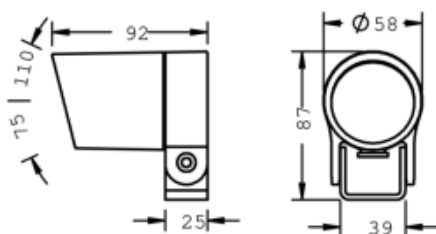

**MINISPOT 1 - 48 V**

SPRIDNING	SMAL 5°	MEDIUM 25°	BRED 44°	LINJÄR 52x7° / 7x52°
EFFEKT	2W	2W	2W	2W
2700K	141 lm	133 lm	136 lm	134 lm
3000K	148 lm	138 lm	141 lm	142 lm
4000K	156 lm	145 lm	149 lm	149 lm

**MINISPOT 2 - 48 V**

SPRIDNING	SMAL 6°	MEDIUM 23°	BRED 59°	LINJÄR 34x7° / 7x37°
EFFEKT	9W	9W	8W	8W
2700K	528 lm	525 lm	547 lm	484 lm
3000K	549 lm	546 lm	573 lm	506 lm
4000K	576 lm	576 lm	604 lm	534 lm
RGBW	(3W) 137 lm	(3W) 155 lm	(3W) 155 lm	(3W) 153 lm

**MINISPOT 2 - 230 V**

SPRIDNING	SMAL 6°	MEDIUM 23°	BRED 59°	LINJÄR 34x7° / 7x37°
EFFEKT	9W	9W	8W	8W
2700K	528 lm	525 lm	547 lm	484 lm
3000K	549 lm	546 lm	573 lm	506 lm
4000K	576 lm	576 lm	604 lm	534 lm

Part number	Description
119 0 071	<b>remote control gear, 48 V, max. 70 W</b> in plastic installation housing (gray)

Part number	Description
119 0 072	<b>remote control gear, 48 V, max. 150 W</b> in plastic installation housing (gray)