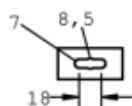

MINISPOT 2 – 48 V