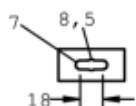

MINISPOT 2 – 230 V