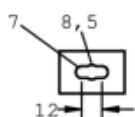

MINISPOT 1 – 48 V