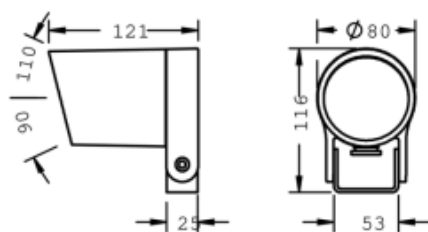

MINISPOT 2 – 48 V