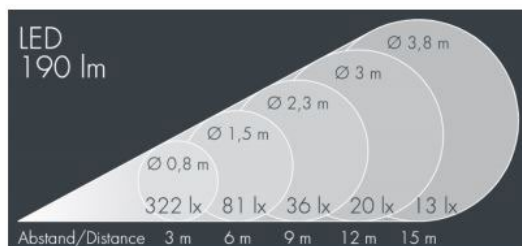

NIGHTSPOT A GOBO LED

SPRIDNING	85mm lins 14°
EFFEKT	19W
4000K	190lm
3000K	181lm

EGENSKAPER

LIVSLÄNGD	L80 B10 > 50.000h
FÄRGTEMPERATUR	4000K / 3000K. Ra >80. max 2 SCDM
IP-KLASS	IP65
IK-KLASS	IK08
TEMPERATUR	MAX OMGIVNINGSTEMPERATUR TA +35°C
MATERIAL	ARMATURHUS I GJUTEN ALUMINIUM
SKYDDSKLASS	I
DRIVDON	INTERNT DRIVDON 230V ON/OFF
BEDÖMNING	BYGGVARUBEDÖMNINGEN ™ - ACCEPTERAD

Projicerar bilder.
Bilden till vänster visar
hur stor bilden blir i
diameter och
belysningsstyrkan.

BESTÄLLNINGSDATA

MODELL	A
NIGHTSPOT A GOBO	8 975
FÄSTE	B
STANDARD (gäller Gobo A)	0
FÄRG	C
SVART (RAL 7021)	4
SILVERGRÅ (likt RAL 9006)	5
VIT (RAL 9002)	6
LJUSFÄRG	D
4000K	5
DRIVDON	E
STANDARD (ON/OFF)	0
SPRIDNING	F
85mm lins 14° (Gobo A)	19