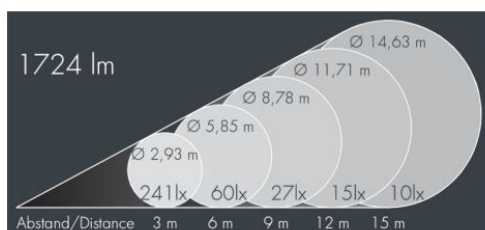

NIGHTSPOT B
GOBO LED

SPRIDNING	150mm lins 14°	85mm lins 22°	63mm lins 29°	45mm lins 41°
EFFEKT	55W	55W	55W	55W
6500K	1795lm	1680lm	1240lm	1727lm
3000K	1544lm	1445lm	1066lm	1483lm

EGENSKAPER

LIVSLÄNGD	L70 B20 > 50.000h
FÄRGTEMPERATUR	4000K / 3000K. Ra >70. max 4 SCDM
IP-KLASS	IP67
IK-KLASS	IK08
TEMPERATUR	MAX OMGIVNINGSTEMPERATUR TA +35°C
MATERIAL	ARMATURHUS I GJUTEN ALUMINIUM
SKYDDSKLASS	I
DRIVDON	INTERNT DRIVDON 230V / DALI SOM TILLVAL. RGBW = DMX DON.
BEDÖMNING	BYGGVARUBEDÖMNINGEN ™ - ACCEPTERAD

Ljusbildens storlek från olika avstånd.

150mm lins - 14° - 6500K

63mm lins - 29° - 6500K

85mm lins - 22° - 6500K

45mm lins - 41° - 6500K

BYGELFÄSTE

STOLPFÄSTE FÖR Ø 60-100mm

BESTÄLLNINGNUMMER