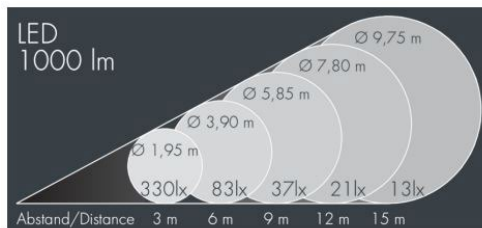

NIGHTSPOT B
GOBO LED

SPRIDNING	150mm lins 14°	85mm lins 22°	63mm lins 29°	45mm lins 41°
EFFEKT	55W	55W	55W	55W
6500K	1795lm	1680lm	1240lm	1727lm
3000K	1544lm	1445lm	1066lm	1483lm

EGENSKAPER

LIVSLÄNGD	L70 B20 > 50.000h
FÄRGTEMPERATUR	4000K / 3000K. Ra >70. max 4 SCDM
IP-KLASS	IP67
IK-KLASS	IK08
TEMPERATUR	MAX OMGIVNINGSTEMPERATUR TA +35°C
MATERIAL	ARMATURHUS I GJUTEN ALUMINIUM
SKYDDSKLASS	I
DRIVDON	INTERNT DRIVDON 230V / DALI SOM TILLVAL. RGBW = DMX DON.
BEDÖMNING	BYGGVARUBEDÖMNINGEN ™ - ACCEPTERAD

Ljusbildens storlek från olika avstånd.

150mm lins - 14° - 6500K

63mm lins - 29° - 6500K

85mm lins - 22° - 6500K

45mm lins - 41° - 6500K

BYGELFÄSTE

STOLPFÄSTE FÖR Ø 60-100mm

BESTÄLLNINGNUMMER