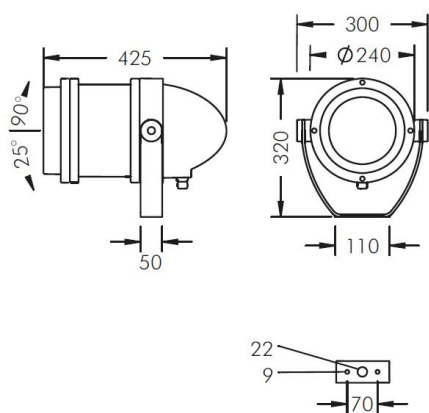

Ljusbildens storlek från olika avstånd.

150mm lins - 14° - 6500K

63mm lins - 29° - 6500K

85mm lins - 22° - 6500K

45mm lins - 41° - 6500K

BYGELFÄSTE

STOLPFÄSTE FÖR Ø 60-100mm

BESTÄLLNINGNUMMER

DITT BESTÄLLNINGNUMMER

A

B C D

E F

TILLBEHÖR

RAM FÖR SKARPA KANTER, 3 ELLER 4 SIDOR

SVART 129 0257

STOLPFÄSTE FÖR BYGELFÄSTET GOBO B Ø76-89mm STOLPE SINGEL