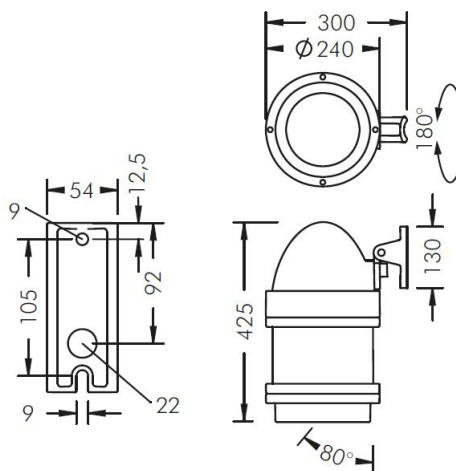

NIGHTSPOT B
GOBO LED

SPRIDNING	150mm lins 14°	85mm lins 22°	63mm lins 29°	45mm lins 41°
EFFEKT	55W	55W	55W	55W
6500K	1795lm	1680lm	1240lm	1727lm
3000K	1544lm	1445lm	1066lm	1483lm

EGENSKAPER

LIVSLÄNGD	L70 B20 > 50.000h
FÄRGTEMPERATUR	4000K / 3000K. Ra >70. max 4 SCDM
IP-KLASS	IP67
IK-KLASS	IK08
TEMPERATUR	MAX OMGIVNINGSTEMPERATUR TA +35°C
MATERIAL	ARMATURHUS I GJUTEN ALUMINIUM
SKYDDSKLASS	I
DRIVDON	INTERNT DRIVDON 230V / DALI SOM TILLVAL. RGBW = DMX DON.
BEDÖMNING	BYGGVARUBEDÖMNINGEN ™ - ACCEPTERAD

Ljusbildens storlek från olika avstånd.

150mm lins - 14° - 6500K

63mm lins - 29° - 6500K

85mm lins - 22° - 6500K

45mm lins - 41° - 6500K

BYGELFÄSTE

STOLPFÄSTE FÖR Ø 60-100mm

BESTÄLLNINGNUMMER

MODELL	A
NIGHTSPOT B GOBO	8 987
FÄSTE	B
BYGEL (gäller Gobo B)	0
STOLPFÄSTE (gäller Gobo B)	2
FÄRG	C
SVART (RAL 7021)	4
SILVERGRÅ (likt RAL 9006)	5
VIT (RAL 9002)	6
LJUSFÄRG	D
3000K (gäller Gobo A & B)	6
6500K (gäller Gobo B)	4
DRIVDON	E
STANDARD (ON/OFF)	0
DALI (ej Gobo A)	1
SPRIDNING	F
150mm lins 14° (Gobo B)	19
85mm lins 22° (Gobo B)	49
63mm lins 29° (Gobo B)	59
45mm lins 41° (Gobo B)	69

DITT BESTÄLLNINGNUMMER

A

B C D

E F

TILLBEHÖR

RAM FÖR SKARPA KANTER, 3 ELLER 4 SIDOR

SVART 129 0257

STOLPFÄSTE FÖR BYGELFÄSTET GOBO B Ø76-89mm STOLPE SINGEL