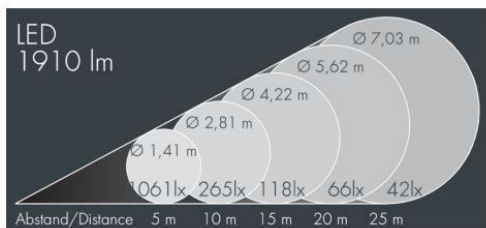

NIGHTSPOT B
GOBO LED

SPRIDNING	150mm lins 14°	85mm lins 22°	63mm lins 29°	45mm lins 41°
EFFEKT	55W	55W	55W	55W
6500K	1795lm	1680lm	1240lm	1727lm
3000K	1544lm	1445lm	1066lm	1483lm

EGENSKAPER

LIVSLÄNGD	L70 B20 > 50.000h
FÄRGTEMPERATUR	4000K / 3000K. Ra >70. max 4 SCDM
IP-KLASS	IP67
IK-KLASS	IK08
TEMPERATUR	MAX OMGIVNINGSTEMPERATUR TA +35°C
MATERIAL	ARMATURHUS I GJUTEN ALUMINIUM
SKYDDSKLASS	I
DRIVDON	INTERNT DRIVDON 230V / DALI SOM TILLVAL. RGBW = DMX DON.
BEDÖMNING	BYGGVARUBEDÖMNINGEN ™ - ACCEPTERAD

Ljusbildens storlek från olika avstånd.

150mm lins - 14° - 6500K

63mm lins - 29° - 6500K

85mm lins - 22° - 6500K

45mm lins - 41° - 6500K

BYGELFÄSTE

STOLPFÄSTE FÖR Ø 60-100mm

BESTÄLLNINGNUMMER