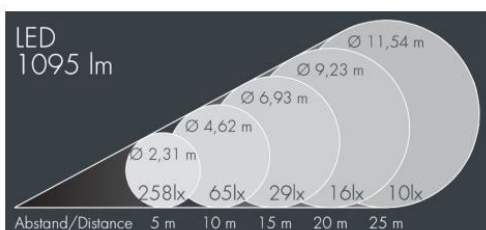

NIGHTSPOT B
GOBO LED

SPRIDNING	150mm lins 14°	85mm lins 22°	63mm lins 29°	45mm lins 41°
EFFEKT	55W	55W	55W	55W
6500K	1795lm	1680lm	1240lm	1727lm
3000K	1544lm	1445lm	1066lm	1483lm

EGENSKAPER

LIVSLÄNGD	L70 B20 > 50.000h
FÄRGTEMPERATUR	4000K / 3000K. Ra >70. max 4 SCDM
IP-KLASS	IP67
IK-KLASS	IK08
TEMPERATUR	MAX OMGIVNINGSTEMPERATUR TA +35°C
MATERIAL	ARMATURHUS I GJUTEN ALUMINIUM
SKYDDSKLASS	I
DRIVDON	INTERNT DRIVDON 230V / DALI SOM TILLVAL. RGBW = DMX DON.
BEDÖMNING	BYGGVARUBEDÖMNINGEN ™ - ACCEPTERAD

Ljusbildens storlek från olika avstånd.

150mm lins - 14° - 6500K

63mm lins - 29° - 6500K

85mm lins - 22° - 6500K

45mm lins - 41° - 6500K

BYGELFÄSTE

STOLPFÄSTE FÖR Ø 60-100mm

BESTÄLLNINGNUMMER