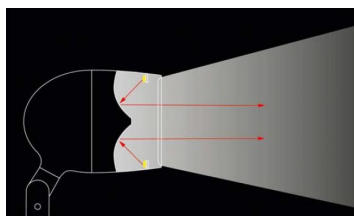

METASPOT 1

SPRIDNING	SMAL 8°	MEDIUM 31°	BRED 55°	LINJÄR 36x9° / 9x36°	STREET OPTIC 41°x146°
EFFEKT	15W	15W	15W	15W	15W
2700K	1051 lm	1067 lm	1025 lm	1025 lm	883 lm
3000K	1099 lm	1116 lm	1072 lm	1171 lm	981

METASPOT 2

SPRIDNING	SMAL 10°	MEDIUM 30°	BRED 53°	LINJÄR 36x9° / 9x36°	STREET OPTIC 51°x141°
EFFEKT	35W	35W	35W	35W	35W
2700K	3371 lm	3364 lm	3430 lm	2898 lm	3299 lm
3000K	3510 lm	3519 lm	3588 lm	2791 lm	3451

METASPOT 2 DARKRING OPTIK

SPRIDNING	MEDIUM 27°	BRED 58°	EXTRA BRED 80°
EFFEKT	39W	39W	39W
2700K	2666 lm	2676 lm	2844 lm
3000K	2771 lm	2782 lm	2956 lm

METASPOT 3

SPRIDNING	SMAL 9°	MEDIUM 36°	BRED 57°	LINJÄR 36x9° / 9x36°	STREET OPTIC 60° / 142°
EFFEKT	67W	67W	67W	67W	67W
2700K	5359 lm	5351 lm	5178 lm	4644 lm	7033 lm
3000K	5653 lm	5645 lm	5462 lm	4909 lm	7311 lm

METASPOT 3 DARKRING OPTIK

SPRIDNING	MEDIUM 26°	BRED 54°	EXTRA BRED 85°
EFFEKT	58W	58W	58W
2700K	3957 lm	4125 lm	4396 lm
3000K	4113 lm	4149 lm	4576 lm

DARKRING OPTIK

Indirekta reflektorer som ger utmärkt avbländning.
Gäller Metaspot 2 & 3.