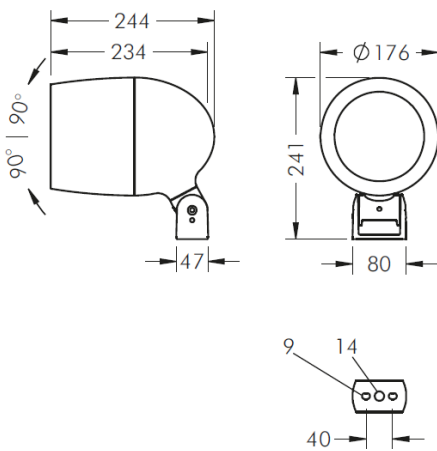

METASPOT 2

SPRIDNING	SMAL 10°	MEDIUM 30°	BRED 53°	LINJÄR 36x9° / 9x36°	STREET OPTIC 51°x141°
EFFEKT	35W	35W	35W	35W	35W
2700K	3371 lm	3364 lm	3430 lm	2898 lm	3299 lm
3000K	3510 lm	3519 lm	3588 lm	2791 lm	3451

ZHAGA BOOK 18 SOCKEL

Alternativ:
- Sockel på armaturen.
- Sockel på stolptopp – med 8m kabel, kan styra och övervaka flera armaturer beroende på val av nod.

METASPOT 1 - BYGEL

METASPOT 1 – STOLPTOP 60-100mm

METASPOT 2 - BYGEL

METASPOT 2 – STOLPTOP 60-100mm

METASPOT 3 - BYGEL

METASPOT 3 – STOLPTOP 60-100mm

EGENSKAPER	METASPOT
LIVSLÄNGD	L80 B10 > 50 000h
FÄRGTEMPERATUR	2700K, 3000K, RGBW (Metaspot 3)
IP-KLASS	IP65
IK-KLASS	IK08
VINDAREA	META 1- 0,023m ² META 2-0,045m ² META 3- 0,055m ²
MATERIAL	ARMATURHUS I GJUTEN ALUMINIUM
SKYDDSKLASS	I eller II
DRIVDON 230V	INTERNT DRIVDON 230V ON/OFF TILLVAL: DALI – METASPOT 1, 2 & 3 DALI D4i - METASPOT 2 & 3 ZHAGA SOCKEL – METASPOT 2 & 3
ÖVERSPÄNNINGSSKYDD METASPOT 1	2 kV L/N 4kV L/PE
ÖVERSPÄNNINGSSKYDD METASPOT 2	6 kV L/N 10kV L/PE
ÖVERSPÄNNINGSSKYDD METASPOT 3	2 kV L/N 4kV L/PE

Ø 60mm / Ø 76mm

SVART	120 0699 940 / 120 0700 940	
SILVERGRÅ	120 0699 950 / 120 0700 950	
VIT	120 0699 960 / 120 0700 960	

BESTÄLLNINGSNUMMER

A	B C D	E F
<input type="text"/>	<input type="text"/>	<input type="text"/>