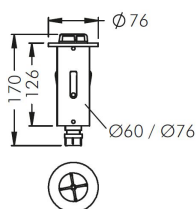

ZHAGA BOOK 18 SOCKEL

Alternativ:
- Sockel på armaturen.
- Sockel på stolptopp – med 8m kabel, kan styra och övervaka flera armaturer beroende på val av nod.