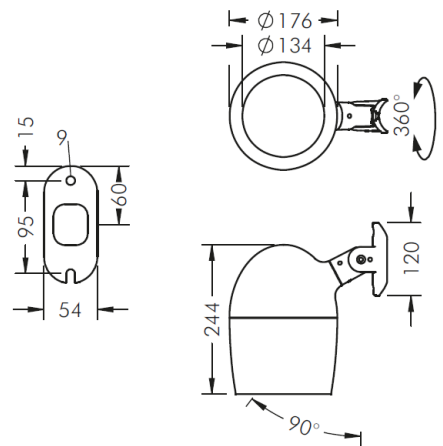

METASPOT 2

SPRIDNING	SMAL 10°	MEDIUM 30°	BRED 53°	LINJÄR 36x9° / 9x36°	STREET OPTIC 51°x141°
EFFEKT	35W	35W	35W	35W	35W
2700K	3371 lm	3364 lm	3430 lm	2898 lm	3299 lm
3000K	3510 lm	3519 lm	3588 lm	2791 lm	3451

ZHAGA BOOK 18 SOCKEL

Alternativ:
- Sockel på armaturen.
- Sockel på stolptopp – med 8m kabel, kan styra och övervaka flera armaturer beroende på val av nod.

METASPOT 1 - BYGEL

METASPOT 1 – STOLPTOP 60-100mm

METASPOT 2 - BYGEL

METASPOT 2 – STOLPTOP 60-100mm

METASPOT 3 - BYGEL

METASPOT 3 – STOLPTOP 60-100mm

EGENSKAPER	METASPOT
LIVSLÄNGD	L80 B10 > 50 000h
FÄRGTEMPERATUR	2700K, 3000K, RGBW (Metaspot 3)
IP-KLASS	IP65
IK-KLASS	IK08
VINDAREA	META 1- 0,023m ² META 2-0,045m ² META 3- 0,055m ²
MATERIAL	ARMATURHUS I GJUTEN ALUMINIUM
SKYDDSKLASS	I eller II
DRIVDON 230V	INTERNT DRIVDON 230V ON/OFF TILLVAL: DALI – METASPOT 1, 2 & 3 DALI D4i - METASPOT 2 & 3 ZHAGA SOCKEL – METASPOT 2 & 3
ÖVERSPÄNNINGSSKYDD METASPOT 1	2 kV L/N 4kV L/PE
ÖVERSPÄNNINGSSKYDD METASPOT 2	6 kV L/N 10kV L/PE
ÖVERSPÄNNINGSSKYDD METASPOT 3	2 kV L/N 4kV L/PE

Ø 60mm / Ø 76mm

SVART	120 0699 940 / 120 0700 940	
SILVERGRÅ	120 0699 950 / 120 0700 950	
VIT	120 0699 960 / 120 0700 960	

BESTÄLLNINGSNUMMER

A	B C D	E F
<input type="text"/>	<input type="text"/>	<input type="text"/>