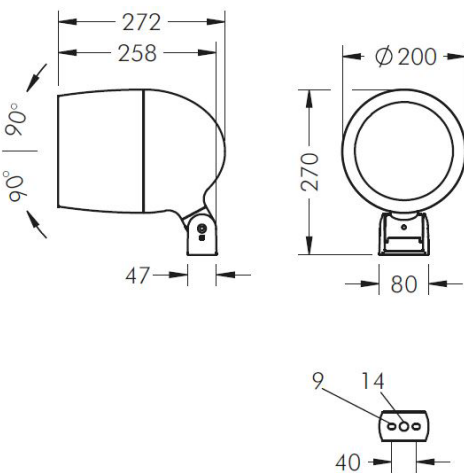

METASPOT 2

SPRIDNING	SMAL 10°	MEDIUM 30°	BRED 53°	LINJÄR 36x9° / 9x36°	STREET OPTIC 51°x141°
EFFEKT	35W	35W	35W	35W	35W
2700K	3371 lm	3364 lm	3430 lm	2898 lm	3299 lm
3000K	3510 lm	3519 lm	3588 lm	2791 lm	3451

ZHAGA BOOK 18 SOCKEL

Alternativ:
- Sockel på armaturen.
- Sockel på stolptopp – med 8m kabel, kan styra och övervaka flera armaturer beroende på val av nod.

METASPOT 1 - BYGEL

METASPOT 1 – STOLPTOP 60-100mm

METASPOT 2 - BYGEL

METASPOT 2 – STOLPTOP 60-100mm

METASPOT 3 - BYGEL

METASPOT 3 – STOLPTOP 60-100mm

EGENSKAPER	METASPOT
LIVSLÄNGD	L80 B10 > 50 000h
FÄRGTEMPERATUR	2700K, 3000K, RGBW (Metaspot 3)
IP-KLASS	IP65
IK-KLASS	IK08
VINDAREA	META 1- 0,023m ² META 2-0,045m ² META 3- 0,055m ²
MATERIAL	ARMATURHUS I GJUTEN ALUMINIUM
SKYDDSKLASS	I eller II
DRIVDON 230V	INTERNT DRIVDON 230V ON/OFF TILLVAL: DALI – METASPOT 1, 2 & 3 DALI D4i - METASPOT 2 & 3 ZHAGA SOCKEL – METASPOT 2 & 3
ÖVERSPÄNNINGSSKYDD METASPOT 1	2 kV L/N 4kV L/PE
ÖVERSPÄNNINGSSKYDD METASPOT 2	6 kV L/N 10kV L/PE
ÖVERSPÄNNINGSSKYDD METASPOT 3	2 kV L/N 4kV L/PE

Ø 60mm / Ø 76mm

SVART	120 0699 940 / 120 0700 940	
SILVERGRÅ	120 0699 950 / 120 0700 950	
VIT	120 0699 960 / 120 0700 960	

BESTÄLLNINGSNUMMER

A	B C D	E F
<input type="text"/>	<input type="text"/>	<input type="text"/>