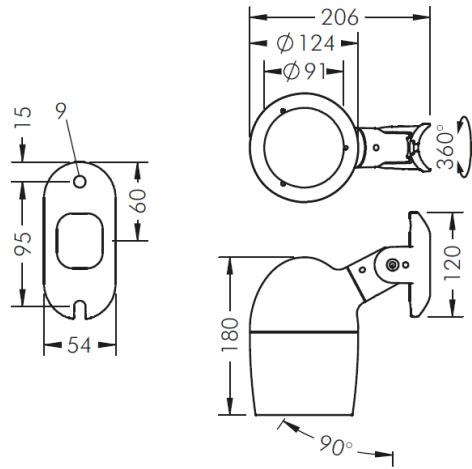

METASPOT 2

SPRIDNING	SMAL 10°	MEDIUM 30°	BRED 53°	LINJÄR 36x9° / 9x36°	STREET OPTIC 51°x141°
EFFEKT	35W	35W	35W	35W	35W
2700K	3371 lm	3364 lm	3430 lm	2898 lm	3299 lm
3000K	3510 lm	3519 lm	3588 lm	2791 lm	3451

METASPOT 3 DARKRING OPTIK

SPRIDNING	MEDIUM 26°	BRED 54°	EXTRA BRED 85°
EFFEKT	58W	58W	58W
2700K	3957 lm	4125 lm	4396 lm
3000K	4113 lm	4149 lm	4576 lm

DARKRING OPTIK

Indirekta reflektorer som ger utmärkt avbländning.
Gäller Metaspot 2 & 3.

ZHAGA BOOK 18 SOCKEL

Alternativ:
- Sockel på armaturen.
- Sockel på stolptopp – med 8m kabel, kan styra och övervaka flera armaturer beroende på val av nod.

METASPOT 1 - BYGEL

METASPOT 1 – STOLPTOP 60-100mm

Ø 60mm / Ø 76mm

SVART	120 0699 940 / 120 0700 940	
SILVERGRÅ	120 0699 950 / 120 0700 950	
VIT	120 0699 960 / 120 0700 960	

BESTÄLLNINGSNUMMER

A	B C D	E F
<input type="text"/>	<input type="text"/>	<input type="text"/>