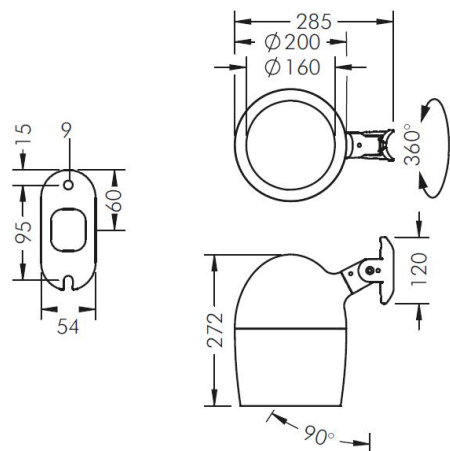

METASPOT 2

SPRIDNING	SMAL 10°	MEDIUM 30°	BRED 53°	LINJÄR 36x9° / 9x36°	STREET OPTIC 51°x141°
EFFEKT	35W	35W	35W	35W	35W
2700K	3371 lm	3364 lm	3430 lm	2898 lm	3299 lm
3000K	3510 lm	3519 lm	3588 lm	2791 lm	3451

ZHAGA BOOK 18 SOCKEL

Alternativ:
- Sockel på armaturen.
- Sockel på stolptopp – med 8m kabel, kan styra och övervaka flera armaturer beroende på val av nod.

METASPOT 1 - BYGEL

METASPOT 1 – STOLPTOP 60-100mm

METASPOT 2 - BYGEL

METASPOT 2 – STOLPTOP 60-100mm

METASPOT 3 - BYGEL

METASPOT 3 – STOLPTOP 60-100mm

EGENSKAPER	METASPOT
LIVSLÄNGD	L80 B10 > 50 000h
FÄRGTEMPERATUR	2700K, 3000K, RGBW (Metaspot 3)
IP-KLASS	IP65
IK-KLASS	IK08
VINDAREA	META 1- 0,023m ² META 2-0,045m ² META 3- 0,055m ²
MATERIAL	ARMATURHUS I GJUTEN ALUMINIUM
SKYDDSKLASS	I eller II
DRIVDON 230V	INTERNT DRIVDON 230V ON/OFF TILLVAL: DALI – METASPOT 1, 2 & 3 DALI D4i - METASPOT 2 & 3 ZHAGA SOCKEL – METASPOT 2 & 3
ÖVERSPÄNNINGSSKYDD METASPOT 1	2 kV L/N 4kV L/PE
ÖVERSPÄNNINGSSKYDD METASPOT 2	6 kV L/N 10kV L/PE
ÖVERSPÄNNINGSSKYDD METASPOT 3	2 kV L/N 4kV L/PE

Ø 60mm / Ø 76mm

SVART	120 0699 940 / 120 0700 940	
SILVERGRÅ	120 0699 950 / 120 0700 950	
VIT	120 0699 960 / 120 0700 960	

BESTÄLLNINGSNUMMER

A	B C D	E F
<input type="text"/>	<input type="text"/>	<input type="text"/>