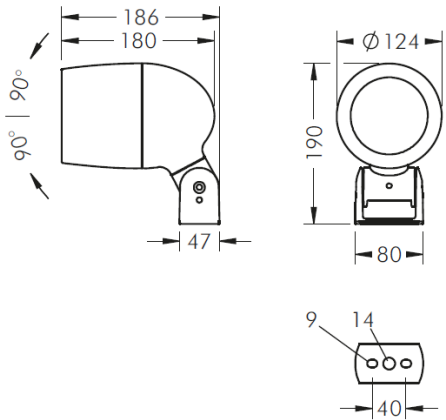

METASPOT 2

SPRIDNING	SMAL 10°	MEDIUM 30°	BRED 53°	LINJÄR 36x9° / 9x36°	STREET OPTIC 51°x141°
EFFEKT	35W	35W	35W	35W	35W
2700K	3371 lm	3364 lm	3430 lm	2898 lm	3299 lm
3000K	3510 lm	3519 lm	3588 lm	2791 lm	3451

METASPOT 3 DARKRING OPTIK

SPRIDNING	MEDIUM 26°	BRED 54°	EXTRA BRED 85°
EFFEKT	58W	58W	58W
2700K	3957 lm	4125 lm	4396 lm
3000K	4113 lm	4149 lm	4576 lm

DARKRING OPTIK

Indirekta reflektorer som ger utmärkt avbländning.
Gäller Metaspot 2 & 3.

ZHAGA BOOK 18 SOCKEL

Alternativ:
- Sockel på armaturen.
- Sockel på stolptopp – med 8m kabel, kan styra och övervaka flera armaturer beroende på val av nod.

METASPOT 1 - BYGEL

METASPOT 1 – STOLPTOP 60-100mm

Ø 60mm / Ø 76mm

SVART	120 0699 940 / 120 0700 940	
SILVERGRÅ	120 0699 950 / 120 0700 950	
VIT	120 0699 960 / 120 0700 960	

BESTÄLLNINGSNUMMER

A	B C D	E F
<input type="text"/>	<input type="text"/>	<input type="text"/>